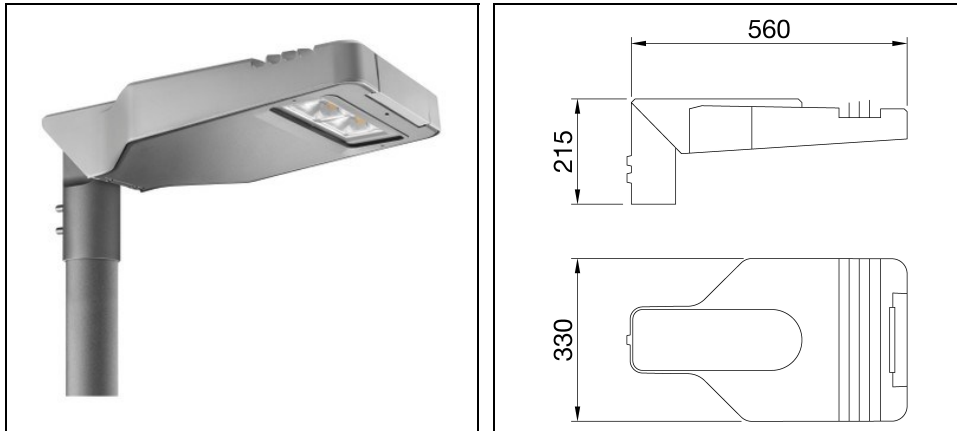

ROAD [5] MINI 2X3 LED WIDE

Bestelnr. GWR5212

Omschrijving

Straatverlichtingsarmatuur met afscherming, frame en mastbevestiging in EN AB46100 gegoten aluminium met laag kopergehalte:

- Polyester poedercoating
- High-power LED
- Metalen printplaat
- Overspanningsbeveiliging tot 10kV
- Veiligheidsschakelaar
- PA6.6 + FV bedradingsplaat
- Kabelinvoer via PG13,5
- Optisch systeem van hoogreflecterend aluminium
- Afscherming van vlak veiligheidsglas (dikte 4 mm)
- Opening- en sluitsysteem met geïntegreerde handgreep aan de voorzijde
- Geschikt voor omgevingstemperaturen tot 50°C, maar met reductie van de voedingsstroom zoals aangegeven in de handleiding
- Geschikt voor paaltop- en wandinstallatie, verstelbaar in stappen van 5°
- L90B10 (Tq 25°C) > 115.000 h; L90B10 (Tq 40°C) = 115.000 h

Product gegevens

ETIM Groep:	EG000027	ETIM Klasse:	EC000062
-------------	----------	--------------	----------

Algemene informatie

Lamphouder:	LED	Lichtbron:	LED
Reële lichtstroom [lm]:	9100	Armatuur wattage [W]:	66 W
Specifieke lichtstroom [lm/W]:	138	CRI:	70
Kleurtemperatuur [K]:	4000	Kleur / Afwerking:	GR-RAL9006 / Grijs RAL9006
IP waarde:	IP66	IK-J-xxIP:	IK08 5J xx5
Beschermingsklasse:	II	Optiek:	WIDE - Wegoptiek
Nettogewicht [kg]:	7.74	Totale lengte [mm]:	560
Totale breedte [mm]:	330	Totale hoogte [mm]:	215