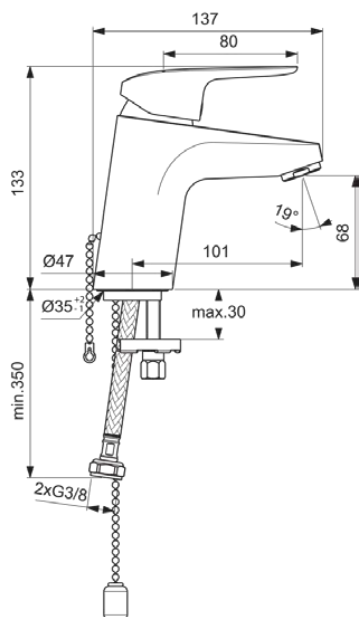

NIMBUS BLUE

F2960AA

NIMBUS BLUE | Wastafelmengkraan 47x137x133 mm, 101 mm sprong uitloop in chroom afwerking, 5 l/min (3 bar), zonder waste | EasyFix, Blue Start technologie, Ecoflow, EPD, SmartShine

Afbeelding & technische tekening

VENLO

Algemene informatie

Productcategorie:	Wastafelmengkranen
Producttype:	Wastafelmengkraan
Merk:	Venlo
Collectie:	NIMBUS BLUE
Ontwerper:	Ideal Standard
Colour:	AA - Chroom
Afwerking van het oppervlak:	glanzend
Hoogte (mm):	133
Breedte (mm):	47
Lengte / sprong (mm):	137
Bevestigingswijze:	EasyFix
Nettogewicht (kg):	1.22
EAN-code:	3800861080251

Productnormen & certificeringen

Normen:	EN 248 DIN 4109-1 EN 817
Naam van het KIWA-certificaat:	K99067
Aansluitdraad van de straalregelaar:	

Product specificaties

Aantal grepen:	1
BlueStart technologie:	Ja
Kleurcode:	AA
Kleuromschrijving:	chroom
Cool Body Technologie:	Nee
Positie greep:	Bovenkant
Met kettingoog:	Nee
Geïntegreerde elektronica:	Nee
Lagedrukmodel:	Nee
Materiaal:	Metaal
Materiaal afvoer:	Metaal
Materiaalkwaliteit:	Messing