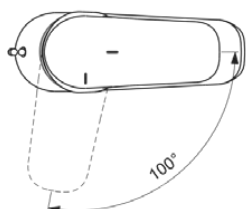

NIMBUS BLUE

F2960AA

NIMBUS BLUE | Wastafelmengkraan 47x137x133 mm, 101 mm sprong uitloop in chroom afwerking, 5 l/min (3 bar), zonder waste | EasyFix, Blue Start technologie, Ecoflow, EPD, SmartShine

Afbeelding & technische tekening

VENLO

Algemene informatie

Productcategorie:	Wastafelmengkranen
Producttype:	Wastafelmengkraan
Merk:	Venlo
Collectie:	NIMBUS BLUE
Ontwerper:	Ideal Standard
Colour:	AA - Chroom
Afwerking van het oppervlak:	glanzend
Hoogte (mm):	133
Breedte (mm):	47
Lengte / sprong (mm):	137
Bevestigingswijze:	EasyFix
Nettogewicht (kg):	1.22
EAN-code:	3800861080251