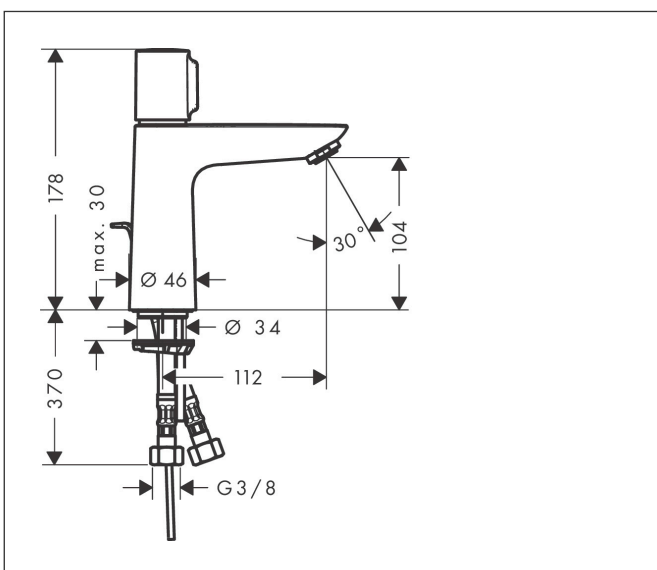

Merk	hansgrohe
Artikelnaam	Talis Select E ééngreeps wastafelmengkraan 110 met PopUp trekwaste
Art.nr.	71750000
Oppervlakte	chrom
Netto prijs	263,49 EUR

Product foto

Kenmerken

- ComfortZone: 110
- voorsprong uitloop 112 mm
- uitloophoogte: 104 mm
- greepvariant: met cilinder greep
- vaste uitloop
- straalsoort: normale straal
- maximale doorstroomhoeveelheid bij 3 bar: 5 l/min
- Select kardoes met temperatuurregeling
- pop-up afvoergarnituur G 1 ¼
- materiaal afvoergarnituur: metaal
- EU taxonomie: max 6l/min - draagt substantieel bij aan duurzaamheid

Maat tekeningen

Technologie

Straalsoorten

Certificaat

Merk hansgrohe
 Artikelnaam **Talis Select E** ééngreeps wastafelmengkraan 110 met PopUp trekwaste
 Art.nr. 71750000
 Oppervlakte chroom
 Netto prijs 263,49 EUR

Stroomschema

Merk	hansgrohe
Artikelnaam	Talis Select E ééngreeps wastafelmengkraan 110 met PopUp trekwaste
Art.nr.	71750000
Oppervlakte	chrom
Netto prijs	263,49 EUR

Explosietekening voor bouwjaar: >03/18

Merk	hansgrohe
Artikelnaam	Talis Select E ééngreeps wastafelmengkraan 110 met PopUp trekwaste
Art.nr.	71750000
Oppervlakte	chrom
Netto prijs	263,49 EUR

Onderdelen voor bouwjaar: >03/18

Pos	Beschrijving	Art.nr.	Prijs
1	greep	92525000	66,87
2	greepadapter	92526000	21,22
3	moer	92528000	54,08
4	O-ring 27x1,5	92527000	8,01
5	kardoes compl.	92529000	95,16
6	kardoesadapter	98866000	26,73
7	O-ring 23x2	98398000	3,12
8	perlator M24x1 (5 l/min)	13185000	16,06
9	schroef M8 x 68	97736000	4,99
10	dichting Ø 42	98722000	4,99
11	schachtbevestigingsset compl.	96016000	26,73
12	trekstang	96657000	10,82
13	aansluitslang 450 mm M8x0,75 G3/8	92531000	54,08
14	O-ring 7x1,5	98422000	3,12
15	terugslagklep DW 10	96456000	8,01
16	zeef	92532000	8,01
17	dichtingsset	92533000	4,99
a	afvoergarnituur	94139000	74,26