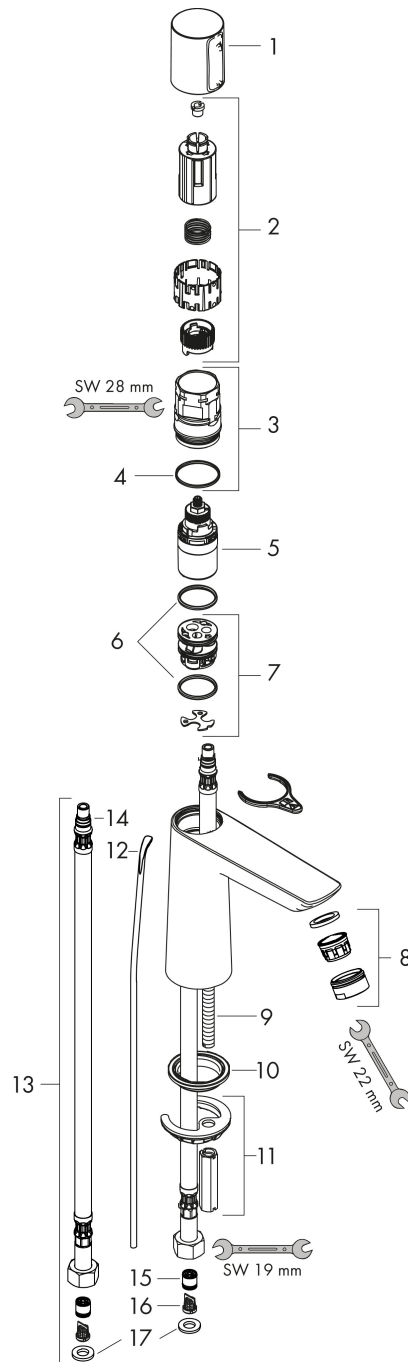

Merk	hansgrohe
Artikelnaam	Talis Select E ééngreeps wastafelmengkraan 110 met PopUp trekwaste
Art.nr.	71750000
Oppervlakte	chrom
Netto prijs	263,49 EUR

Product foto

Kenmerken

- ComfortZone: 110
- voorsprong uitloop 112 mm
- uitloophoogte: 104 mm
- greepvariant: met cilinder greep
- vaste uitloop
- straalsoort: normale straal
- maximale doorstroomhoeveelheid bij 3 bar: 5 l/min
- Select kardoes met temperatuurregeling
- pop-up afvoergarnituur G 1 ¼
- materiaal afvoergarnituur: metaal
- EU taxonomie: max 6l/min - draagt substantieel bij aan duurzaamheid

Maat tekeningen

Technologie

Straalsoorten

Certificaat

Merk hansgrohe
 Artikelnaam **Talis Select E** ééngreeps wastafelmengkraan 110 met PopUp trekwaste
 Art.nr. 71750000
 Oppervlakte chroom
 Netto prijs 263,49 EUR

Stroomschema

Merk	hansgrohe
Artikelnaam	Talis Select E ééngreeps wastafelmengkraan 110 met PopUp trekwaste
Art.nr.	71750000
Oppervlakte	chrom
Netto prijs	263,49 EUR

Explosietekening voor bouwjaar: >03/18

Merk	hansgrohe
Artikelnaam	Talis Select E ééngreeps wastafelmengkraan 110 met PopUp trekwaste
Art.nr.	71750000
Oppervlakte	chrom
Netto prijs	263,49 EUR

Onderdelen voor bouwjaar: >03/18

Pos	Beschrijving	Art.nr.	Prijs
1	greep	92525000	66,87
2	greepadapter	92526000	21,22
3	moer	92528000	54,08
4	O-ring 27x1,5	92527000	8,01
5	kardoes compl.	92529000	95,16
6	kardoesadapter	98866000	26,73
7	O-ring 23x2	98398000	3,12
8	perlator M24x1 (5 l/min)	13185000	16,06
9	schroef M8 x 68	97736000	4,99
10	dichting Ø 42	98722000	4,99
11	schachtbevestigingsset compl.	96016000	26,73
12	trekstang	96657000	10,82
13	aansluitslang 450 mm M8x0,75 G3/8	92531000	54,08
14	O-ring 7x1,5	98422000	3,12
15	terugslagklep DW 10	96456000	8,01
16	zeef	92532000	8,01
17	dichtingsset	92533000	4,99
a	afvoergarnituur	94139000	74,26