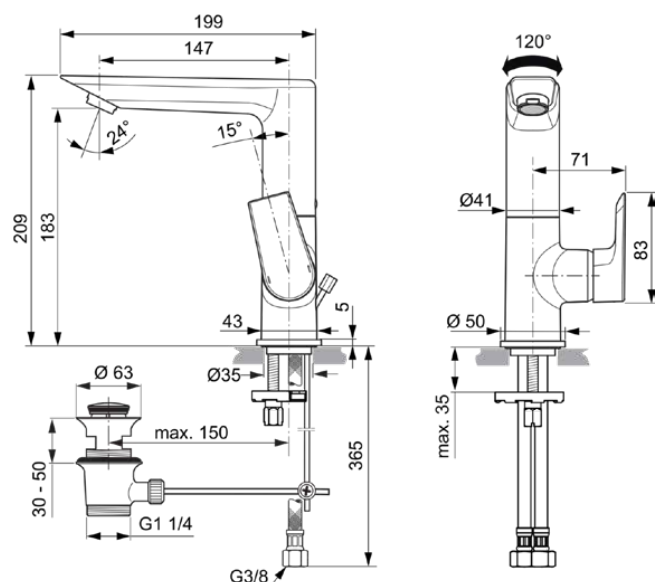

## A6754AA

TESI | Wastafelmengkraan 96x199x209 mm, 147 mm sprong uitloop in chroom afwerking, 5 l/ min (3 bar), met waste | EasyFix, Verstelbare uitloop, Ecoflow, EPD, FirmaFlow, SmartShine

### Algemene informatie

Productcategorie:	Wastafelmengkranen
Producttype:	Wastafelmengkraan
Merk:	Ideal Standard
Collectie:	TESI
Ontwerper:	Artefakt
Colour:	AA - Chroom
Afwerking van het oppervlak:	glanzend
Hoogte (mm):	209
Breedte (mm):	96
Lengte / sprong (mm):	199
Bevestigingswijze:	EasyFix
Nettogewicht (kg):	2.61
EAN-code:	4015413339476