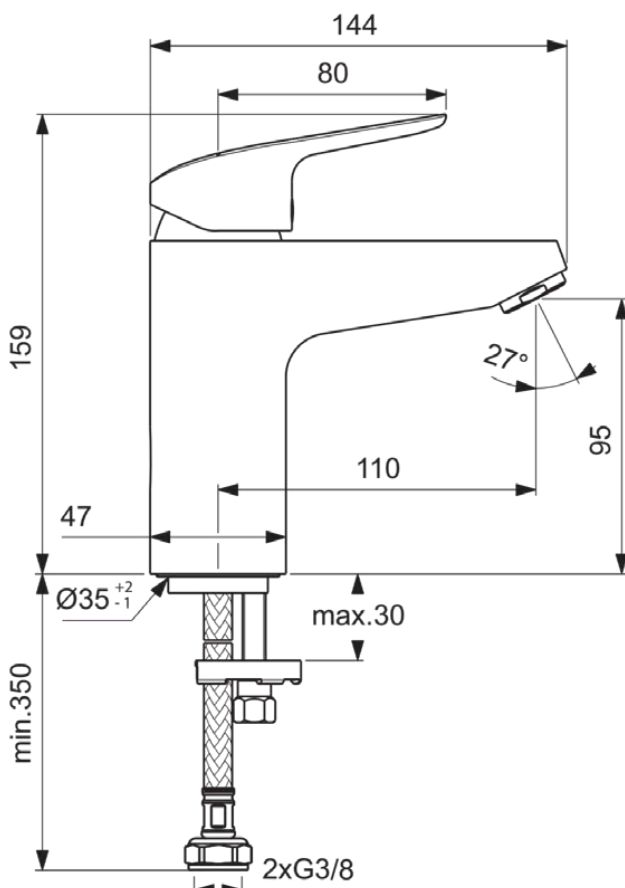

CERAFLEX

B1714AA

CERAFLEX | Wastafelmengkraan 47x144x159 mm, 110 mm sprong uitloop in chroom afwerking, 3.8 l/min (3 bar), zonder waste | EasyFix, Click technologie, EPD, FirmaFlow, SmartShine

Afbeelding & technische tekening

Algemene informatie

Productcategorie:	Wastafelmengkranen
Producttype:	Wastafelmengkraan
Merk:	Ideal Standard
Collectie:	CERAFLEX
Ontwerper:	Artefakt
Colour:	AA - Chroom
Afwerking van het oppervlak:	glanzend
Hoogte (mm):	159
Breedte (mm):	47
Lengte / sprong (mm):	144
Bevestigingswijze:	EasyFix
Nettogewicht (kg):	1.26
EAN-code:	3800861055891

Productnormen & certificeringen

Normen:	EN 248 DIN 4109-1 EN 817
Naam van het KIWA-certificaat:	K99067
Naam van het BGCC-certificaat:	14-NURVSPSRB-4110
Aansluitdraad van de straalregelaar:	

Product specificaties

CERAFLEX

B1714AA

CERAFLEX | Wastafelmengkraan 47x144x159 mm, 110 mm sprong uitloop in chroom afwerking, 3.8 l/min (3 bar), zonder waste | EasyFix, Click technologie, EPD, FirmaFlow, SmartShine

Product specificaties