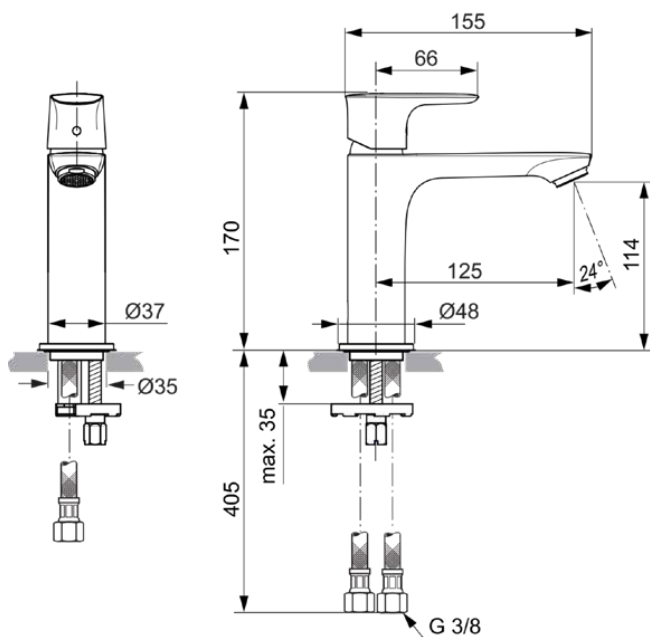

CONNECT AIR

A7015AA

CONNECT AIR | Wastafelmengkraan 48x160.5x170 mm, 125 mm sprong uitloop in chroom afwerking, 5 l/min (3 bar), zonder waste | EasyFix, Ecoflow, EPD, SmartShine

Afbeelding & technische tekening

Algemene informatie

Productcategorie:	Wastafelmengkranen
Producttype:	Wastafelmengkraan
Merk:	Ideal Standard
Collectie:	CONNECT AIR
Ontwerper:	Ideal Standard
Colour:	AA - Chroom
Afwerking van het oppervlak:	glanzend
Hoogte (mm):	170
Breedte (mm):	48
Lengte / sprong (mm):	160.5
Bevestigingswijze:	EasyFix
Nettogewicht (kg):	1.15
EAN-code:	4015413341929

Normen:	EN 248 DIN 4109-1 EN 817
Naam van het KIWA-certificaat:	K99067
Naam van het BGCC-certificaat:	14-NURVSPSRB-4110
Aansluitdraad van de straalregelaar:	

Product specificaties

Aantal rozetten:	1
Aantal grepen:	1
BlueStart technologie:	Nee
Kleurcode:	AA
Kleuromschrijving:	chroom
Cool Body Technologie:	Nee
DVGW intrinsiek veilig:	Nee
Toepassing greep:	Volume & temperatuurregeling
Positie greep:	Bovenkant
Ideal Pure technologie:	Nee
Met kettingoog:	Nee
Geïntegreerde elektronica:	Nee