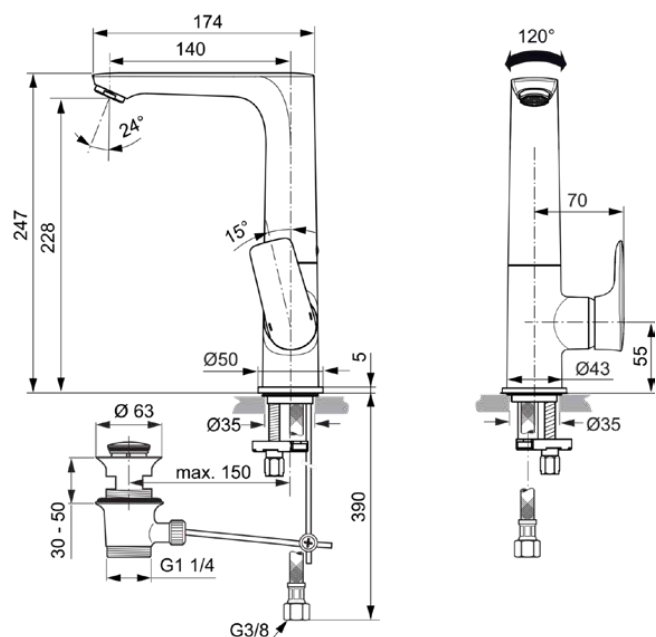

## A7020AA

CONNECT AIR | Wastafelmengkraan 95x177.5x247 mm, 140 mm sprong uitloop in chroom afwerking, 5 l/min (3 bar), met waste | EasyFix, Ecoflow, EPD, FirmaFlow, SmartShine

### Algemene informatie

Productcategorie:	Wastafelmengkranen
Producttype:	Wastafelmengkraan
Merk:	Ideal Standard
Collectie:	CONNECT AIR
Ontwerper:	Ideal Standard
Colour:	AA - Chroom
Afwerking van het oppervlak:	glanzend
Hoogte (mm):	247
Breedte (mm):	95
Lengte / sprong (mm):	177.5
Bevestigingswijze:	EasyFix
Nettogewicht (kg):	2.41
EAN-code:	4015413341974