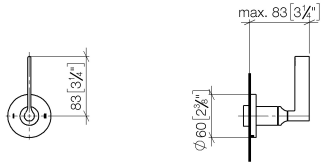

36 200 819

- Drehumstellung
- Rosette Ø 60 mm

Passt zu VAIA

Passt zu VAIA

	Champagne (22kt Gold)	36 200 819-47
	Chrom	36 200 819-00
	Platin gebürstet	36 200 819-06
	Dark Chrome	36 200 819-19
	Light Gold gebürstet	36 200 819-27
	Messing gebürstet (23kt Gold)	36 200 819-28
	Bronze gebürstet	36 200 819-42
	Champagne gebürstet (22kt Gold)	36 200 819-46
	Dark Platinum gebürstet	36 200 819-99

Benötigtes Zubehör

- UP-Zweiwege-Umstellung -** 35 202 970 90
- Max. Einbautiefe 160 mm
 - Min. Einbautiefe 85 mm

36 200 819

mm [inches]

Durchflussdiagramm

Codes & Standards

DIN 4109

ISO 3822