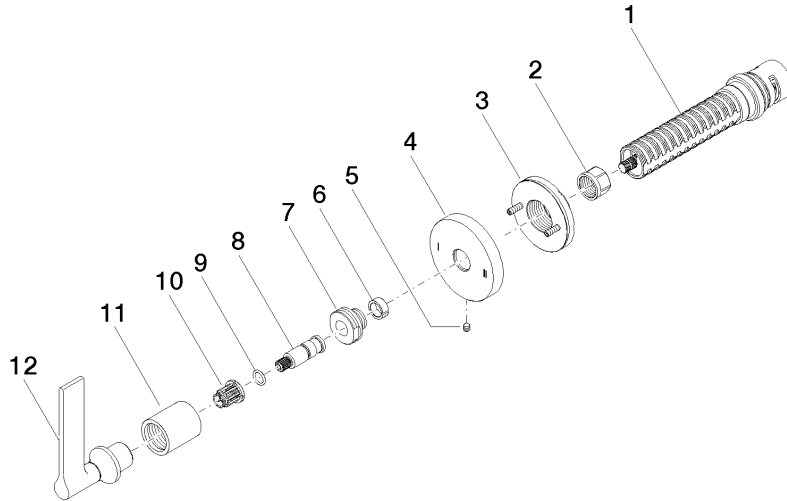

Benötigtes Zubehör

- UP-Zweiwege-Umstellung -** 35 202 970 90
- Max. Einbautiefe 160 mm
 - Min. Einbautiefe 85 mm

36 200 819

mm [inches]

Durchflussdiagramm

Codes & Standards

DIN 4109

ISO 3822

Scottish Water
Byelaws

UK Water Supply
Regulations

Ü-Zeichen

VAIA UP-Zweiwege-Umstellung - Champagne (22kt Gold)

VAIA

36 200 819

Zertifikate

WRAS_2307

LGA_38

Produktversion ab 4/1/2022

VAIA UP-Zweiwege-Umstellung - Champagne (22kt Gold)

VAIA

36 200 819

Ersatzteilstückliste

Produktversion ab 4/1/2022

Nr.	Artikelnummer	Benennung	Verbaumenge	Lieferzeit
	90 90 03 304 10 90	Umstellung -	12	2