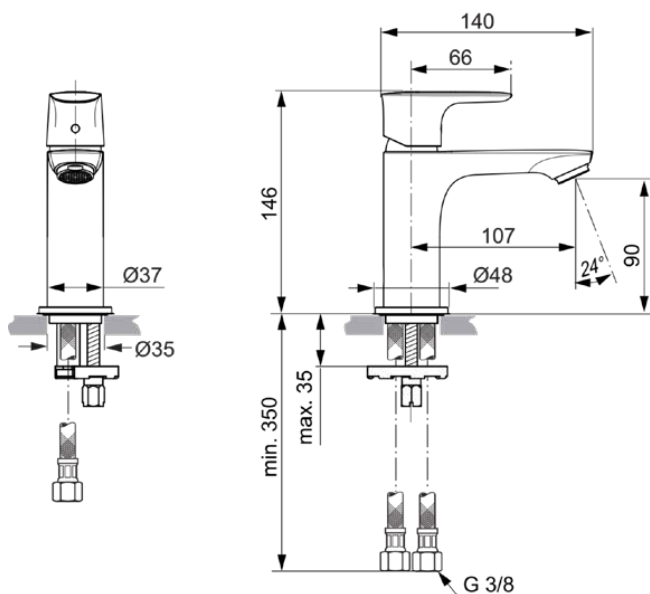

## A7010AA

CONNECT AIR | Wastafelmengkraan 48x145.5x146 mm, 107 mm sprong uitloop in chroom afwerking, 5 l/min (3 bar), zonder waste | EasyFix, Ecoflow, EPD, SmartShine

### Algemene informatie

Productcategorie:	Wastafelmengkranen
Producttype:	Wastafelmengkraan
Merk:	Ideal Standard
Collectie:	CONNECT AIR
Ontwerper:	Ideal Standard
Colour:	AA - Chroom
Afwerking van het oppervlak:	glanzend
Hoogte (mm):	146
Breedte (mm):	48
Lengte / sprong (mm):	145.5
Bevestigingswijze:	EasyFix
Nettogewicht (kg):	1.05
EAN-code:	4015413341875