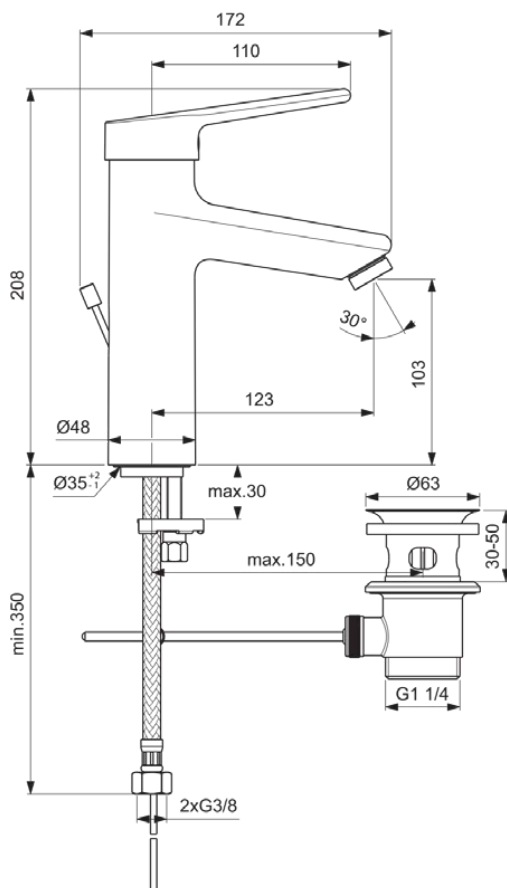

## BC099AA

CERAPLUS | Wastafelmengkraan 48x172x208 mm, 123 mm sprong uitloop in chroom afwerking, 8.4 l/min (3 bar), met waste | EasyFix, Click technologie, EPD, FirmaFlow, Anti-vandalisme, SmartShine

### Algemene informatie

Productcategorie:	Wastafelmengkranen
Producttype:	Wastafelmengkraan
Merk:	Ideal Standard
Collectie:	CERAPLUS
Ontwerper:	Artefakt
Colour:	AA - Chroom
Afwerking van het oppervlak:	glanzend
Hoogte (mm):	208
Breedte (mm):	48
Lengte / sprong (mm):	172
Bevestigingswijze:	EasyFix
Nettogewicht (kg):	2.03
EAN-code:	3800861059554