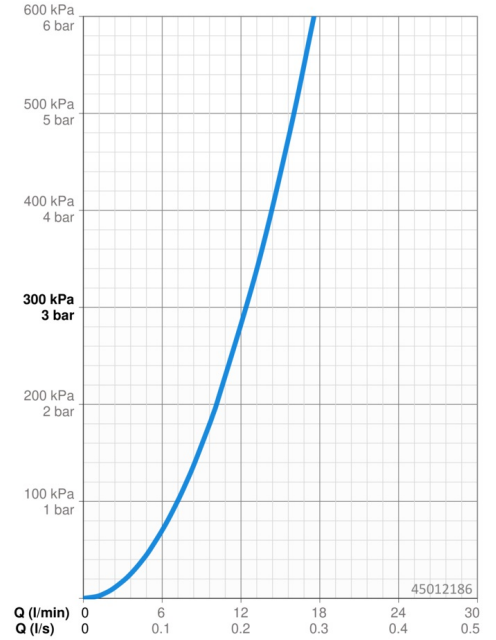

Technische gegevens

Doorstromingseigenschappen

Doorstroomhoeveelheid bij 3 bar	12.4 l/min
Drukverlies bij doorstroomhoeveelheid (0,1 l/s)	0.7 bar

Technische eigenschappen

DN-maat	DN15
Warmwatertoevoer	max. +80°C
Werkdruk	0.5-10 bar
Projection	114 mm
Terugstroom beveiliging (EN1717)	AA
Materiaal	brass

Voorschriften

EN-norm	EN 817
Geluidsklasse	I (ISO 3822)

Toestemmingen en Verklaringen

KIWA	K6116/08
DVGW	DW-6506DL0556
ABP	P-IX 29684/IA
EPD	S-P-06391

Duurzaamheid

EPD module A1 (kg CO2 eq.)	9,90
EPD module A2 (kg CO2 eq.)	0,47
EPD module A3 (kg CO2 eq.)	0,94
EPD module A1-A3 (kg CO2 eq.)	11,32
EPD module A4 (kg CO2 eq.)	0,31
EPD module B7 (kg CO2 eq.)	3837,78
EPD module C2 (kg CO2 eq.)	0,02
EPD module C3 (kg CO2 eq.)	0,02
EPD module C4 (kg CO2 eq.)	0,09
EPD module D (kg CO2 eq.)	-8,05