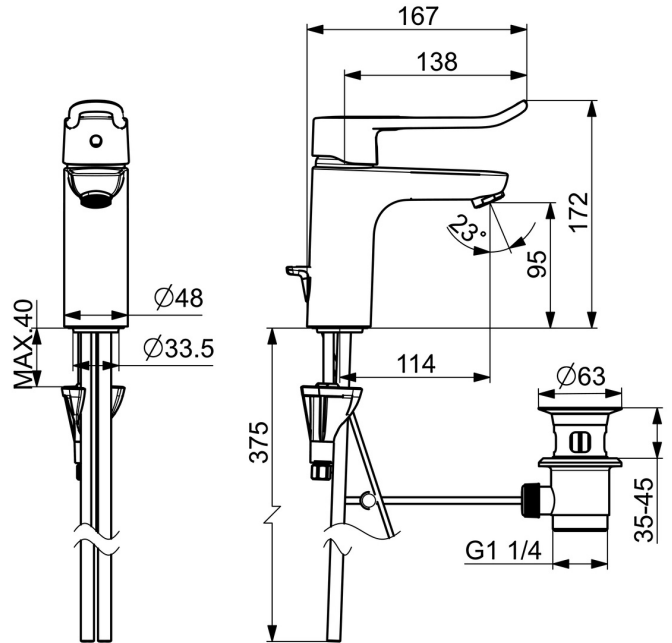

EAN: 4057304010552
static.hansa.com/45012186

- Gezondheid en verzorging
- Eengreeps
- Wastafelmontage
- Chrom
- Vaste uitloop
- Kristalheldere laminaire straal
- Lange hendel, Beugelhendel, Hendel met warm-koud-aanduiding, Eengreeps bediend
- Afvoergarnituur met trekstang
- Temperatuurbegrenzer, Temperatuurbegrenzer (achteraf instelbaar)
- \varnothing 40 mm keramisch binnenwerk voor debiet en temperatuur instelling
- Koperen aansluitpijpen
- Kraanhuis gemaakt van DZR messing, Oppervlakte met watercontact zonder nikkelcoating, 3S-installatie

Technische gegevens

Doorstromingseigenschappen

Doorstroomhoeveelheid bij 3 bar	12.4 l/min
Drukverlies bij doorstroomhoeveelheid (0,1 l/s)	0.7 bar

Technische eigenschappen

DN-maat	DN15
Warmwatertoevoer	max. +80°C
Werkdruk	0.5-10 bar
Projection	114 mm
Terugstroom beveiliging (EN1717)	AA
Materiaal	brass

Reserveonderdelen

SP45022186

	Naam	Code
01	Hendel, L=136 Chroom	59914719
01	Lange hendel, L=162 Chroom	59914716
02	Kap Chroom	59914478
03	Schroefring, M42x1,5, SW 38	59914128
04	Binnenwerk, 4.0 Classic	59914129
05	Bevestigingsschroeven, M8x1, L=130	59914474
06	Bevestigingsset	59914475
07	Mousseur, M24x1, 6 l/min Chroom	59914476
07	Mousseur, M24x1 STD PL HC A Laminar (2013-) Chroom	59914054
08	Wasser	59914591
N.I.	Wastegarnituur, (2019-) Chroom	59914764
N.I.	Doucheslang, L=1750 Satijn	54120300
N.I.	Douchehouder Chroom	04430100
N.I.	Bidetta handdouche Chroom	59914162

SP0034D

	Naam	Code
01	Dichting, 57x8.5x1.5	59911456
02	Stop, d 63 mm Chroom	59902021
03	O-ring	59905077
04	O-ring voor waste	59905078
05	Trekstang Chroom	59914477
06	Gewrichtstuk	59904624
07	Kogelstang Chroom	59904622