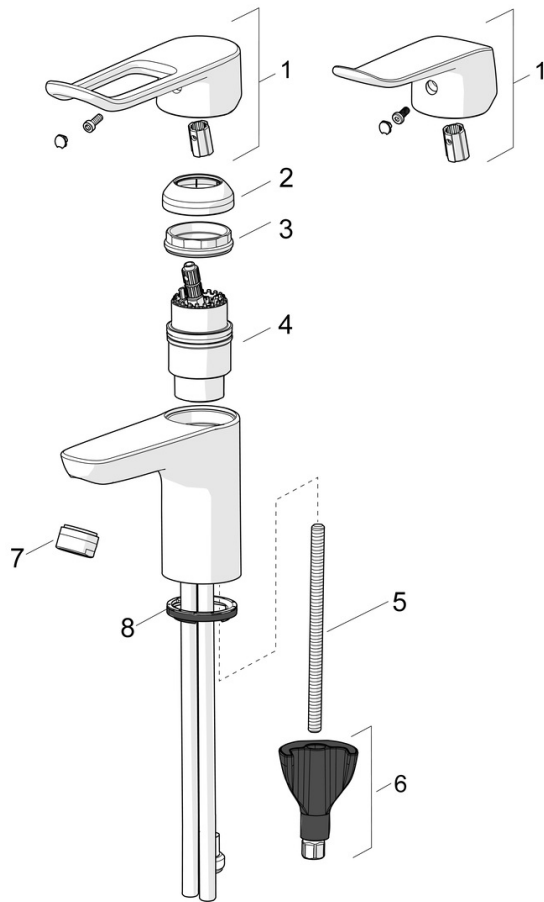

EAN: 4057304010552
static.hansa.com/45012186

- Gezondheid en verzorging
- Eengreeps
- Wastafelmontage
- Chrom
- Vaste uitloop
- Kristalheldere laminaire straal
- Lange hendel, Beugelhendel, Hendel met warm-koud-aanduiding, Eengreeps bediend
- Afvoergarnituur met trekstang
- Temperatuurbegrenzer, Temperatuurbegrenzer (achteraf instelbaar)
- \varnothing 40 mm keramisch binnenwerk voor debiet en temperatuur instelling
- Koperen aansluitpijpen
- Kraanhuis gemaakt van DZR messing, Oppervlakte met watercontact zonder nikkelcoating, 3S-installatie

Technische gegevens

Doorstromingseigenschappen

Doorstroomhoeveelheid bij 3 bar	12.4 l/min
Drukverlies bij doorstroomhoeveelheid (0,1 l/s)	0.7 bar

Technische eigenschappen

DN-maat	DN15
Warmwatertoevoer	max. +80°C
Werkdruk	0.5-10 bar
Projection	114 mm
Terugstroom beveiliging (EN1717)	AA
Materiaal	brass

Reserveonderdelen

SP45022186

	Naam	Code
01	Hendel, L=136 Chroom	59914719
01	Lange hendel, L=162 Chroom	59914716
02	Kap Chroom	59914478
03	Schroefring, M42x1,5, SW 38	59914128
04	Binnenwerk, 4.0 Classic	59914129
05	Bevestigingsschroeven, M8x1, L=130	59914474
06	Bevestigingsset	59914475
07	Mousseur, M24x1, 6 l/min Chroom	59914476
07	Mousseur, M24x1 STD PL HC A Laminar (2013-) Chroom	59914054
08	Wasser	59914591
N.I.	Wastegarnituur, (2019-) Chroom	59914764
N.I.	Doucheslang, L=1750 Satijn	54120300
N.I.	Douchehouder Chroom	04430100
N.I.	Bidetta handdouche Chroom	59914162

SP0034D

	Naam	Code
01	Dichting, 57x8.5x1.5	59911456
02	Stop, d 63 mm Chroom	59902021
03	O-ring	59905077
04	O-ring voor waste	59905078
05	Trekstang Chroom	59914477
06	Gewrichtstuk	59904624
07	Kogelstang Chroom	59904622