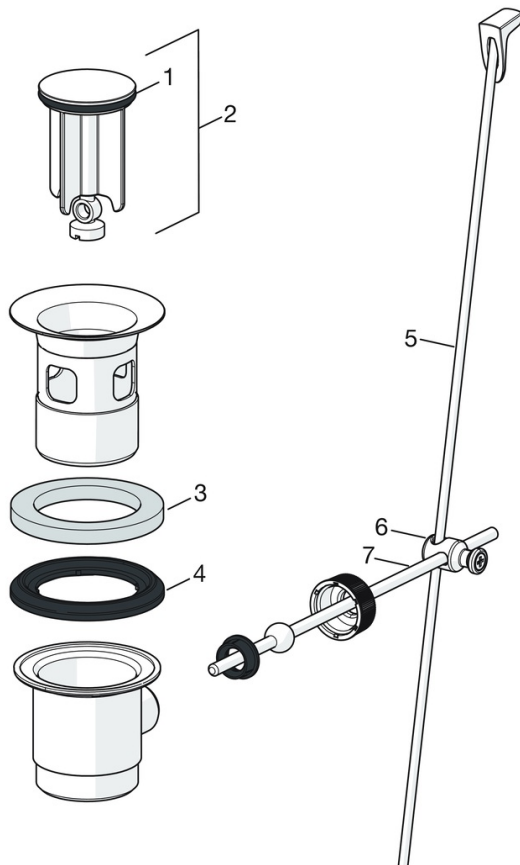

EAN: 4057304010552
static.hansa.com/45012186

- Gezondheid en verzorging
- Eengreeps
- Wastafelmontage
- Chrom
- Vaste uitloop
- Kristalheldere laminaire straal
- Lange hendel, Beugelhendel, Hendel met warm-koud-aanduiding, Eengreeps bediend
- Afvoergarnituur met trekstang
- Temperatuurbegrenzer, Temperatuurbegrenzer (achteraf instelbaar)
- \varnothing 40 mm keramisch binnenwerk voor debiet en temperatuur instelling
- Koperen aansluitpijpen
- Kraanhuis gemaakt van DZR messing, Oppervlakte met watercontact zonder nikkelcoating, 3S-installatie

Technische gegevens

Doorstromingseigenschappen

Doorstroomhoeveelheid bij 3 bar	12.4 l/min
Drukverlies bij doorstroomhoeveelheid (0,1 l/s)	0.7 bar

Technische eigenschappen

DN-maat	DN15
Warmwatertoevoer	max. +80°C
Werkdruk	0.5-10 bar
Projection	114 mm
Terugstroom beveiliging (EN1717)	AA
Materiaal	brass

Reserveonderdelen

SP45022186

	Naam	Code
01	Hendel, L=136 Chroom	59914719
01	Lange hendel, L=162 Chroom	59914716
02	Kap Chroom	59914478
03	Schroefring, M42x1,5, SW 38	59914128
04	Binnenwerk, 4.0 Classic	59914129
05	Bevestigingsschroeven, M8x1, L=130	59914474
06	Bevestigingsset	59914475
07	Mousseur, M24x1, 6 l/min Chroom	59914476
07	Mousseur, M24x1 STD PL HC A Laminar (2013-) Chroom	59914054
08	Wasser	59914591
N.I.	Wastegarnituur, (2019-) Chroom	59914764
N.I.	Doucheslang, L=1750 Satijn	54120300
N.I.	Douchehouder Chroom	04430100
N.I.	Bidetta handdouche Chroom	59914162

SP0034D

	Naam	Code
01	Dichting, 57x8.5x1.5	59911456
02	Stop, d 63 mm Chroom	59902021
03	O-ring	59905077
04	O-ring voor waste	59905078
05	Trekstang Chroom	59914477
06	Gewrichtstuk	59904624
07	Kogelstang Chroom	59904622