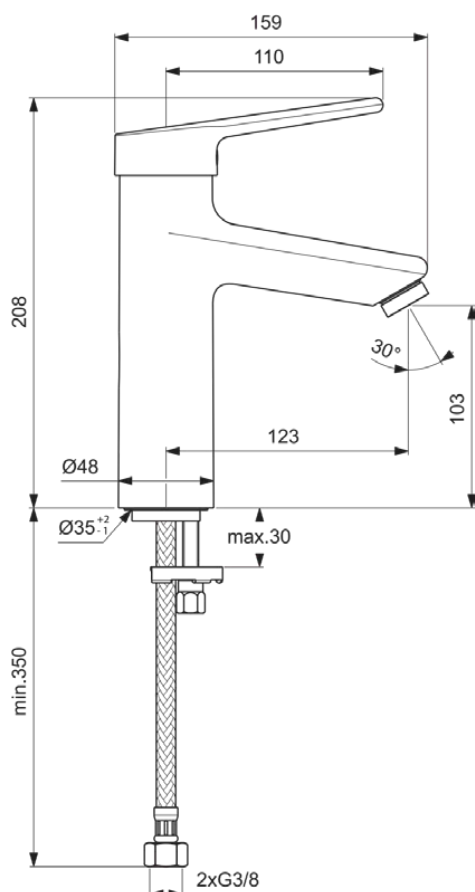

## BC100AA

CERAPLUS | Wastafelmengkraan 48x159x208 mm, 123 mm sprong uitloop in chroom afwerking, 8.4 l/min (3 bar), zonder waste | EasyFix, Click technologie, EPD, FirmaFlow, Anti-vandalisme, SmartShine

### Algemene informatie

Productcategorie:	Wastafelmengkranen
Producttype:	Wastafelmengkraan
Merk:	Ideal Standard
Collectie:	CERAPLUS
Ontwerper:	Artefakt
Colour:	AA - Chroom
Afwerking van het oppervlak:	glanzend
Hoogte (mm):	208
Breedte (mm):	48
Lengte / sprong (mm):	159
Bevestigingswijze:	EasyFix
Nettogewicht (kg):	1.59
EAN-code:	3800861059561