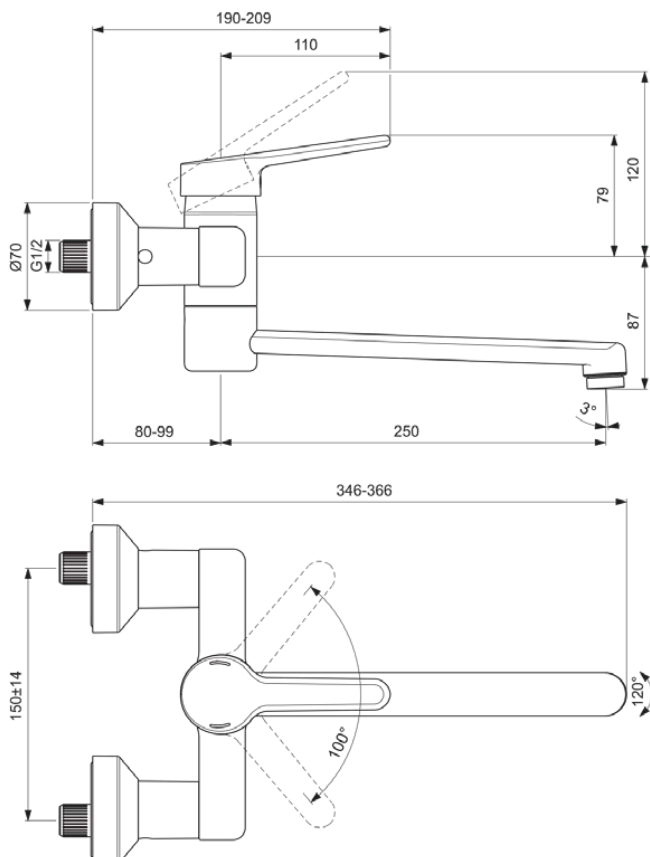

CERAPLUS

BC113AA

CERAPLUS | Wandmengkraan 365x189 mm, 250 mm sprong uitloop, ON / OFF S-Connectors in chroom afwerking, 5 l/min (3 bar), zonder waste | Click technologie, Ecoflow, EPD, FirmaFlow, SmartShine

Afbeelding & technische tekening

Algemene informatie

Productcategorie:	Wastafelmengkranen
Producttype:	Wandmengkraan
Merk:	Ideal Standard
Collectie:	CERAPLUS
Ontwerper:	Artefakt
Colour:	AA - Chroom
Afwerking van het oppervlak:	glanzend
Hoogte (mm):	189
Lengte / sprong (mm):	346 - 365
Bevestigingswijze:	S-koppelingen
Nettogewicht (kg):	2.66
EAN-code:	3800861059691

Productnormen & certificeringen

Normen:	EN 248 DIN 4109-1 EN 200
Naam van het BGCC-certificaat:	14-NURVSPSRB-4110

Product specificaties

Aantal rozetten:	2
Aantal grepen:	1
BlueStart technologie:	Nee
Kleurcode:	AA
Kleuromschrijving:	chroom
Cool Body Technologie:	Nee
Afsluitbare S-koppelingen:	Ja
DVGW intrinsiek veilig:	Nee
FirmaFlow mengpatroon:	Ja
Toepassing greep:	Volume & temperatuurregeling
Positie greep:	Bovenkant
Ideal Pure technologie:	Nee