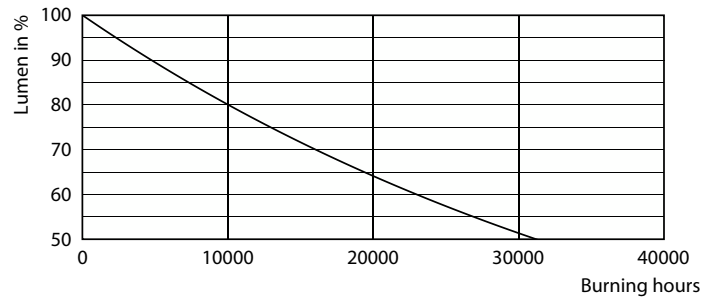

CorePro LEDlinear MV

Levensduur

Lumen Maintenance Diagram - CorePro R7S 118mm 7.2-60W 840