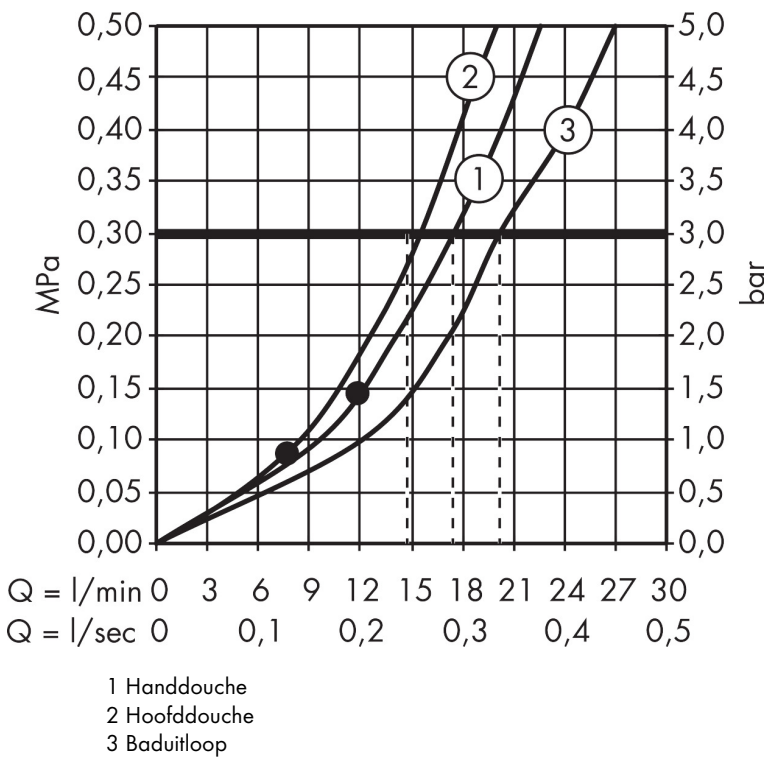

Merk hansgrohe
Artikelnaam **Raindance S** Showerpipe 240 1jet met badthermostaat
Art.nr. 27117000
Oppervlakte chroom
Netto prijs 1.407,09 EUR

Stroomschema