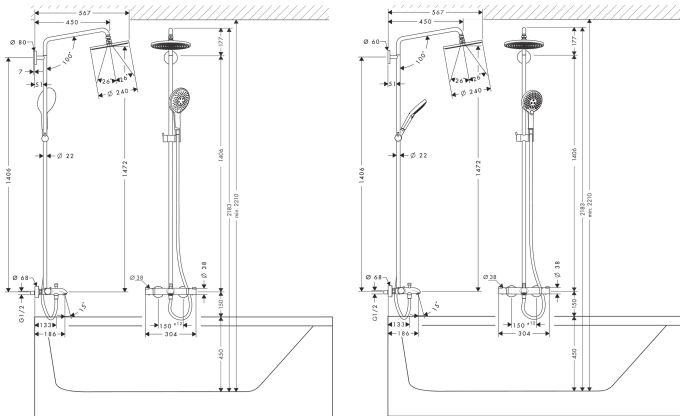

Merk	hansgrohe
Artikelnaam	Raindance S Showerpipe 240 1jet met badthermostaat
Art.nr.	27117000
Oppervlakte	chrom
Netto prijs	1.407,09 EUR

Installatievoorbeelden

i Afmetingen kunnen variëren vanwege keramische toleranties die verband houden met het productieproces.