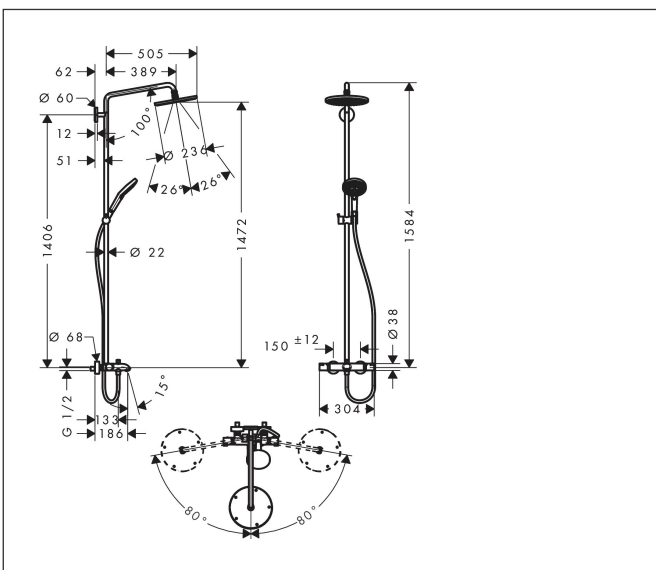

Merk	hansgrohe
Artikelnaam	<b>Raindance S</b> Showerpipe 240 1jet met badthermostaat
Art.nr.	27117000
Oppervlakte	chrom
Netto prijs	1.407,09 EUR

## Maat tekeningen

## Kenmerken

- bestaat uit: hoofddouche, handdouche, badthermostaat, doucheslang, douchestang, schuifstuk
- hoofddouche Raindance S 240 Air
- afmeting straalplaatoppervlak hoofddouche: 236 mm
- straalsoort hoofddouche: RainAir volle zachte regenstraal
- oppervlak straalplaat: chrom
- functie van: 12 l/min
- max. waterdoorstroom baduitloop 20 l/min
- straalsoort handdouche: Rain, RainAir volle zachte regenstraal, Whirl intensieve massagestraal
- maximale doorstroomhoeveelheid van handdouche bij 3 bar: 15,5 l/min
- maximale doorstroomhoeveelheid voor Showerpipe bij 3 bar: 20 l/min
- minimale bedrijfsdruk: 1 bar
- maximale bedrijfsdruk: 10 bar
- kogelgewricht: hoek hoofddouche verstelbaar
- schuifstuk met hoogteverstelling
- lengte douchearm hoofddouche: 460 mm
- draaibare douchearm
- thermostaat Ecostat Comfort
- Veiligheidsblokkering bij 40°C
- SafetyFunctie: maximale warmwatertemperatuur vooraf instelbaar
- functies bediend met draaggreep

## Onderdelen voor bouwjaar: >12/20

Pos	Beschrijving	Art.nr.	Prijs
35	perlator M24x1 (30 l/min)	96512000	13,21
36	trekknop	96466000	13,21
37	huls	97738000	4,99
38	omstelling compl.	94077000	34,01
39	aanslagring	95984000	34,01
40	bovendeel met omstelling	98283000	66,87
41	moeren set	96157000	26,73
42	terugslagklep	96737000	26,73
43	terugslagklep (drukbestendig tot 2 MPa)	93136000	26,73
44	O-ring 17x1,5	98137000	3,12
45	zeefdichting	96922000	8,01
46	rozet Ø 68 mm	96467000	17,26
47	S-koppelingenset (±12 mm)	94140000	42,22
48	slagdemper	96429000	4,99