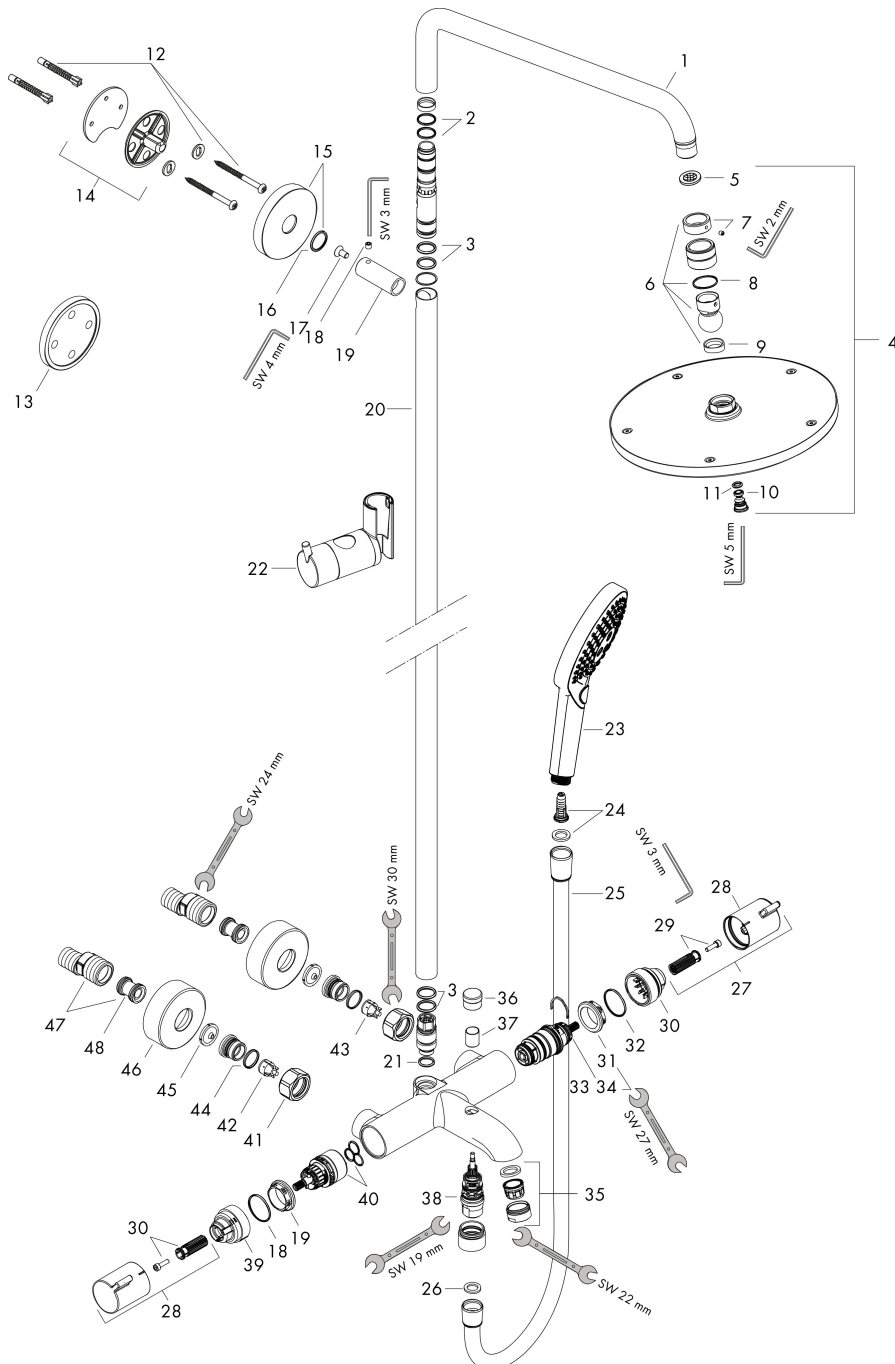

Merk hansgrohe
Artikelnaam **Raindance S** Showerpipe 240 1jet met badthermostaat
Art.nr. 27117000
Oppervlakte chroom
Netto prijs 1.407,09 EUR

Explosietekening voor bouwjaar: >12/20

Merk	hansgrohe
Artikelnaam	Raindance S Showerpipe 240 1jet met badthermostaat
Art.nr.	27117000
Oppervlakte	chrom
Netto prijs	1.407,09 EUR

Onderdelen voor bouwjaar: >12/20

Pos	Beschrijving	Art.nr.	Prijs
1	douche-arm	95916000	95,16
2	O-ring 16x1,5	98483000	3,12
3	O-ring 15x2,5	98131000	3,12
4	hoofdouche Ø 240 mm	92210000	380,02
5	zeefdichting	94246000	3,12
6	kogelgewricht	98941000	34,01
7	borgring	98942000	17,26
8	dichting	97606000	4,99
9	stelring	97536000	4,99
10	AIR ventiel	95794000	26,73
11	O-ring 7x2	98419000	3,12
12	bevestigingsmateriaal	96179000	10,82
13	opvulschijf 7 mm	95239000	13,21
14	muurflans	95688000	26,73
15	rozet Ø 60 mm	95692000	17,26
16	O-ring 20x2,5	92602000	4,99
17	schroef	92137000	4,99
18	inbusschroef M6x5	98447000	3,12
19	huls	92166000	34,01
20	stijgbuis 1400 mm	95983000	153,50
21	O-ring 12x2,25	98382000	3,12
22	schuifstuk cpl.	97651000	81,54
23	Handdouche	26530000	114,19
24	filter	97708000	4,99
25	doucheslang Isiflex'B 2,00 m	28274000	36,14
26	dichting	98058000	3,12
27	greep	95836000	26,73
28	drukknop	92848000	4,99
29	greepadapter m. schroef	95843000	8,01
30	aanslagring	95839000	17,26
31	moer	98913000	17,26
32	O-ring 26x1,5	98390000	3,12
33	temperatuur regeleenheid	98282000	95,16
34	regeleenheid voor verwisselde aansluitingen	92373000	236,70