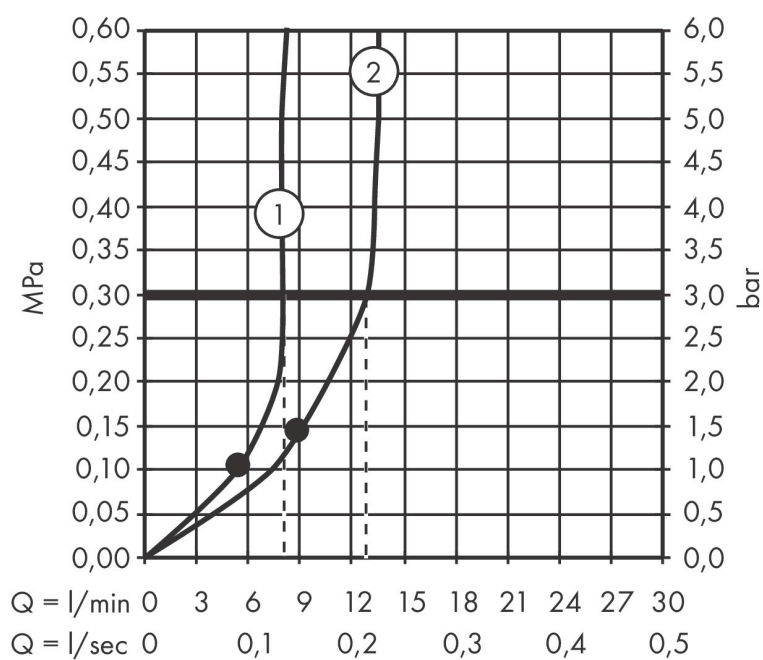

Merk AXOR
Artikelnaam **AXOR One** Showerpipe 280 1jet inbouw
Art.nr. 48790000
Oppervlakte chroom
Netto prijs 1.494,83 EUR

Benodigde onderdelen

Product foto	Artikelnaam	Art.nr.	Prijs
	AXOR inbouwdeel Showerpipe	48798180	186,84

Merk AXOR
 Artikelnaam **AXOR One** Showerpipe 280 1jet inbouw
 Art.nr. 48790000
 Oppervlakte chroom
 Netto prijs 1.494,83 EUR

Stroomschema

1 Handdouche
 2 Hoofddouche

Merk	AXOR
Artikelnaam	AXOR One Showerpipe 280 1jet inbouw
Art.nr.	48790000
Oppervlakte	chrom
Netto prijs	1.494,83 EUR

Explosietekening voor bouwjaar: >06/21

Merk AXOR
 Artikelnaam **AXOR One** Showerpipe 280 1jet inbouw
 Art.nr. 48790000
 Oppervlakte chroom
 Netto prijs 1.494,83 EUR

Onderdelen voor bouwjaar: >06/21

Pos	Beschrijving	Art.nr.	Prijs
1	aansluiting G½	95626000	42,22
2	O-ring 13x2	98128000	3,12
3	opvulschijf 7 mm	94362000	81,54
4	rozet	94359000	42,22
5	inbusschroef M5x8	92851000	3,12
6	douche-arm compl.	94357000	153,50
7	Hoofdouche	94360000	722,07
8	zeefdichting	93774000	8,01
9	O-ring 17x2,5	98387000	3,12
10	Handdouche	48651000	137,00
11	zeef	92672000	4,99
12	dichting	98058000	3,12
13	schuifstuk cpl.	95480000	66,87
14	doucheslang 1,60 m	28626000	42,13
15	huls	94361000	81,54
16	terugslagklepset DW 15	94074000	13,21
17	aansluiting	95392000	17,26
18	O-ring 14x2	98129000	3,12
19	O-ring 17x2	98199000	3,12
20	wandhouder onder	94358000	118,25
21	legerbus	92863000	4,99
22	O-Ring 13x3	98184000	3,12
a	Basisset	48798180	186,84
b	adapterset	48799000	3,64