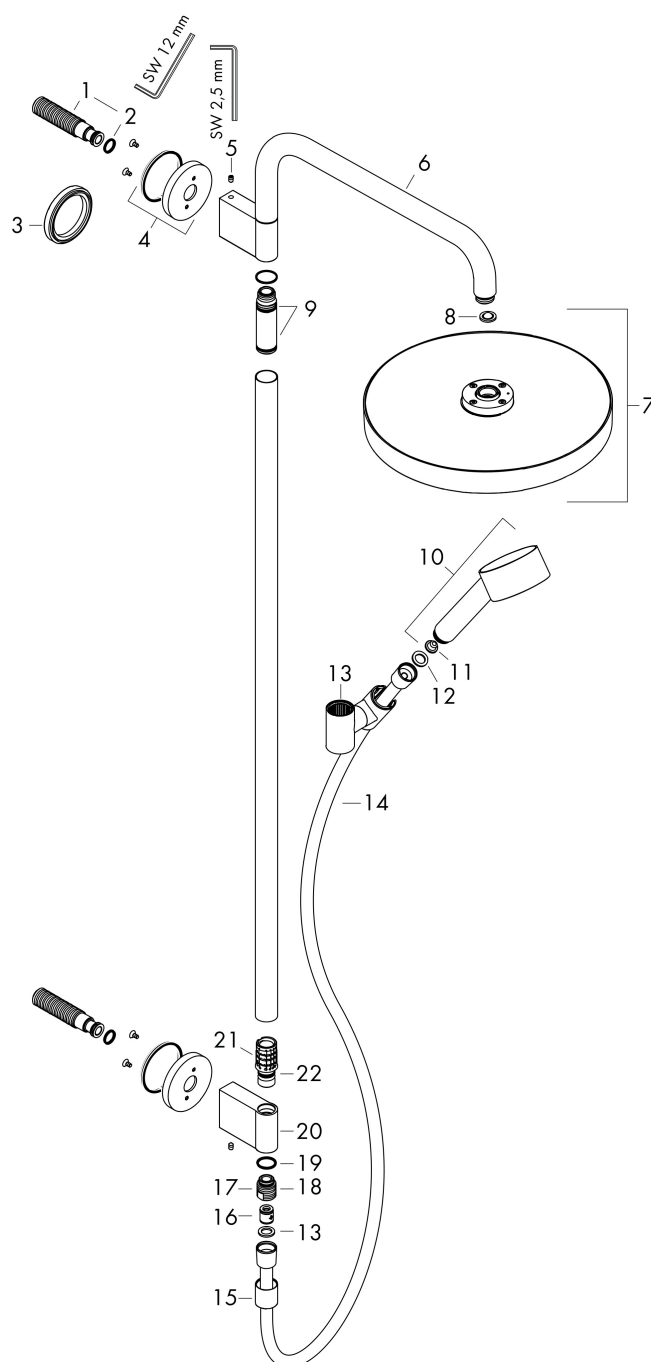

Merk AXOR
Artikelnaam **AXOR One** Showerpipe 280 1jet inbouw
Art.nr. 48790000
Oppervlakte chroom
Netto prijs 1.494,83 EUR

Benodigde onderdelen

Product foto	Artikelnaam	Art.nr.	Prijs
	AXOR inbouwdeel Showerpipe	48798180	186,84

Merk AXOR
 Artikelnaam **AXOR One** Showerpipe 280 1jet inbouw
 Art.nr. 48790000
 Oppervlakte chroom
 Netto prijs 1.494,83 EUR

Stroomschema

1 Handdouche
 2 Hoofddouche

Merk	AXOR
Artikelnaam	AXOR One Showerpipe 280 1jet inbouw
Art.nr.	48790000
Oppervlakte	chrom
Netto prijs	1.494,83 EUR

Explosietekening voor bouwjaar: >06/21

Merk AXOR
 Artikelnaam **AXOR One** Showerpipe 280 1jet inbouw
 Art.nr. 48790000
 Oppervlakte chroom
 Netto prijs 1.494,83 EUR

Onderdelen voor bouwjaar: >06/21

Pos	Beschrijving	Art.nr.	Prijs
1	aansluiting G½	95626000	42,22
2	O-ring 13x2	98128000	3,12
3	opvulschijf 7 mm	94362000	81,54
4	rozet	94359000	42,22
5	inbusschroef M5x8	92851000	3,12
6	douche-arm compl.	94357000	153,50
7	Hoofdouche	94360000	722,07
8	zeefdichting	93774000	8,01
9	O-ring 17x2,5	98387000	3,12
10	Handdouche	48651000	137,00
11	zeef	92672000	4,99
12	dichting	98058000	3,12
13	schuifstuk cpl.	95480000	66,87
14	doucheslang 1,60 m	28626000	42,13
15	huls	94361000	81,54
16	terugslagklepset DW 15	94074000	13,21
17	aansluiting	95392000	17,26
18	O-ring 14x2	98129000	3,12
19	O-ring 17x2	98199000	3,12
20	wandhouder onder	94358000	118,25
21	legerbus	92863000	4,99
22	O-Ring 13x3	98184000	3,12
a	Basisset	48798180	186,84
b	adapterset	48799000	3,64