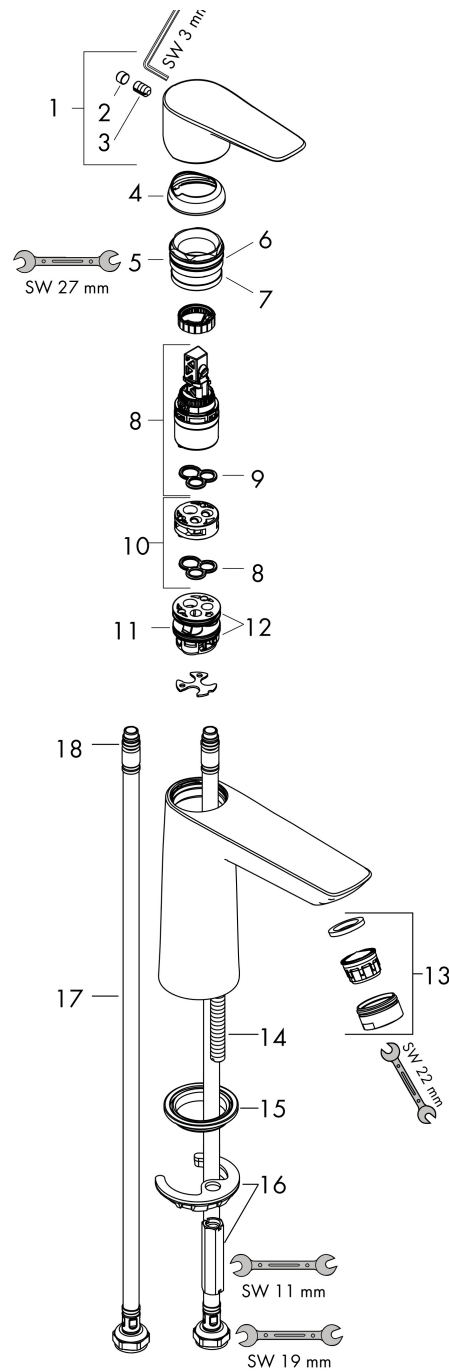

Merk	hansgrohe
Artikelnaam	Talis E ééngreeps wastafelmengkraan 110 met afvoerplug
Art.nr.	71711000
Oppervlakte	chrom
Netto prijs	199,00 EUR

Explosietekening voor bouwjaar: >05/17