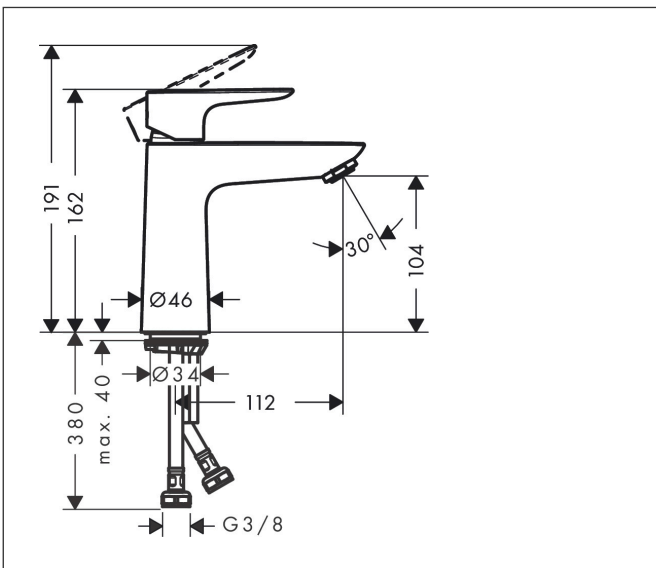

Merk	hansgrohe
Artikelnaam	<b>Talis E</b> ééngreeps wastafelmengkraan 110 met afvoerplug
Art.nr.	71711000
Oppervlakte	chrom
Netto prijs	199,00 EUR

## Kenmerken

- ComfortZone: 110
- voorsprong uitloop 112 mm
- uitloophoogte: 104 mm
- greepvariant: rechte greep
- vaste uitloop
- straalsoort: normale straal
- maximale doorstroomhoeveelheid bij 3 bar: 5 l/min
- keramisch kardoes
- push-open afvoergarnituur G 1¼
- materiaal afvoergarnituur: metaal
- EU taxonomie: max 6l/min - draagt substantieel bij aan duurzaamheid

## Maat tekeningen