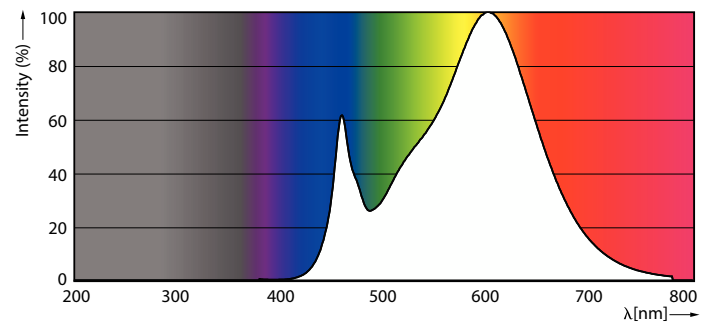

Fotometrische gegevens

Spectral Power Distribution Colour - CorePro R7S 118mm 7.2-60W 830

General uniform lighting - CorePro R7S 118mm 7.2-60W 830