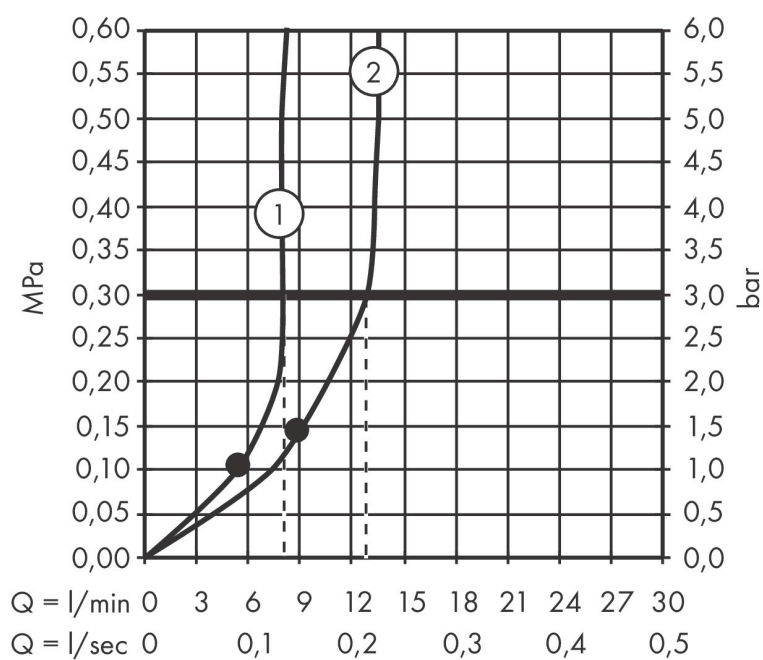

Merk AXOR
Artikelnaam **AXOR One** Showerpipe 280 1jet inbouw
Art.nr. 48790670
Oppervlakte mat zwart
Netto prijs 2.092,75 EUR

Benodigde onderdelen

Product foto	Artikelnaam	Art.nr.	Prijs
	AXOR inbouwdeel Showerpipe	48798180	186,84

Merk AXOR
 Artikelnaam **AXOR One** Showerpipe 280 1jet inbouw
 Art.nr. 48790670
 Oppervlakte mat zwart
 Netto prijs 2.092,75 EUR

Stroomschema

1 Handdouche
 2 Hoofddouche

Merk AXOR
Artikelnaam **AXOR One** Showerpipe 280 1jet inbouw
Art.nr. 48790670
Oppervlakte mat zwart
Netto prijs 2.092,75 EUR

Explosietekening voor bouwjaar: >06/21

Merk AXOR
 Artikelnaam **AXOR One** Showerpipe 280 1jet inbouw
 Art.nr. 48790670
 Oppervlakte mat zwart
 Netto prijs 2.092,75 EUR

Onderdelen voor bouwjaar: >06/21

Pos	Beschrijving	Art.nr.	Prijs
1	aansluiting G½	95626000	42,22
2	O-ring 13x2	98128000	3,12
3	opvulschijf 7 mm	94362670	122,30
4	rozet	94359670	63,34
5	inbusschroef M5x8	92851000	3,12
6	douche-arm compl.	94357670	230,26
7	Hoofdouche	94360670	1.083,16
8	zeefdichting	93774000	8,01
9	O-ring 17x2,5	98387000	3,12
10	Handdouche	48651670	191,87
11	zeef	92672000	4,99
12	dichting	98058000	3,12
13	schuifstuk cpl.	95480670	100,36
14	doucheslang 1,60 m	28626670	55,35
15	huls	94361670	122,30
16	terugslagklepset DW 15	94074000	13,21
17	aansluiting	95392000	17,26
18	O-ring 14x2	98129000	3,12
19	O-ring 17x2	98199000	3,12
20	wandhouder onder	94358670	177,42
21	legerbus	92863000	4,99
22	O-Ring 13x3	98184000	3,12
a	Basisset	48798180	186,84
b	adapterset	48799000	3,64