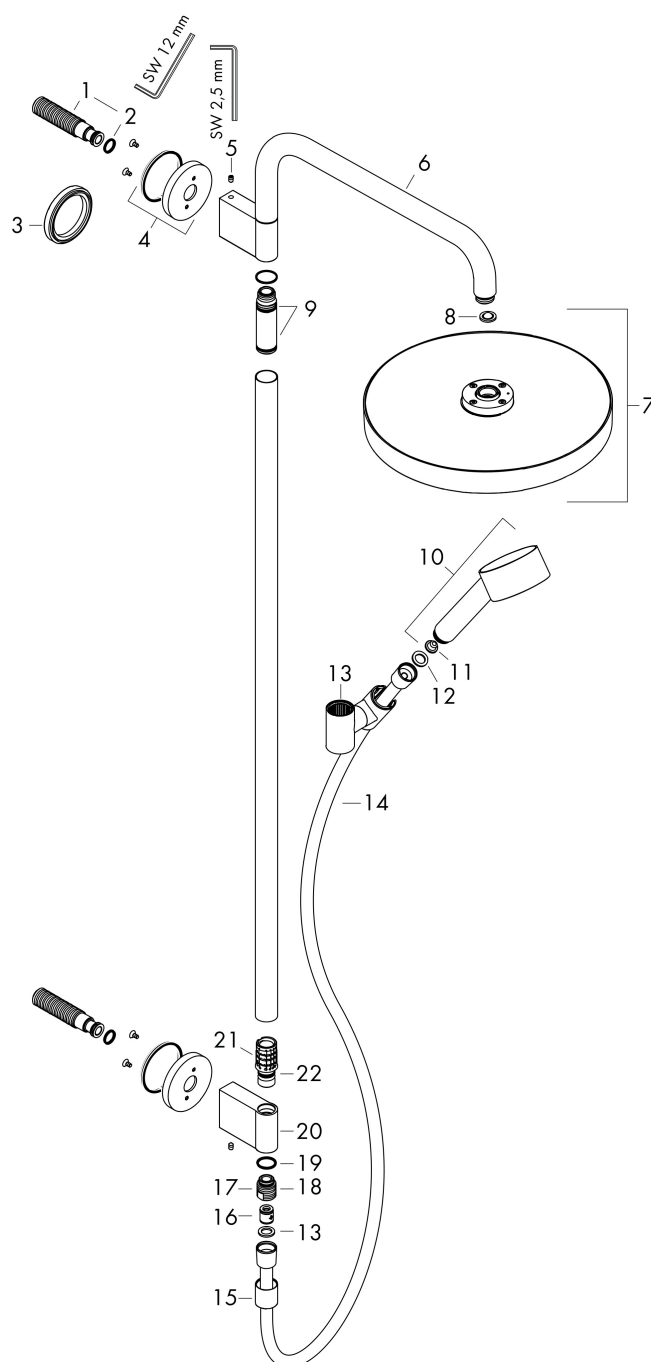

Merk AXOR
Artikelnaam **AXOR One** Showerpipe 280 1jet inbouw
Art.nr. 48790670
Oppervlakte mat zwart
Netto prijs 2.092,75 EUR

Benodigde onderdelen

Product foto	Artikelnaam	Art.nr.	Prijs
	AXOR inbouwdeel Showerpipe	48798180	186,84

Merk AXOR
 Artikelnaam **AXOR One** Showerpipe 280 1jet inbouw
 Art.nr. 48790670
 Oppervlakte mat zwart
 Netto prijs 2.092,75 EUR

Stroomschema

1 Handdouche
 2 Hoofddouche

Merk AXOR
Artikelnaam **AXOR One** Showerpipe 280 1jet inbouw
Art.nr. 48790670
Oppervlakte mat zwart
Netto prijs 2.092,75 EUR

Explosietekening voor bouwjaar: >06/21

Merk AXOR
 Artikelnaam **AXOR One** Showerpipe 280 1jet inbouw
 Art.nr. 48790670
 Oppervlakte mat zwart
 Netto prijs 2.092,75 EUR

Onderdelen voor bouwjaar: >06/21

Pos	Beschrijving	Art.nr.	Prijs
1	aansluiting G½	95626000	42,22
2	O-ring 13x2	98128000	3,12
3	opvulschijf 7 mm	94362670	122,30
4	rozet	94359670	63,34
5	inbusschroef M5x8	92851000	3,12
6	douche-arm compl.	94357670	230,26
7	Hoofdouche	94360670	1.083,16
8	zeefdichting	93774000	8,01
9	O-ring 17x2,5	98387000	3,12
10	Handdouche	48651670	191,87
11	zeef	92672000	4,99
12	dichting	98058000	3,12
13	schuifstuk cpl.	95480670	100,36
14	doucheslang 1,60 m	28626670	55,35
15	huls	94361670	122,30
16	terugslagklepset DW 15	94074000	13,21
17	aansluiting	95392000	17,26
18	O-ring 14x2	98129000	3,12
19	O-ring 17x2	98199000	3,12
20	wandhouder onder	94358670	177,42
21	legerbus	92863000	4,99
22	O-Ring 13x3	98184000	3,12
a	Basisset	48798180	186,84
b	adapterset	48799000	3,64