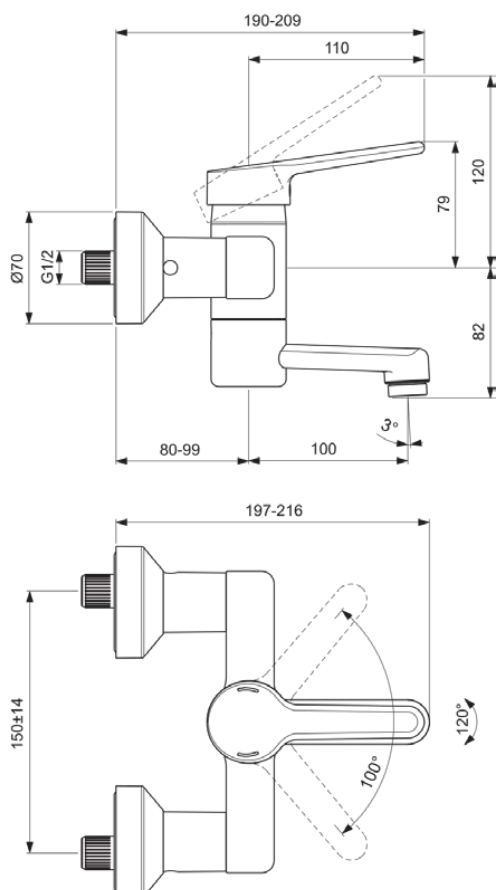

CERAPLUS

BC110AA

CERAPLUS | Wandmengkraan 216x163 mm, 110 mm sprong uitloop, ON / OFF S-Connectors in chroom afwerking, 5 l/min (3 bar), zonder waste | Click technologie, Ecoflow, EPD, FirmaFlow, SmartShine

Afbeelding & technische tekening

Algemene informatie

Productcategorie:	Wastafelmengkranen
Producttype:	Wandmengkraan
Merk:	Ideal Standard
Collectie:	CERAPLUS
Ontwerper:	Artefakt
Colour:	AA - Chroom
Afwerking van het oppervlak:	glanzend
Hoogte (mm):	163
Lengte / sprong (mm):	197 - 216
Bevestigingswijze:	S-koppelingen
Nettogewicht (kg):	2.51
EAN-code:	3800861059660

Productnormen & certificeringen

Normen: EN 248 | DIN 4109-1 | EN 200

Product specificaties

Aantal rozetten:	2
Aantal grepen:	1
BlueStart technologie:	Nee
Kleurcode:	AA
Kleuomschrijving:	chroom
Cool Body Technologie:	Nee
Afsluitbare S-koppelingen:	Ja
DVGW intrinsiek veilig:	Nee
FirmaFlow mengpatroon:	Ja
Toepassing greep:	Volume & temperatuurregeling
Positie greep:	Bovenkant
Ideal Pure technologie:	Nee
Met kettingoog:	Nee