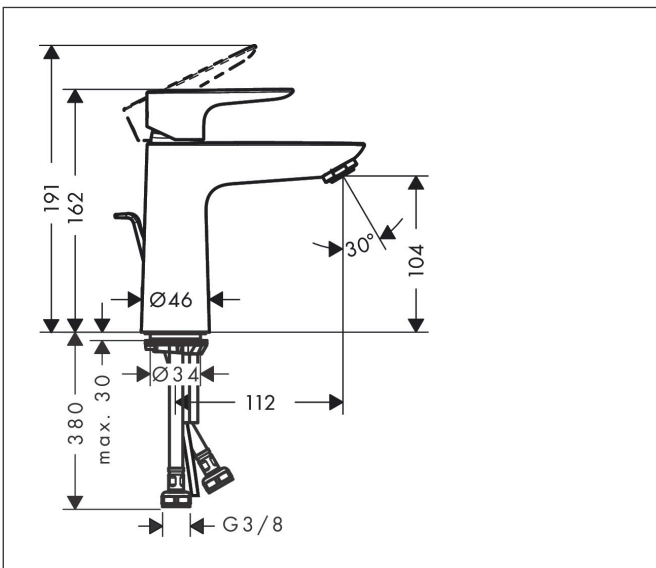

Merk hansgrohe
 Artikelnaam **Talis E** ééngreeps wastafelmengkraan 110 CoolStart met PopUp trekwaste
 Art.nr. 71713990
 Oppervlakte Polished Gold Optic
 Netto prijs 278,33 EUR

Product foto

Kenmerken

- ComfortZone: 110
- voorsprong uitloop 112 mm
- uitloophoogte: 104 mm
- greepvariant: rechte greep
- vaste uitloop
- straalsoort: normale straal
- maximale doorstroomhoeveelheid bij 3 bar: 5 l/min
- keramisch kardoes
- pop-up afvoergarnituur G 1¼
- materiaal afvoergarnituur: metaal
- koud water met de greep in de middenpositie, bespaart energie en kosten
- EU taxonomie: max 6l/min - draagt substantieel bij aan duurzaamheid

Maat tekeningen

Technologie

Merk hansgrohe
 Artikelnaam **Talis E** ééngreeps wastafelmengkraan 110 CoolStart met PopUp trekwaste
 Art.nr. 71713990
 Oppervlakte Polished Gold Optic
 Netto prijs 278,33 EUR

Stroomschema

Merk hansgrohe
 Artikelnaam **Talis E** ééngreeps wastafelmengkraan 110 CoolStart met PopUp trekwaste
 Art.nr. 71713990
 Oppervlakte Polished Gold Optic
 Netto prijs 278,33 EUR

Explosietekening voor bouwjaar: >07/19

Merk	hansgrohe
Artikelnaam	Talis E ééngreeps wastafelmengkraan 110 CoolStart met PopUp trekwaste
Art.nr.	71713990
Oppervlakte	Polished Gold Optic
Netto prijs	278,33 EUR

Onderdelen voor bouwjaar: >07/19