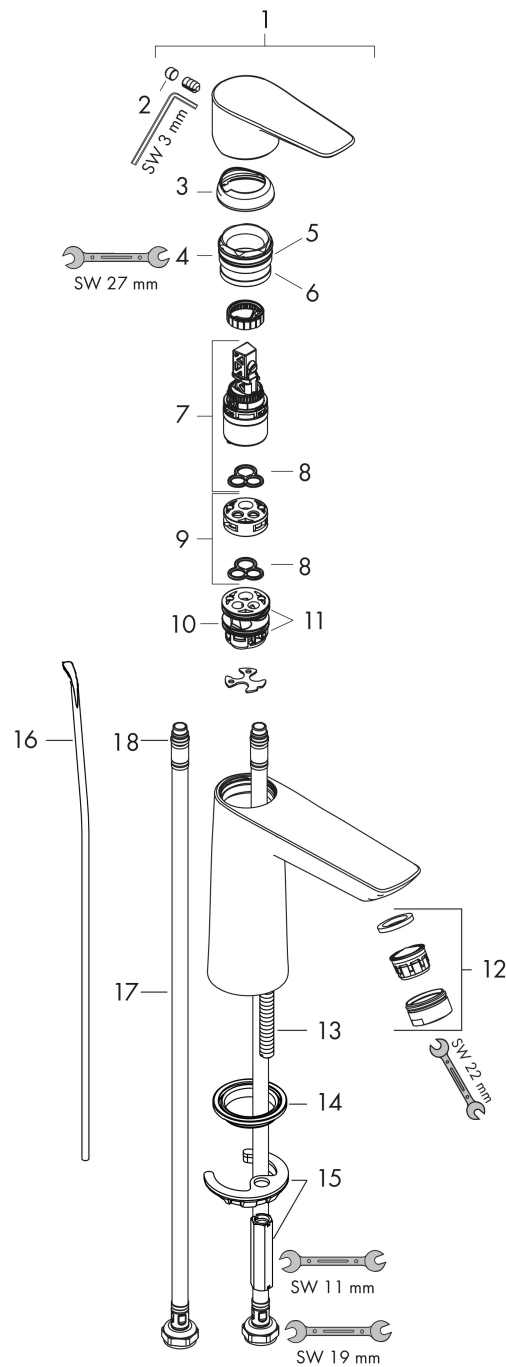

Merk hansgrohe
 Artikelnaam **Talis E** ééngreeps wastafelmengkraan 110 CoolStart met PopUp trekwaste
 Art.nr. 71713990
 Oppervlakte Polished Gold Optic
 Netto prijs 278,33 EUR

Product foto

Kenmerken

- ComfortZone: 110
- voorsprong uitloop 112 mm
- uitloophoogte: 104 mm
- greepvariant: rechte greep
- vaste uitloop
- straalsoort: normale straal
- maximale doorstroomhoeveelheid bij 3 bar: 5 l/min
- keramisch kardoes
- pop-up afvoergarnituur G 1¼
- materiaal afvoergarnituur: metaal
- koud water met de greep in de middenpositie, bespaart energie en kosten
- EU taxonomie: max 6l/min - draagt substantieel bij aan duurzaamheid

Maat tekeningen

Technologie

Merk hansgrohe
 Artikelnaam **Talis E** ééngreeps wastafelmengkraan 110 CoolStart met PopUp trekwaste
 Art.nr. 71713990
 Oppervlakte Polished Gold Optic
 Netto prijs 278,33 EUR

Stroomschema

Merk hansgrohe
 Artikelnaam **Talis E** ééngreeps wastafelmengkraan 110 CoolStart met PopUp trekwaste
 Art.nr. 71713990
 Oppervlakte Polished Gold Optic
 Netto prijs 278,33 EUR

Explosietekening voor bouwjaar: >07/19

Pos	Beschrijving	Art.nr.	Prijs
1	greep	92688990	60,90
2	greepstop	95704000	3,00
3	afdekkap	92625990	38,60
4	moer	92689000	20,40
5	O-ring 25x1,5	98146000	4,80
6	O-ring 27x1,5	92527000	7,70
7	kardoes compl.	97685000	52,00
8	dichting	98865000	25,70
9	kardoesadapter	92628000	16,60
10	kardoesadapter	95975000	7,70
11	O-ring 23x2	98398000	3,00
12	perlator M24x1 (5 l/min)	13185990	40,60
13	schroef M8 x 68	97736000	4,80
14	dichting	97608000	4,80
15	schachtbevestigingsset compl.	96016000	25,70
16	trekstang	96657990	15,60
17	aansluitslang 450 mm M8x0,75 G3/8	97206000	25,70
18	O-ring 6,6x1,6	93019000	3,00
a	afvoergarnituur	94139990	118,03