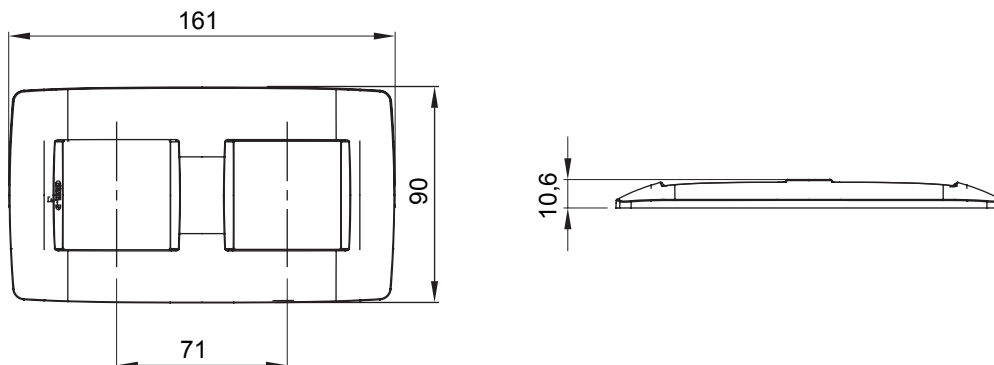

DIMENSIONAL

TECHNICAL SYMBOLOGY

STANDARDS/APPROVALS