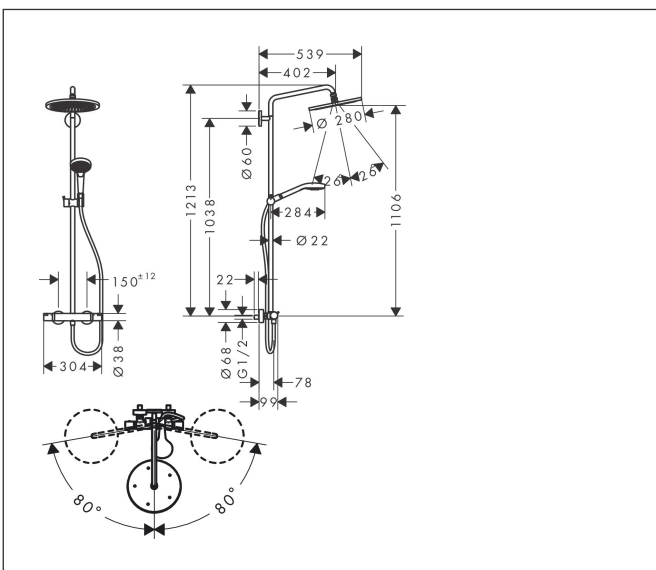

Merk	hansgrohe
Artikelnaam	<b>Croma Select S</b> Showerpipe 280 1jet met thermostaat en handdouche Raindance
Art.nr.	Select 120 3jet
Oppervlakte	26890140
Netto prijs	Brushed Bronze 1.576,41 EUR

## Maat tekeningen

## Kenmerken

- bestaat uit: hoofddouche, handdouche, douchethermostaat, doucheslang, schuifstuk, douchestang
- hoofddouche Croma 280
- afmeting straalplaatoppervlak hoofddouche: 280 mm
- straalsoort hoofddouche: RainAir volle zachte regenstraal
- functie van: 8,7 l/min
- doorstroomhoeveelheid Rain bij 3 bar: 11 l/min
- straalsoort handdouche: RainAir volle zachte regenstraal, Rain, Whirl intensieve massagestraal
- maximale doorstroomhoeveelheid van handdouche bij 3 bar: 14,5 l/min
- maximale doorstroomhoeveelheid voor Showerpipe bij 3 bar: 15 l/min
- minimale bedrijfsdruk: 1 bar
- maximale bedrijfsdruk: 10 bar
- kogelgewricht: hoek hoofddouche verstelbaar
- schuifstuk met hoogteverstelling
- lengte douchearm hoofddouche: 400 mm
- draaibare douchearm
- thermostaat Ecostat Comfort
- Veiligheidsblokkering bij 40°C
- SafetyFunctie: maximale warmwatertemperatuur vooraf instelbaar
- functies bediend met draaggreep
- opbouwmontage

## Onderdelen voor bouwjaar: >06/20

Pos	Beschrijving	Art.nr.	Prijs
35	temperatuur regeleenheid	98282000	95,16
36	regeleenheid voor verwisselde aansluitingen	92373000	236,70
37	aanslagring voor bovendeeel	95927000	26,73
38	bovendeeel met omstelling	98283000	66,87
39	moeren set	96157140	40,14
40	terugslagklep (drukbestendig tot 2 MPa)	93136000	26,73
41	terugslagklep	96737000	26,73
42	zeefdichting	96922000	8,01
43	rozet Ø 68 mm	96467140	25,90
44	slagdemper	96429000	4,99
45	S-koppelingenset (±12 mm)	94140000	42,22
46	bevestigingsmateriaal	98716000	13,21
47	O-Ring 50x2	98187000	3,12
48	O-ring 20x2	98165000	3,12