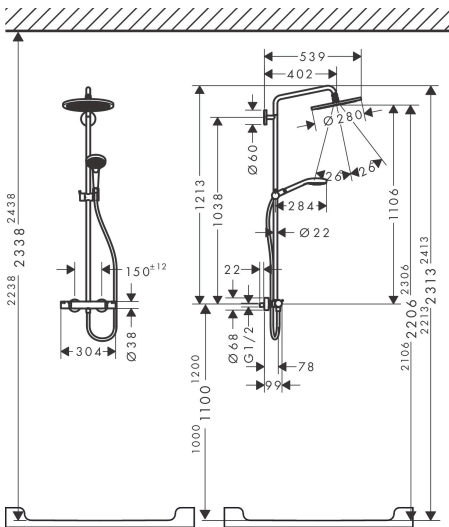

## Kenmerken

- bestaat uit: hoofddouche, handdouche, douchethermostaat, doucheslang, schuifstuk, douchestang
- hoofddouche Croma 280
- afmeting straalplaatoppervlak hoofddouche: 280 mm
- straalsoort hoofddouche: RainAir volle zachte regenstraal
- functie van: 8,7 l/min
- doorstroomhoeveelheid Rain bij 3 bar: 11 l/min
- straalsoort handdouche: RainAir volle zachte regenstraal, Rain, Whirl intensieve massagestraal
- maximale doorstroomhoeveelheid van handdouche bij 3 bar: 14,5 l/min
- maximale doorstroomhoeveelheid voor Showerpipe bij 3 bar: 15 l/min
- minimale bedrijfsdruk: 1 bar
- maximale bedrijfsdruk: 10 bar
- kogelgewricht: hoek hoofddouche verstelbaar
- schuifstuk met hoogteverstelling
- lengte douchearm hoofddouche: 400 mm
- draaibare douchearm
- thermostaat Ecostat Comfort
- Veiligheidsblokkering bij 40°C
- SafetyFunctie: maximale warmwatertemperatuur vooraf instelbaar
- functies bediend met draaggreep
- opbouwmontage

## Stroomschema

1 Handdouche  
 2 Hoofddouche

Merk	hansgrohe
Artikelnaam	<b>Croma Select S</b> Showerpipe 280 1jet met thermostaat en handdouche Raindance Select 120 3jet
Art.nr.	26890140
Oppervlakte	Brushed Bronze
Netto prijs	1.576,41 EUR

## Installatievoorbeelden

**i** Afmetingen kunnen variëren vanwege keramische toleranties die verband houden met het productieproces.

Merk	hansgrohe
Artikelnaam	<b>Croma Select S</b> Showerpipe 280 1jet met thermostaat en handdouche Raindance
Art.nr.	Select 120 3jet
Oppervlakte	Brushed Bronze
Netto prijs	1.576,41 EUR