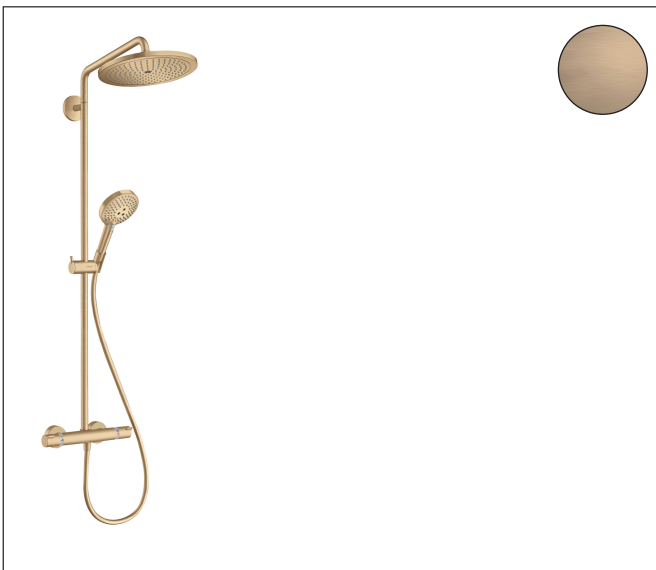

Merk	hansgrohe
Artikelnaam	<b>Croma Select S</b> Showerpipe 280 1jet met thermostaat en handdouche Raindance
Art.nr.	Select 120 3jet
Oppervlakte	26890140
Netto prijs	Brushed Bronze 1.576,41 EUR

## Product foto

## Kenmerken

- bestaat uit: hoofddouche, handdouche, douchethermostaat, doucheslang, schuifstuk, douchestang
- hoofddouche Croma 280
- afmeting straalplaatoppervlak hoofddouche: 280 mm
- straalsoort hoofddouche: RainAir volle zachte regenstraal
- functie van: 8,7 l/min
- doorstroomhoeveelheid Rain bij 3 bar: 11 l/min
- straalsoort handdouche: RainAir volle zachte regenstraal, Rain, Whirl intensieve massagestraal
- maximale doorstroomhoeveelheid van handdouche bij 3 bar: 14,5 l/min
- maximale doorstroomhoeveelheid voor Showerpipe bij 3 bar: 15 l/min
- minimale bedrijfsdruk: 1 bar
- maximale bedrijfsdruk: 10 bar
- kogelgewricht: hoek hoofddouche verstelbaar
- schuifstuk met hoogteverstelling
- lengte douchearm hoofddouche: 400 mm
- draaibare douchearm
- thermostaat Ecostat Comfort
- Veiligheidsblokkering bij 40°C
- SafetyFunctie: maximale warmwatertemperatuur vooraf instelbaar
- functies bediend met draaggreep
- opbouwmontage