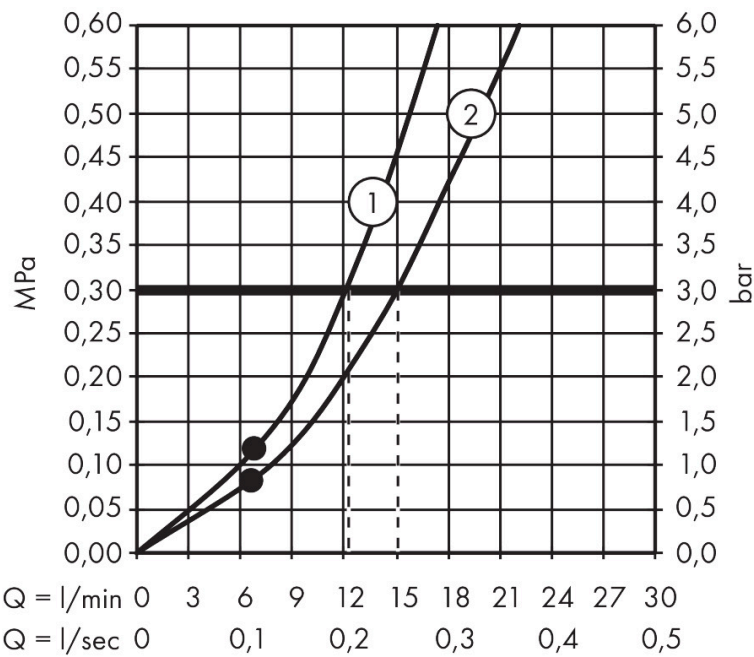

Merk hansgrohe
Artikelnaam **Croma Select S** Showerpipe 280 1jet met thermostaat en handdouche Raindance Select 120 3jet
Art.nr. 26890140
Oppervlakte Brushed Bronze
Netto prijs 1.576,41 EUR

Stroomschema

1 Handdouche
2 Hoofddouche