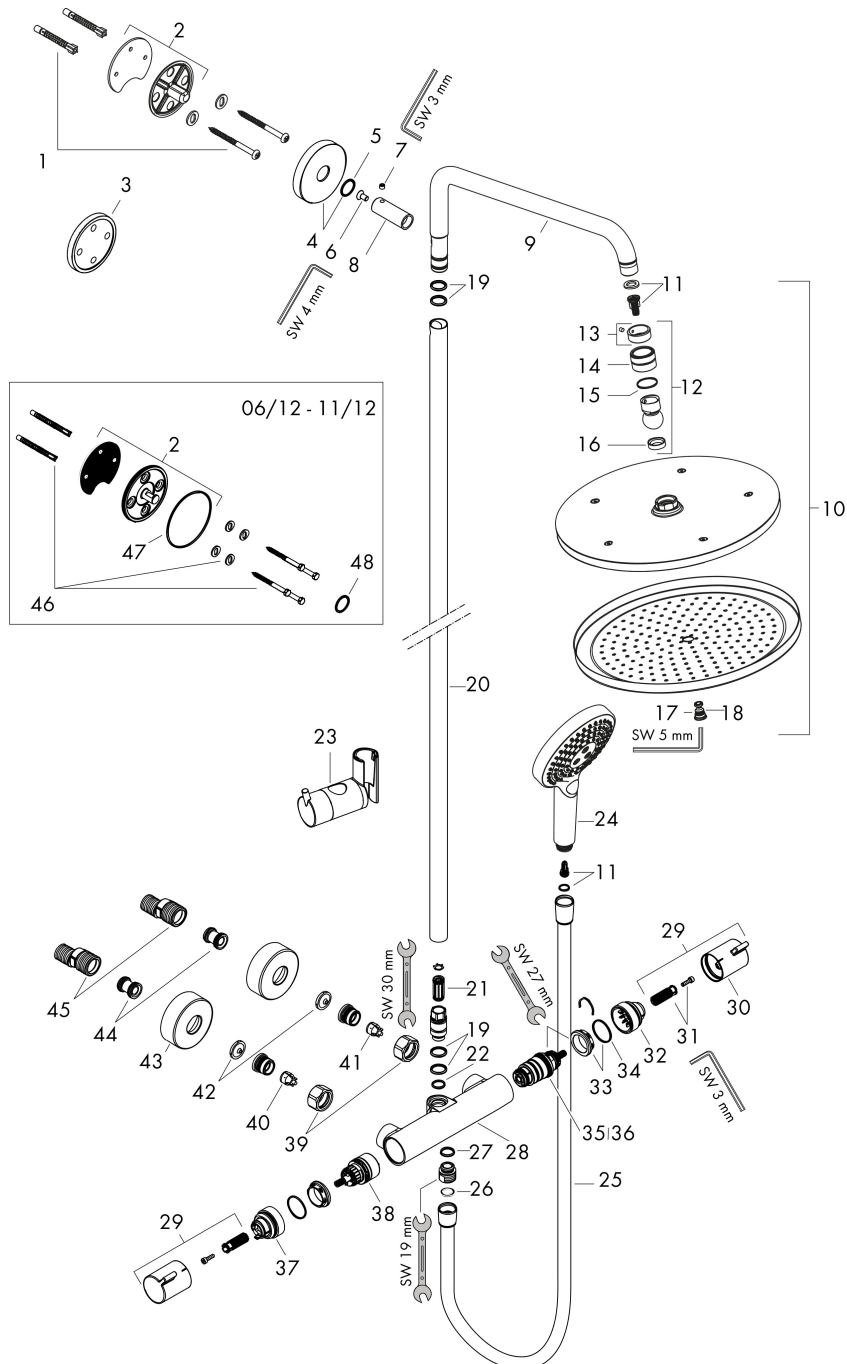

Merk	hansgrohe
Artikelnaam	Croma Select S Showerpipe 280 1jet met thermostaat en handdouche Raindance
Art.nr.	Select 120 3jet
Oppervlakte	Brushed Bronze
Netto prijs	1.576,41 EUR

Explosietekening voor bouwjaar: >06/20