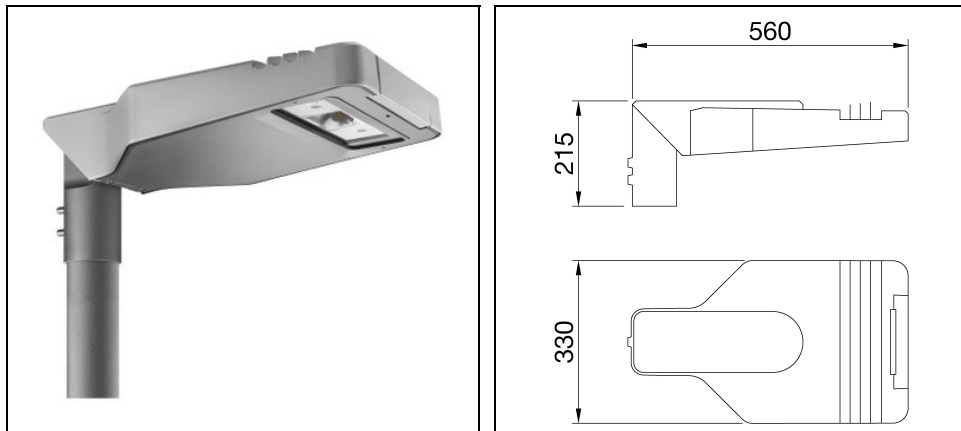

ROAD [5] MINI 1X3 LED WIDE

Bestelnr. GWR5211M3oK

Omschrijving

Straatverlichtingsarmatuur met afscherming, frame en mastbevestiging in EN AB46100 gegoten aluminium met laag kopergehalte:

- Polyester poedercoating
- High-power LED
- Metalen printplaat
- Overspanningsbeveiliging tot 10kV
- Veiligheidsschakelaar
- PA6.6 + FV bedradingsplaat
- Kabelinvoer via PG13,5
- Optisch systeem van hoogreflecterend aluminium
- Afscherming van vlak veiligheidsglas (dikte 4 mm)
- Opening- en sluitsysteem met geïntegreerde handgreep aan de voorzijde
- Geschikt voor omgevingstemperaturen tot 50°C, maar met reductie van de voedingsstroom zoals aangegeven in de handleiding
- Geschikt voor paaltop- en wandinstallatie, verstelbaar in stappen van 5°
- L90B10 (Tq 25°C) > 115.000 h; L90B10 (Tq 40°C) = 115.000 h

Product gegevens

ETIM Groep:	EG000027	ETIM Klasse:	EC000062
-------------	----------	--------------	----------

Algemene informatie

Lamphouder:	LED	Lichtbron:	LED
Reële lichtstroom [lm]:	4300	Armatuur wattage [W]:	37 W
Specifieke lichtstroom [lm/W]:	116	CRI:	70
Kleurtemperatuur [K]:	3000	Kleur / Afwerking:	GR-RAL9006 / Grijs RAL9006
IP waarde:	IP66	IK-J-xxIP:	IK08 5J xx5
Beschermingsklasse:	II	Optiek:	WIDE - Wegoptiek
Nettogewicht [kg]:	6.104	Totale lengte [mm]:	560
Totale breedte [mm]:	330	Totale hoogte [mm]:	215