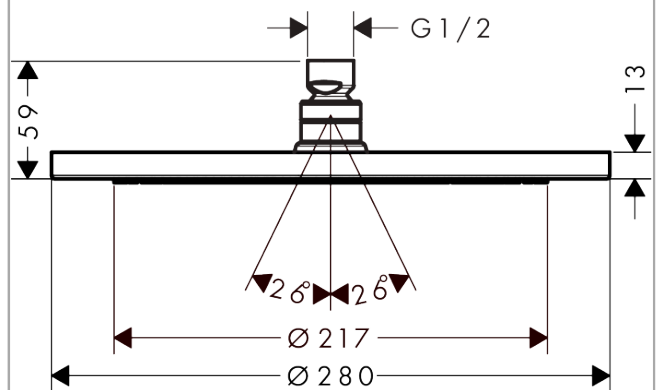

Maattekening