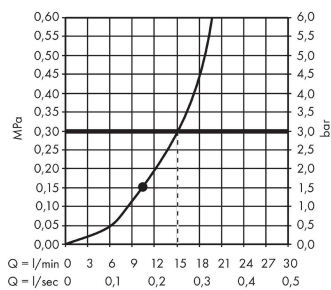

Croma
hoofddouche 280 1jet
 Finish: **Brushed Black Chrome** Artikelnummer: **26220340**

Beschrijving

- diameter straalplaat 280 mm
- RainAir volle zachte regenstraal
- functie van: 9,5 l/min
- maximale doorstroomhoeveelheid bij 3 bar: 15,6 l/min
- hoek hoofddouche verstelbaar
- afdekplaat van metaal
- straalplaat voor reiniging afneembaar

Artikeldetails

Vrijblijvende advies verkoopprijs excl. BTW	601,10 €
Vrijblijvende advies verkoopprijs incl. BTW	727,33 €

Technologie

Designprijzen

Productfoto

Maattekening

Doorstroomdiagram

De verbruikswaarden werden in overeenstemming met de praktijk met de bijbehorende armaturen (thermostaat/mengkraan/inbouwventiel) gemeten.