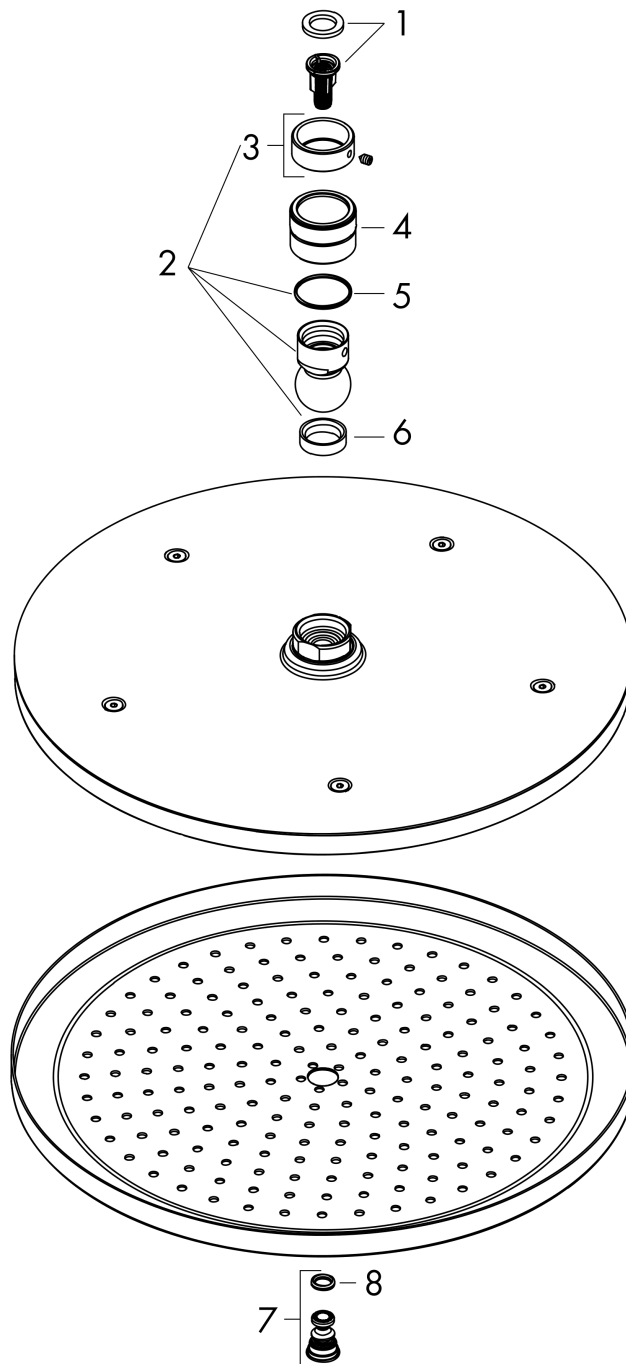

Croma
hoofddouche 280 1jet
 Finish: **Brushed Black Chrome** Artikelnummer: **26220340**

Beschrijving

- diameter straalplaat 280 mm
- RainAir volle zachte regenstraal
- functie van: 9,5 l/min
- maximale doorstroomhoeveelheid bij 3 bar: 15,6 l/min
- hoek hoofddouche verstelbaar
- afdekplaat van metaal
- straalplaat voor reiniging afneembaar

Artikeldetails

Vrijblijvende advies verkoopprijs excl. BTW	601,10 €
Vrijblijvende advies verkoopprijs incl. BTW	727,33 €

Technologie

Designprijzen

Productfoto

Maattekening

Doorstroomdiagram

De verbruikswaarden werden in overeenstemming met de praktijk met de bijbehorende armaturen (thermostaat/mengkraan/inbouwventiel) gemeten.

Croma
hoofddouche 280 1jet
 Finish: **Brushed Black Chrome** Artikelnummer: **26220340**

Explosietekening

Bouwjaar: >06/20

Croma
hoofddouche 280 1jet
Finish: **Brushed Black Chrome** Artikelnummer: **26220340**