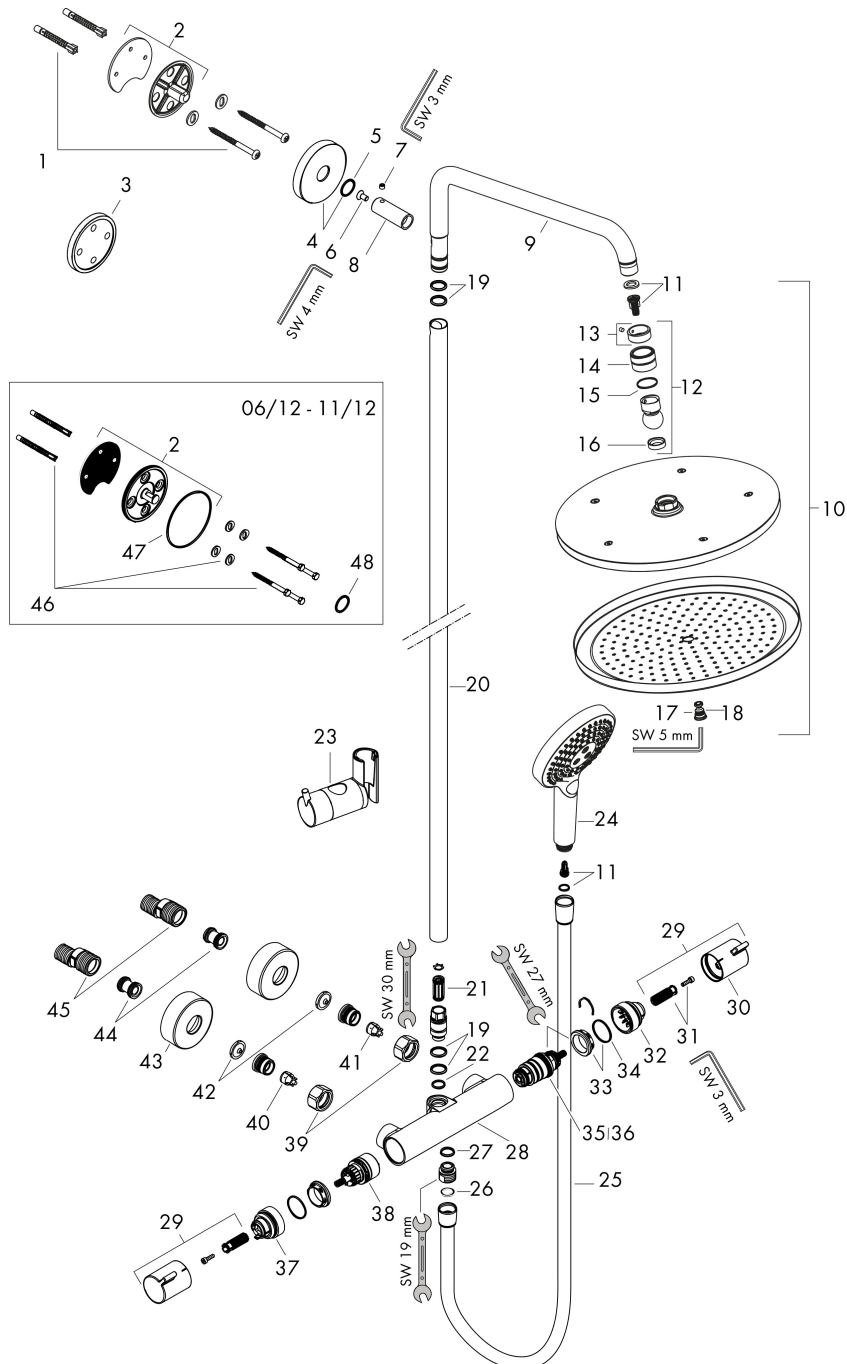

Merk	hansgrohe
Artikelnaam	Croma Select S Showerpipe 280 1jet met thermostaat en handdouche Raindance Select 120 3jet
Art.nr.	26890340
Oppervlakte	Brushed Black Chrome
Netto prijs	1.576,41 EUR

Explosietekening voor bouwjaar: >06/20