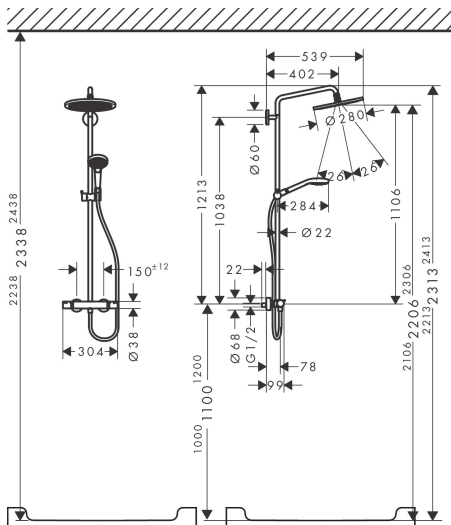

Maat tekeningen

Kenmerken

- bestaat uit: hoofddouche, handdouche, douchethermostaat, doucheslang, schuifstuk, douchestang
- hoofddouche Croma 280
- afmeting straalplaatoppervlak hoofddouche: 280 mm
- straalsoort hoofddouche: RainAir volle zachte regenstraal
- functie van: 8,7 l/min
- doorstroomhoeveelheid Rain bij 3 bar: 11 l/min
- straalsoort handdouche: RainAir volle zachte regenstraal, Rain, Whirl intensieve massagestraal
- maximale doorstroomhoeveelheid van handdouche bij 3 bar: 14,5 l/min
- maximale doorstroomhoeveelheid voor Showerpipe bij 3 bar: 15 l/min
- minimale bedrijfsdruk: 1 bar
- maximale bedrijfsdruk: 10 bar
- kogelgewricht: hoek hoofddouche verstelbaar
- schuifstuk met hoogteverstelling
- lengte douchearm hoofddouche: 400 mm
- draaibare douchearm
- thermostaat Ecostat Comfort
- Veiligheidsblokkering bij 40°C
- SafetyFunctie: maximale warmwatertemperatuur vooraf instelbaar
- functies bediend met draaggreep
- opbouwmontage

Stroomschema

1 Handdouche
 2 Hoofddouche

Merk	hansgrohe
Artikelnaam	Croma Select S Showerpipe 280 1jet met thermostaat en handdouche Raindance Select 120 3jet
Art.nr.	26890340
Oppervlakte	Brushed Black Chrome
Netto prijs	1.576,41 EUR

Installatievoorbeelden

i Afmetingen kunnen variëren vanwege keramische toleranties die verband houden met het productieproces.

Merk	hansgrohe
Artikelnaam	Croma Select S Showerpipe 280 1jet met thermostaat en handdouche Raindance Select 120 3jet
Art.nr.	26890340
Oppervlakte	Brushed Black Chrome
Netto prijs	1.576,41 EUR