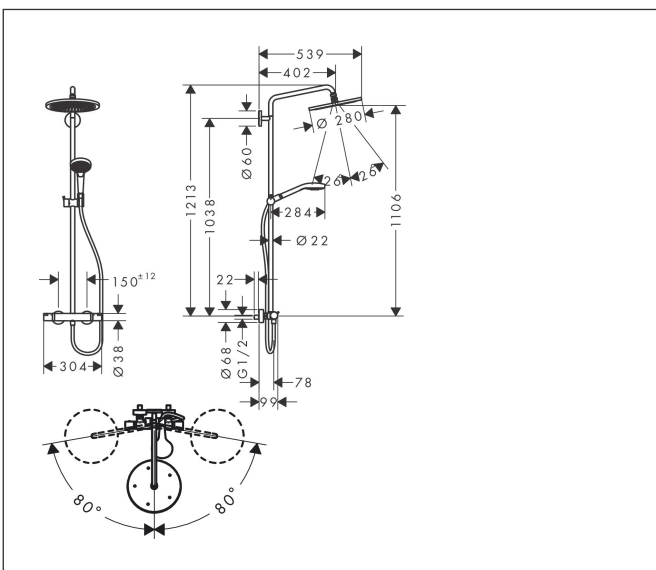

Merk	hansgrohe
Artikelnaam	Croma Select S Showerpipe 280 1jet met thermostaat en handdouche Raindance Select 120 3jet
Art.nr.	26890340
Oppervlakte	Brushed Black Chrome
Netto prijs	1.576,41 EUR

Product foto

Maat tekeningen

Kenmerken

- bestaat uit: hoofddouche, handdouche, douchethermostaat, doucheslang, schuifstuk, douchestang
- hoofddouche Croma 280
- afmeting straalplaatoppervlak hoofddouche: 280 mm
- straalsoort hoofddouche: RainAir volle zachte regenstraal
- functie van: 8,7 l/min
- doorstroomhoeveelheid Rain bij 3 bar: 11 l/min
- straalsoort handdouche: RainAir volle zachte regenstraal, Rain, Whirl intensieve massagestraal
- maximale doorstroomhoeveelheid van handdouche bij 3 bar: 14,5 l/min
- maximale doorstroomhoeveelheid voor Showerpipe bij 3 bar: 15 l/min
- minimale bedrijfsdruk: 1 bar
- maximale bedrijfsdruk: 10 bar
- kogelgewricht: hoek hoofddouche verstelbaar
- schuifstuk met hoogteverstelling
- lengte douchearm hoofddouche: 400 mm
- draaibare douchearm
- thermostaat Ecostat Comfort
- Veiligheidsblokkering bij 40°C
- SafetyFunctie: maximale warmwatertemperatuur vooraf instelbaar
- functies bediend met draaggreep
- opbouwmontage

Technologie

Straalsoorten

Merk hansgrohe
 Artikelnaam **Croma Select S** Showerpipe 280 1jet met thermostaat en handdouche Raindance Select 120 3jet
 Art.nr. 26890340
 Oppervlakte Brushed Black Chrome
 Netto prijs 1.576,41 EUR

Pos	Beschrijving	Art.nr.	Prijs
35	temperatuur regeleenheid	98282000	95,16
36	regeleenheid voor verwisselde aansluitingen	92373000	236,70
37	aanslagring voor bovendeeel	95927000	26,73
38	bovendeeel met omstelling	98283000	66,87
39	moeren set	96157340	40,14
40	terugslagklep (drukbestendig tot 2 MPa)	93136000	26,73
41	terugslagklep	96737000	26,73
42	zeefdichting	96922000	8,01
43	rozet Ø 68 mm	96467340	25,90
44	slagdemper	96429000	4,99
45	S-koppelingenset (±12 mm)	94140000	42,22
46	bevestigingsmateriaal	98716000	13,21
47	O-Ring 50x2	98187000	3,12
48	O-ring 20x2	98165000	3,12