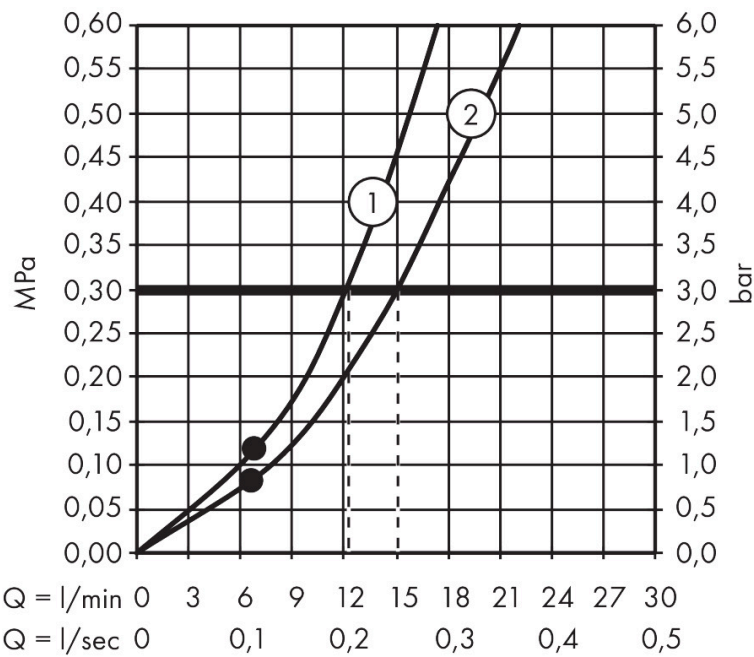

Merk hansgrohe
Artikelnaam **Croma Select S** Showerpipe 280 1jet met thermostaat en handdouche Raindance Select 120 3jet
Art.nr. 26890340
Oppervlakte Brushed Black Chrome
Netto prijs 1.576,41 EUR

Stroomschema

1 Handdouche
2 Hoofddouche