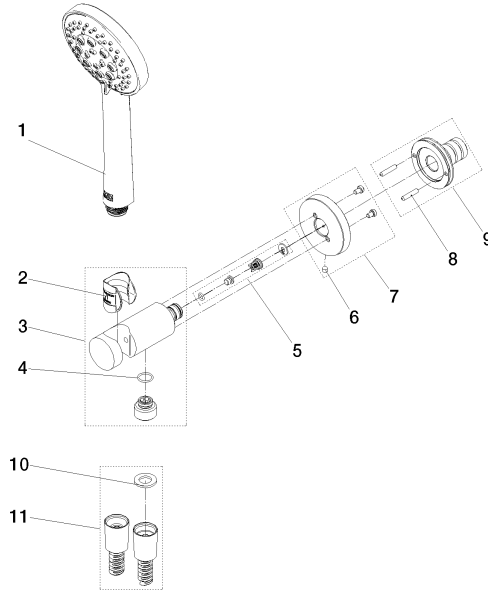

Empfohlenes Zubehör

UP-Wandwinkel -

35 085 970 90

- Min. Einbautiefe 90 mm
- Max. Einbautiefe 163 mm

Schlauchbrausegarnitur mit integriertem Brausehalter - Champagne gebürstet (22kt Gold) SERIENSPEZIFISC

27 813 660 Produktversion ab 01.09.2025

mm [inches]

Durchflussdiagramm

Codes & Standards

EN 1717

Schlauchbrausegarnitur mit integriertem Brausehalter - Champagne gebürstet (22kt Gold) SERIENSPEZIFISC

27 813 660 Produktversion ab 01.09.2025

Zertifikate und Nachhaltigkeit

Belgaqua_25-344-2

Schlauchbrausegarnitur mit integriertem Brausehalter - Champagne gebürstet (22kt Gold) SERIENSPEZIFISCH

27 813 660 Produktversion ab 01.09.2025

Ersatzteilstückliste

Nr.	Artikelnummer	Benennung	Verbaumenge	Lieferzeit
3	90 11 03 137 00-46	Wandanschlussbogen mit Brausehalter inkl. Befestigungssatz Ø 33,5 x 93 mm - Champagne gebürstet (22kt Gold)	1,00	30
4	09 14 10 213 90	O-Ring EPDM 70 12,0 x 1,5 mm -	1,00	2
1	90 12 11 173 00-46	Handbrause 15 l/min. - Champagne gebürstet (22kt Gold)	1,00	30
8	90 24 03 325 00 90	Nippel	1,00	2
11	90 30 02 008 00-46	Schlauch mit Konus 1/2" x 1/2" x 1250 mm - Champagne gebürstet (22kt Gold)	1,00	30
6	90 31 11 112 00 90	Befestigung Gewindestift M5 x 6 mm -	1,00	2
7	90 27 66 029 00-46	Rosette Ø 60 x 9,5 mm - Champagne gebürstet (22kt Gold)	1,00	30
9	04 31 11 115 00 90	Beutel m. Gewindestift M4 x 20 mm -	1,00	2
2	09 18 40 216 90	Hülse 29 x 32 x 29 mm -	1,00	2
5	90 23 01 131 00 90	Rückflussverhinderer -	1,00	2
10	90 14 20 026 00 90	Dichtung 14 x 8 x 2 mm Centellen WS 3820 -	1,00	2