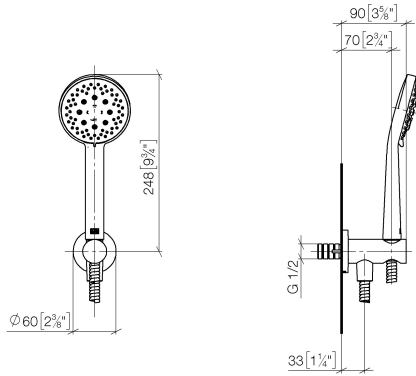

Technische Daten:

- Rosette Ø 60 mm
- Anschluss 1/2"

Hinweise:

	Champagne gebürstet (22kt Gold)	27 813 660-46
	Chrom	27 813 660-00
	Platin gebürstet	27 813 660-06
	Platin	27 813 660-08
	Dark Chrome	27 813 660-19
	Light Gold (PVD)	27 813 660-26
	Light Gold gebürstet (PVD)	27 813 660-27
	Messing gebürstet (23kt Gold)	27 813 660-28
	Schwarz matt	27 813 660-33
	Gold gebürstet (PVD)	27 813 660-37
	Dark Brass gebürstet (PVD)	27 813 660-39
	Bronze gebürstet (PVD)	27 813 660-42
	Champagne (22kt Gold)	27 813 660-47
	Chrom gebürstet	27 813 660-93
	Dark Platin gebürstet	27 813 660-99

Empfohlenes Zubehör

UP-Wandwinkel -

35 085 970 90

- Min. Einbautiefe 90 mm
- Max. Einbautiefe 163 mm

Schlauchbrausegarnitur mit integriertem Brausehalter - Champagne gebürstet (22kt Gold) SERIENSPEZIFISC

27 813 660 Produktversion ab 01.09.2025

mm [inches]

Durchflussdiagramm

Codes & Standards

EN 1717

Schlauchbrausegarnitur mit integriertem Brausehalter - Champagne gebürstet (22kt Gold) SERIENSPEZIFISC

27 813 660 Produktversion ab 01.09.2025

Zertifikate und Nachhaltigkeit