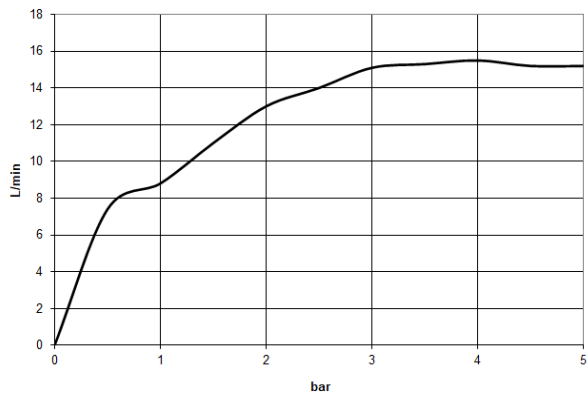

Technische Daten:

- Rosette Ø 60 mm
- Anschluss 1/2"

Hinweise:

	Champagne gebürstet (22kt Gold)	27 813 660-46
	Chrom	27 813 660-00
	Platin gebürstet	27 813 660-06
	Platin	27 813 660-08
	Dark Chrome	27 813 660-19
	Light Gold (PVD)	27 813 660-26
	Light Gold gebürstet (PVD)	27 813 660-27
	Messing gebürstet (23kt Gold)	27 813 660-28
	Schwarz matt	27 813 660-33
	Gold gebürstet (PVD)	27 813 660-37
	Dark Brass gebürstet (PVD)	27 813 660-39
	Bronze gebürstet (PVD)	27 813 660-42
	Champagne (22kt Gold)	27 813 660-47
	Chrom gebürstet	27 813 660-93
	Dark Platin gebürstet	27 813 660-99

Empfohlenes Zubehör

UP-Wandwinkel -

35 085 970 90

- Min. Einbautiefe 90 mm
- Max. Einbautiefe 163 mm

Schlauchbrausegarnitur mit integriertem Brausehalter - Champagne gebürstet (22kt Gold) SERIENSPEZIFISC

27 813 660 Produktversion ab 01.09.2025

mm [inches]

Durchflussdiagramm

Codes & Standards

EN 1717

Schlauchbrausegarnitur mit integriertem Brausehalter - Champagne gebürstet (22kt Gold) SERIENSPEZIFISC

27 813 660 Produktversion ab 01.09.2025

Zertifikate und Nachhaltigkeit