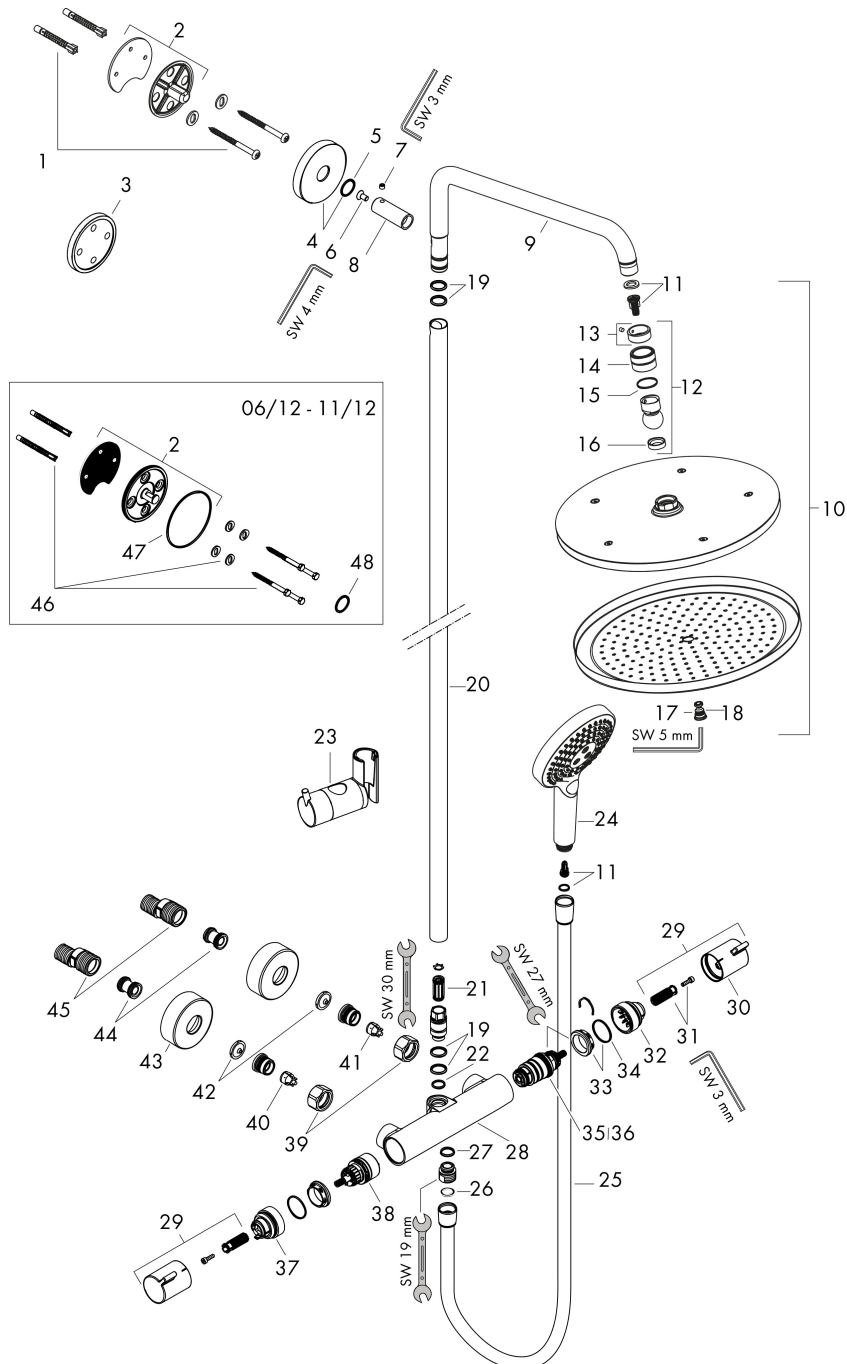

Merk	hansgrohe
Artikelnaam	Croma Select S Showerpipe 280 1jet met thermostaat en handdouche Raindance Select 120 3jet
Art.nr.	26890670
Oppervlakte	mat zwart
Netto prijs	1.465,65 EUR

Explosietekening voor bouwjaar: >06/20