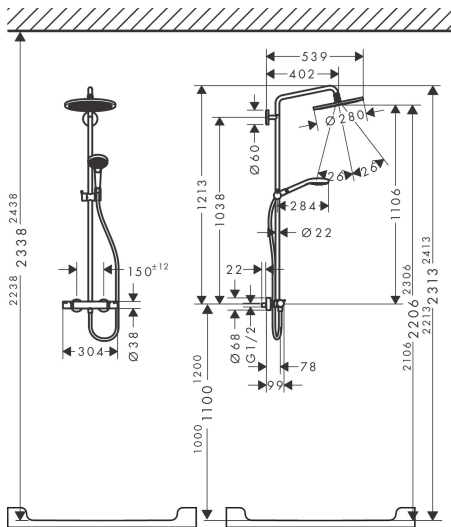

## Kenmerken

- bestaat uit: hoofddouche, handdouche, douchethermostaat, doucheslang, schuifstuk, douchestang
- hoofddouche Croma 280
- afmeting straalplaatoppervlak hoofddouche: 280 mm
- straalsoort hoofddouche: RainAir volle zachte regenstraal
- functie van: 8,7 l/min
- doorstroomhoeveelheid Rain bij 3 bar: 11 l/min
- straalsoort handdouche: RainAir volle zachte regenstraal, Rain, Whirl intensieve massagestraal
- maximale doorstroomhoeveelheid van handdouche bij 3 bar: 14,5 l/min
- maximale doorstroomhoeveelheid voor Showerpipe bij 3 bar: 15 l/min
- minimale bedrijfsdruk: 1 bar
- maximale bedrijfsdruk: 10 bar
- kogelgewricht: hoek hoofddouche verstelbaar
- schuifstuk met hoogteverstelling
- lengte douchearm hoofddouche: 400 mm
- draaibare douchearm
- thermostaat Ecostat Comfort
- Veiligheidsblokkering bij 40°C
- SafetyFunctie: maximale warmwatertemperatuur vooraf instelbaar
- functies bediend met draaggreep
- opbouwmontage

## Stroomschema

1 Handdouche  
 2 Hoofddouche

Merk	hansgrohe
Artikelnaam	<b>Croma Select S</b> Showerpipe 280 1jet met thermostaat en handdouche Raindance Select 120 3jet
Art.nr.	26890670
Oppervlakte	mat zwart
Netto prijs	1.465,65 EUR

## Installatievoorbeelden

**i** Afmetingen kunnen variëren vanwege keramische toleranties die verband houden met het productieproces.

Merk	hansgrohe
Artikelnaam	<b>Croma Select S</b> Showerpipe 280 1jet met thermostaat en handdouche Raindance Select 120 3jet
Art.nr.	26890670
Oppervlakte	mat zwart
Netto prijs	1.465,65 EUR