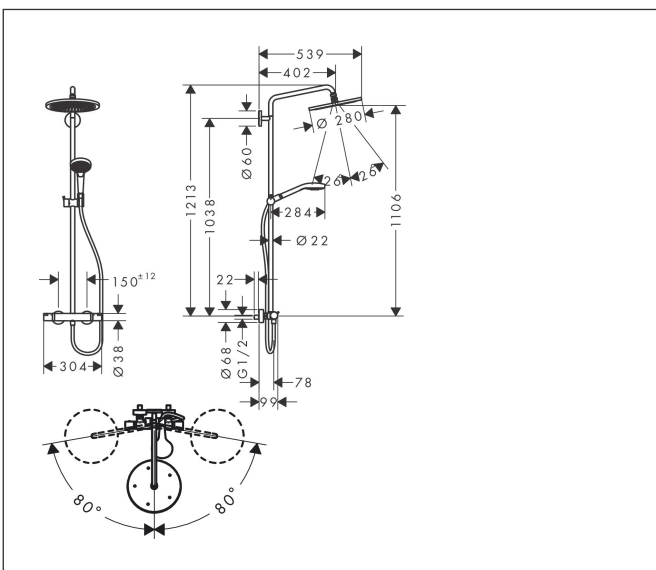

Merk	hansgrohe
Artikelnaam	<b>Croma Select S</b> Showerpipe 280 1jet met thermostaat en handdouche Raindance Select 120 3jet
Art.nr.	26890670
Oppervlakte	mat zwart
Netto prijs	1.465,65 EUR

## Maat tekeningen

## Kenmerken

- bestaat uit: hoofddouche, handdouche, douchethermostaat, doucheslang, schuifstuk, douchestang
- hoofddouche Croma 280
- afmeting straalplaatoppervlak hoofddouche: 280 mm
- straalsoort hoofddouche: RainAir volle zachte regenstraal
- functie van: 8,7 l/min
- doorstroomhoeveelheid Rain bij 3 bar: 11 l/min
- straalsoort handdouche: RainAir volle zachte regenstraal, Rain, Whirl intensieve massagestraal
- maximale doorstroomhoeveelheid van handdouche bij 3 bar: 14,5 l/min
- maximale doorstroomhoeveelheid voor Showerpipe bij 3 bar: 15 l/min
- minimale bedrijfsdruk: 1 bar
- maximale bedrijfsdruk: 10 bar
- kogelgewricht: hoek hoofddouche verstelbaar
- schuifstuk met hoogteverstelling
- lengte douchearm hoofddouche: 400 mm
- draaibare douchearm
- thermostaat Ecostat Comfort
- Veiligheidsblokkering bij 40°C
- SafetyFunctie: maximale warmwatertemperatuur vooraf instelbaar
- functies bediend met draaggreep
- opbouwmontage

## Onderdelen voor bouwjaar: >06/20

Pos	Beschrijving	Art.nr.	Prijs
35	temperatuur regeleenheid	98282000	95,16
36	regeleenheid voor verwisselde aansluitingen	92373000	236,70
37	aanslagring voor bovendeeel	95927000	26,73
38	bovendeeel met omstelling	98283000	66,87
39	moeren set	96157670	40,14
40	terugslagklep (drukbestendig tot 2 MPa)	93136000	26,73
41	terugslagklep	96737000	26,73
42	zeefdichting	96922000	8,01
43	rozet Ø 68 mm	96467670	25,90
44	slagdemper	96429000	4,99
45	S-koppelingenset (±12 mm)	94140000	42,22
46	bevestigingsmateriaal	98716000	13,21
47	O-Ring 50x2	98187000	3,12
48	O-ring 20x2	98165000	3,12