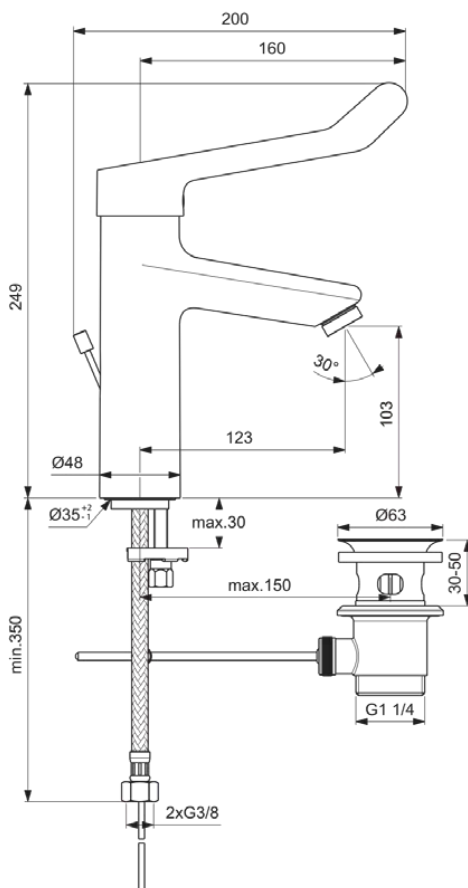

## BC105AA

CERAPLUS | Wastafelmengkraan 48x200x249 mm, 123 mm sprong uitloop in chroom afwerking, 8.4 l/min (3 bar), met waste | EasyFix, Click technologie, EPD, FirmaFlow, Anti-vandalisme, SmartShine

### Algemene informatie

Productcategorie:	Wastafelmengkranen
Producttype:	Wastafelmengkraan
Merk:	Ideal Standard
Collectie:	CERAPLUS
Ontwerper:	Artefakt
Colour:	AA - Chroom
Afwerking van het oppervlak:	glanzend
Hoogte (mm):	249
Breedte (mm):	48
Lengte / sprong (mm):	200
Bevestigingswijze:	EasyFix
Nettogewicht (kg):	2.08
EAN-code:	3800861059615