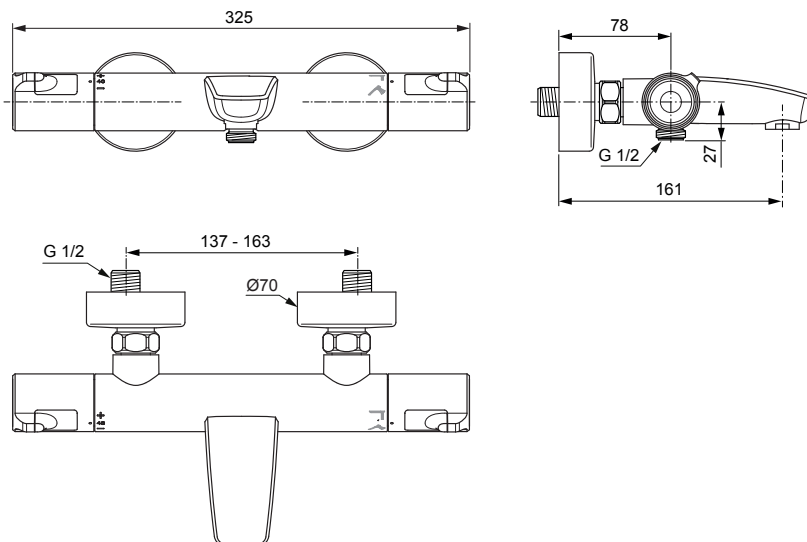

# Ceratherm T50 A7223 ..

Produced from: Dez. 2019

Shower Thermostat  
chrome **A7223AA**

Pos.	Description	Part-Number	Qty.	Pos.	Description	Part-Number	Qty.
1	Handle cpl.	<b>A 861 382 AA</b>	1 Set				
2	Thermostatic Cartridge cpl.	<b>A 861 371 NU</b>	1 pcs				
3	Stop valve with diverter	<b>A 861 375 NU</b>	1 Set				
4	Thread ring + stopring cpl.	<b>A 861 376 NU</b>	1 Set				
5	Connection nipple cpl.	<b>A 861 387 NU</b>	1 Set				
6	Non-return valve	<b>A 861 372 NU</b>	1 Set				
7	Nipple G1/2 outside cpl.	<b>A 861 374 NU</b>	1 Set				
8	Aerator	<b>A 963 181 NU</b>	1 pcs				
9	Escutcheon	<b>B 960 242 AA</b>	1 pcs				
10	Escutcheon Ø32	<b>A 861 816 AA</b>	2 pcs				