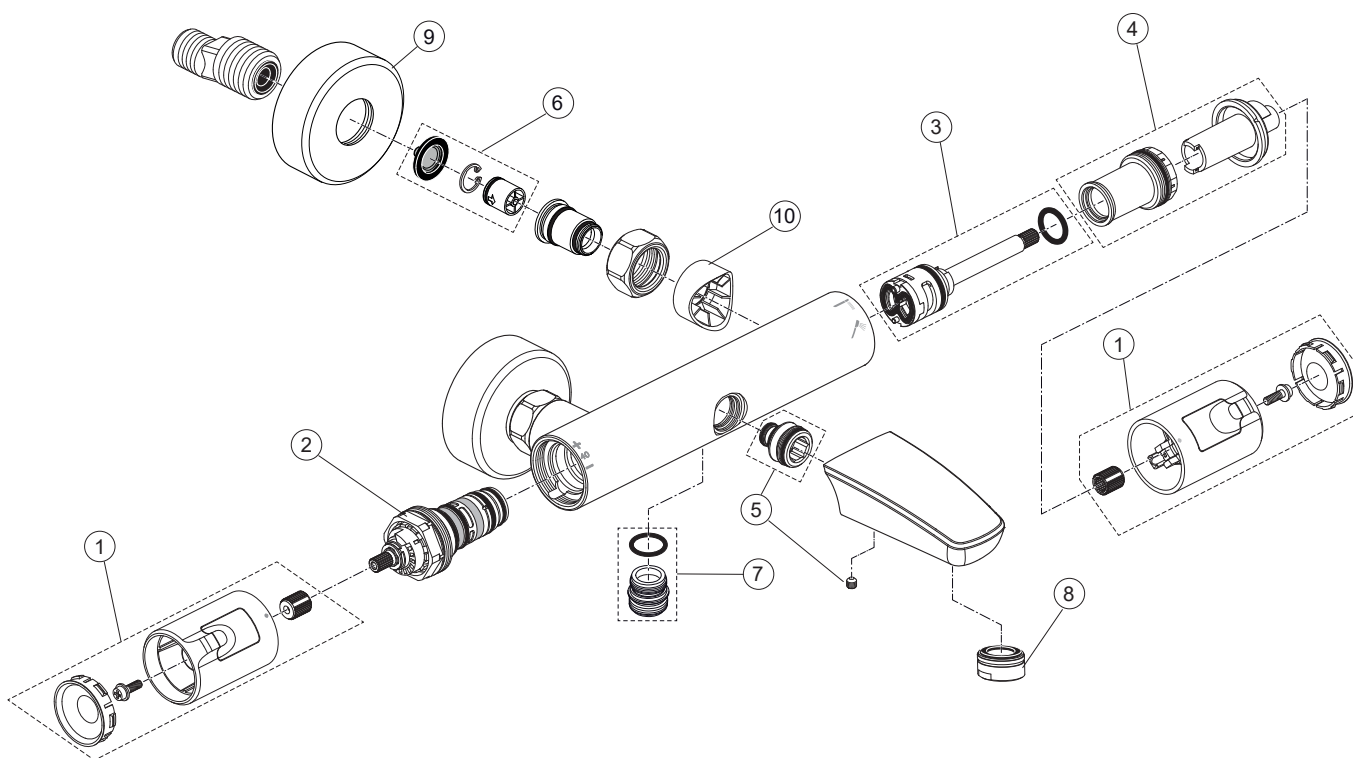

# Ceratherm T50 A7223 ..

Produced from: Dez. 2019

Shower Thermostat  
chrome **A7223AA**

Pos.	Description	Part-Number	Qty.	Pos.	Description	Part-Number	Qty.
1	Handle cpl.	<b>A 861 382 AA</b>	1 Set				
2	Thermostatic Cartridge cpl.	<b>A 861 371 NU</b>	1 pcs				
3	Stop valve with diverter	<b>A 861 375 NU</b>	1 Set				
4	Thread ring + stopring cpl.	<b>A 861 376 NU</b>	1 Set				
5	Connection nipple cpl.	<b>A 861 387 NU</b>	1 Set				
6	Non-return valve	<b>A 861 372 NU</b>	1 Set				
7	Nipple G1/2 outside cpl.	<b>A 861 374 NU</b>	1 Set				
8	Aerator	<b>A 963 181 NU</b>	1 pcs				
9	Escutcheon	<b>B 960 242 AA</b>	1 pcs				
10	Escutcheon Ø32	<b>A 861 816 AA</b>	2 pcs				