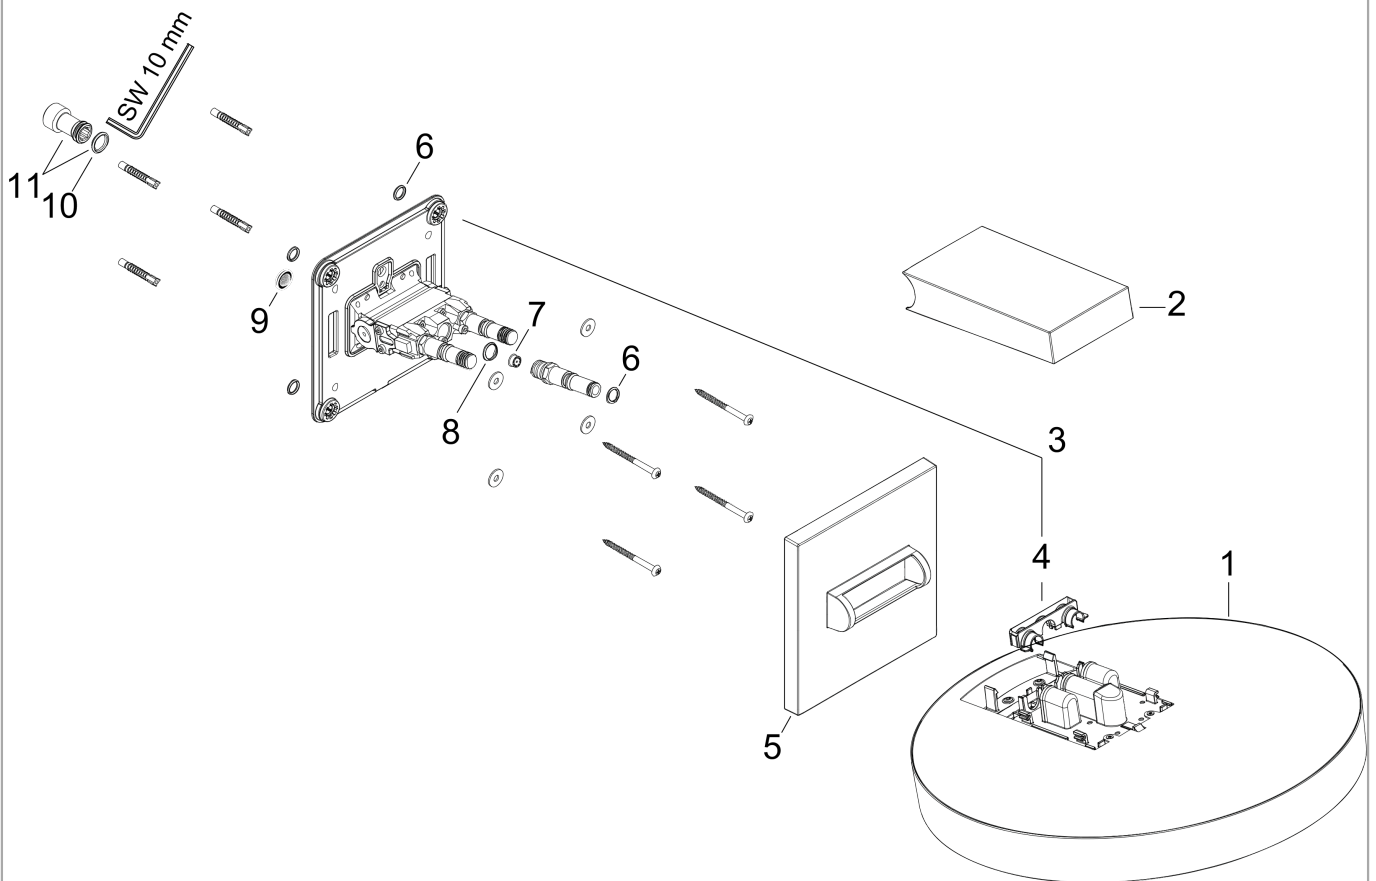

Rainfinity
PowderRain hoofddouche 250 1jet EcoSmart met douche-arm
 Finish: **chrom** Artikelnummer: **26227000**

Doorstroomdiagram

De verbruikswaarden werden in overeenstemming met de praktijk met de bijbehorende armaturen (thermostaat/mengkraan/inbouwventiel) gemeten.

Rainfinity
 PowderRain hoofddouche 250 1jet EcoSmart met douche-arm
 Finish: chroom Artikelnummer: 26227000

Inbouwvoorbeeld

Rainfinity
PowderRain hoofddouche 250 1jet EcoSmart met douche-arm
 Finish: **chrom** Artikelnummer: **26227000**

Explosietekening

Bouwjaar: >07/19

Rainfinity
PowderRain hoofddouche 250 1jet EcoSmart met douche-arm
 Finish: **chrom** Artikelnummer: **26227000**

Reserveonderdelenlijst

Bouwjaar: >07/19

Regel	Beschrijving	Artikelnummer	Prijs incl. BTW	VE
1	Hoofddouche	93665000	317,87 €	1
2	afdekkap	93524000	35,82 €	1
3	funktieblok compl.	94677000	519,82 €	1
4	klemhaak	93525000	11,13 €	1
5	rozet	93523000	44,65 €	1
6	O-ring 9x2	98119000	2,90 €	1
7	doorstroombegrenzer (9 l/min)	95659000	8,11 €	1
8	O-ring 11x2	98127000	2,90 €	1
9	zeefdichting	93774000	8,11 €	1
10	O-ring 13x2,5	98428000	2,90 €	1
11	aansluiting	94673000	44,65 €	1