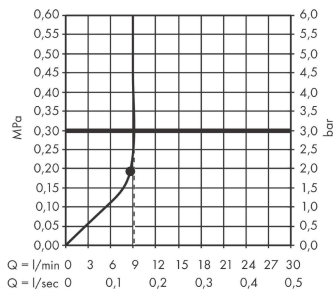

Rainfinity
PowderRain hoofddouche 250 1jet EcoSmart met douche-arm
 Finish: **chrom** Artikelnummer: **26227000**

Doorstroomdiagram

De verbruikswaarden werden in overeenstemming met de praktijk met de bijbehorende armaturen (thermostaat/mengkraan/inbouwventiel) gemeten.

Rainfinity
 PowderRain hoofddouche 250 1jet EcoSmart met douche-arm
 Finish: chroom Artikelnummer: 26227000

Inbouwvoorbeeld

Rainfinity
PowderRain hoofddouche 250 1jet EcoSmart met douche-arm
 Finish: **chrom** Artikelnummer: **26227000**