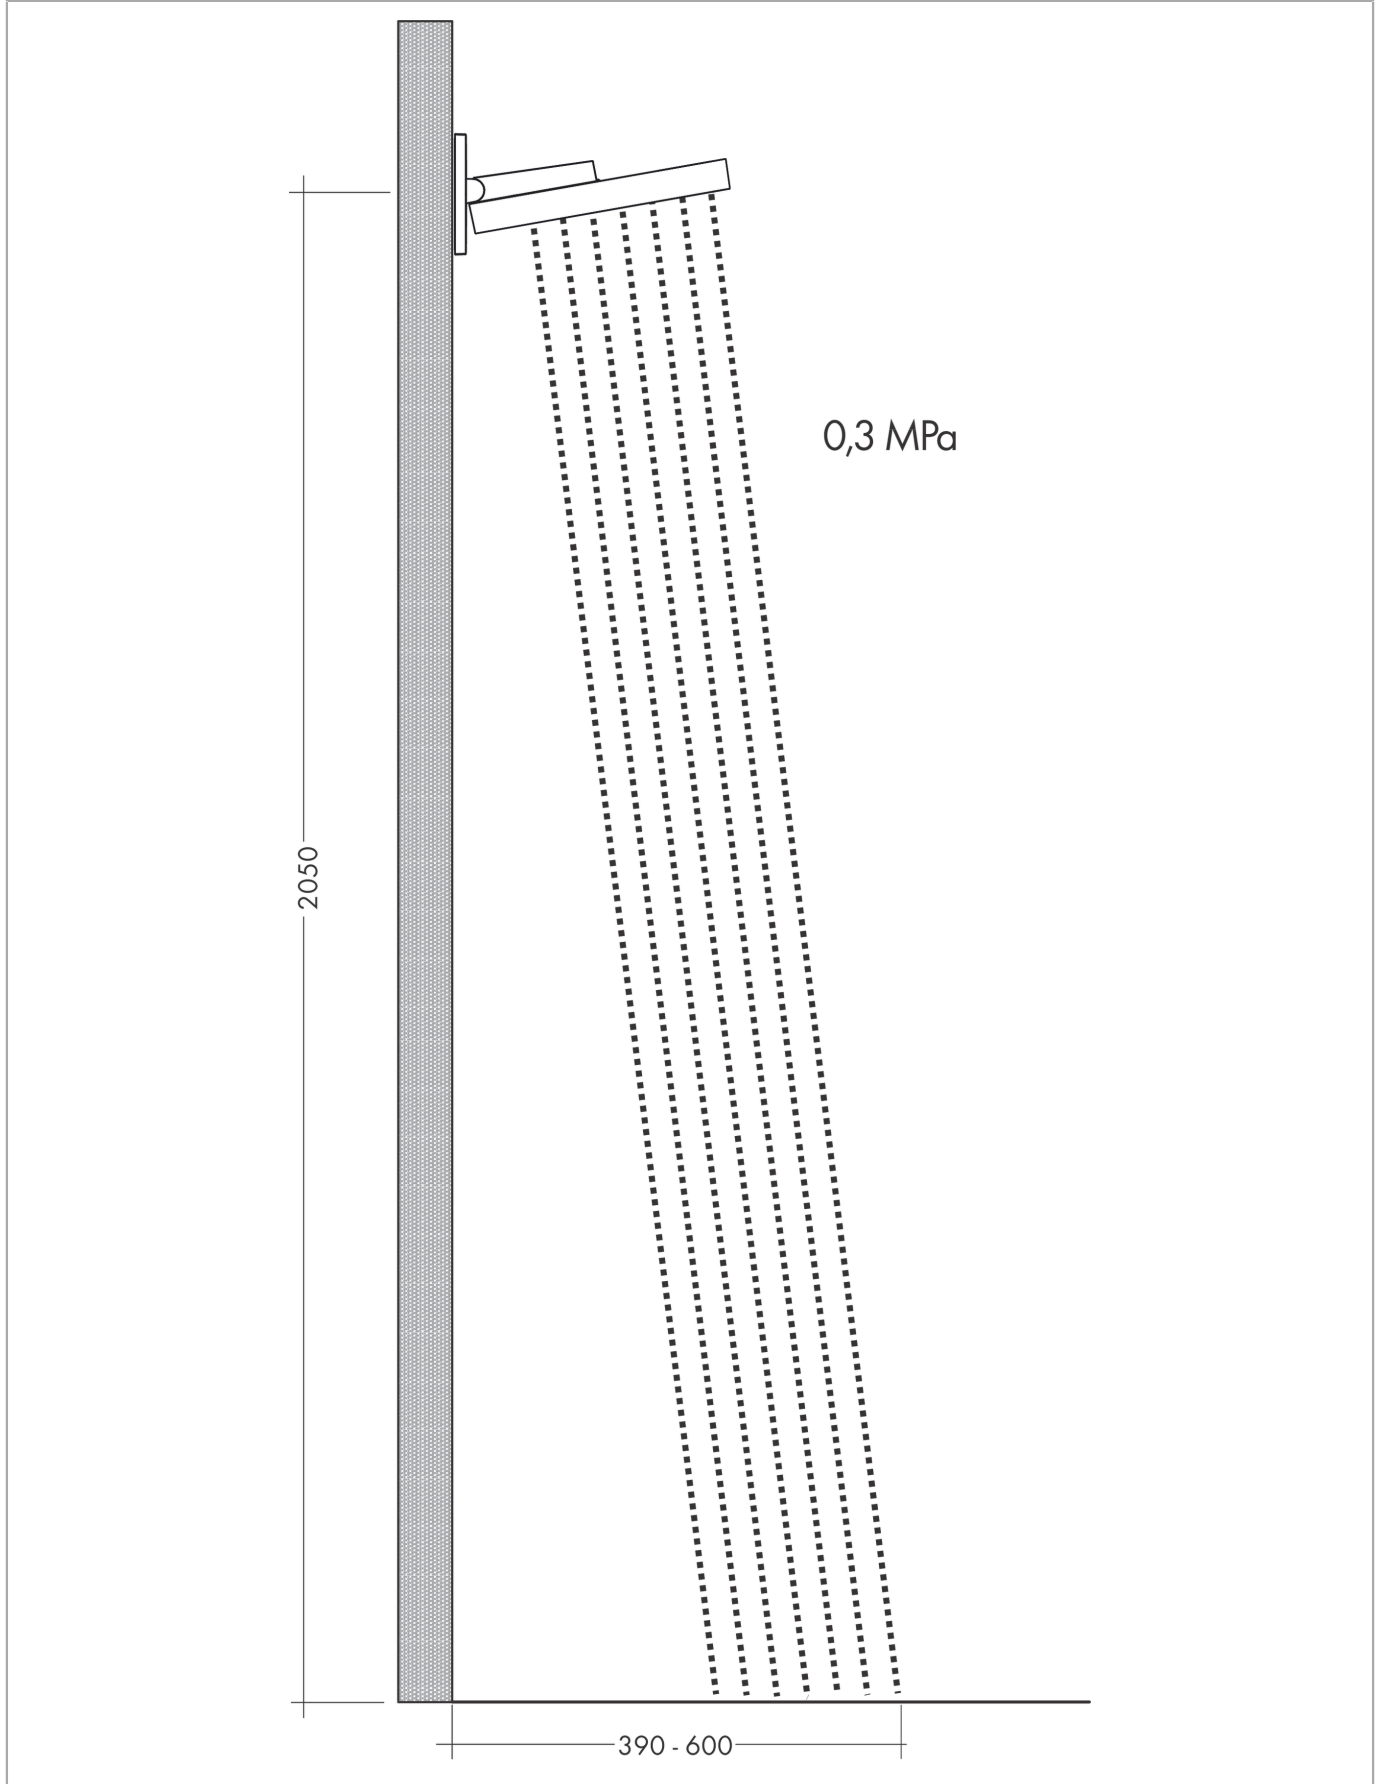

Rainfinity
PowderRain hoofddouche 250 1jet EcoSmart met douche-arm
 Finish: **chrom** Artikelnummer: **26227000**

Doorstroomdiagram

De verbruikswaarden werden in overeenstemming met de praktijk met de bijbehorende armaturen (thermostaat/mengkraan/inbouwventiel) gemeten.

Rainfinity
 PowderRain hoofddouche 250 1jet EcoSmart met douche-arm
 Finish: chroom Artikelnummer: 26227000

Inbouwvoorbeeld

Rainfinity
PowderRain hoofddouche 250 1jet EcoSmart met douche-arm
 Finish: **chrom** Artikelnummer: **26227000**

Explosietekening

Bouwjaar: >07/19

Rainfinity
PowderRain hoofddouche 250 1jet EcoSmart met douche-arm
 Finish: **chrom** Artikelnummer: **26227000**

Reserveonderdelenlijst

Bouwjaar: >07/19

Regel	Beschrijving	Artikelnummer	Prijs incl. BTW	VE
1	Hoofddouche	93665000	317,87 €	1
2	afdekkap	93524000	35,82 €	1
3	funktieblok compl.	94677000	519,82 €	1
4	klemhaak	93525000	11,13 €	1
5	rozet	93523000	44,65 €	1
6	O-ring 9x2	98119000	2,90 €	1
7	doorstroombegrenzer (9 l/min)	95659000	8,11 €	1
8	O-ring 11x2	98127000	2,90 €	1
9	zeefdichting	93774000	8,11 €	1
10	O-ring 13x2,5	98428000	2,90 €	1
11	aansluiting	94673000	44,65 €	1