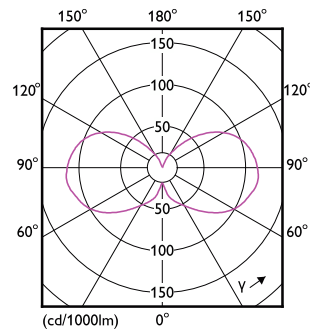

Product gegevens

Algemene informatie		Stroboscoopeffectwaarde (SVM)		0,4
Lampvoet	G9	Photobiological safety according to EN 62471		RG0
Nominale levensduur	15.000 hr	Bedrijfs- en elektrische gegevens		
Schakelcyclus	8.000	Ingangsfrequentie	50 to 60 Hz	
Lamptype	LED	Ingangsfrequentie	50 tot 60 Hz	
Meetreferentie van lichtstroom	Sphere	Energieverbruik	2 W	
CE-markering	Ja	Lampstroom (nom.)	20 mA	
Conform EU RoHS-richtlijn	Ja	Overeenkomstig vermogen	25 W	
Gegevens lichttechniek		Opstarttijd (nom.)	0,5 s	
Kleurcode	830 [CCT of 3000K]	Opwarmtijd tot 60% licht	0,5 s	
Lichtstroom	220 lm	Arbeidsfactor	0,4	
Kleuraanduiding	Wit (WH)	Spanning (nom.)	220-240 V	
Gecorreleerde kleurtemperatuur (nom)	3000 K	Operationele temperatuur		
Lichtrendement (gespec.) (nom.)	110,00 lm/W	T-behuizing maximaal (nom.)	78 °C	
Kleurconsistentie	<6			
Kleurweergave-index (CRI)	80			
LLMF bij einde nominale levensduur (nom.)	70 %			
Flikkerwaarde (PstLM)	1			

Maatschets

Product	D	C
CorePro LEDcapsule 2-25W ND G9 830	14,5 mm	48 mm

Fotometrische gegevens

General uniform lighting - CorePro LEDcapsule 2-25W ND G9 830

Light Distribution Diagram - CorePro LEDcapsule 2-25W ND G9 830