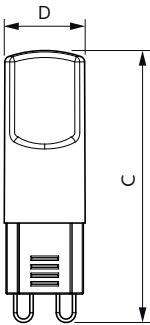

Product gegevens

Algemene informatie		Stroboscoopeffectwaarde (SVM)		0,4
Lampvoet	G9	Photobiological safety according to EN 62471		RG0
Nominale levensduur	15.000 hr	Bedrijfs- en elektrische gegevens		
Schakelcyclus	8.000	Ingangsfrequentie	50 to 60 Hz	
Lamptype	LED	Ingangsfrequentie	50 tot 60 Hz	
Meetreferentie van lichtstroom	Sphere	Energieverbruik	2 W	
CE-markering	Ja	Lampstroom (nom.)	20 mA	
Conform EU RoHS-richtlijn	Ja	Overeenkomstig vermogen	25 W	
Gegevens lichttechniek		Opstarttijd (nom.)	0,5 s	
Kleurcode	830 [CCT of 3000K]	Opwarmtijd tot 60% licht	0,5 s	
Lichtstroom	220 lm	Arbeidsfactor	0,4	
Kleuraanduiding	Wit (WH)	Spanning (nom.)	220-240 V	
Gecorreleerde kleurtemperatuur (nom)	3000 K	Operationele temperatuur		
Lichtrendement (gespec.) (nom.)	110,00 lm/W	T-behuizing maximaal (nom.)	78 °C	
Kleurconsistentie	<6			
Kleurweergave-index (CRI)	80			
LLMF bij einde nominale levensduur (nom.)	70 %			
Flikkerwaarde (PstLM)	1			

Maatschets

Product	D	C
CorePro LEDcapsule 2-25W ND G9 830	14,5 mm	48 mm

Fotometrische gegevens

General uniform lighting - CorePro LEDcapsule 2-25W ND G9 830

Light Distribution Diagram - CorePro LEDcapsule 2-25W ND G9 830