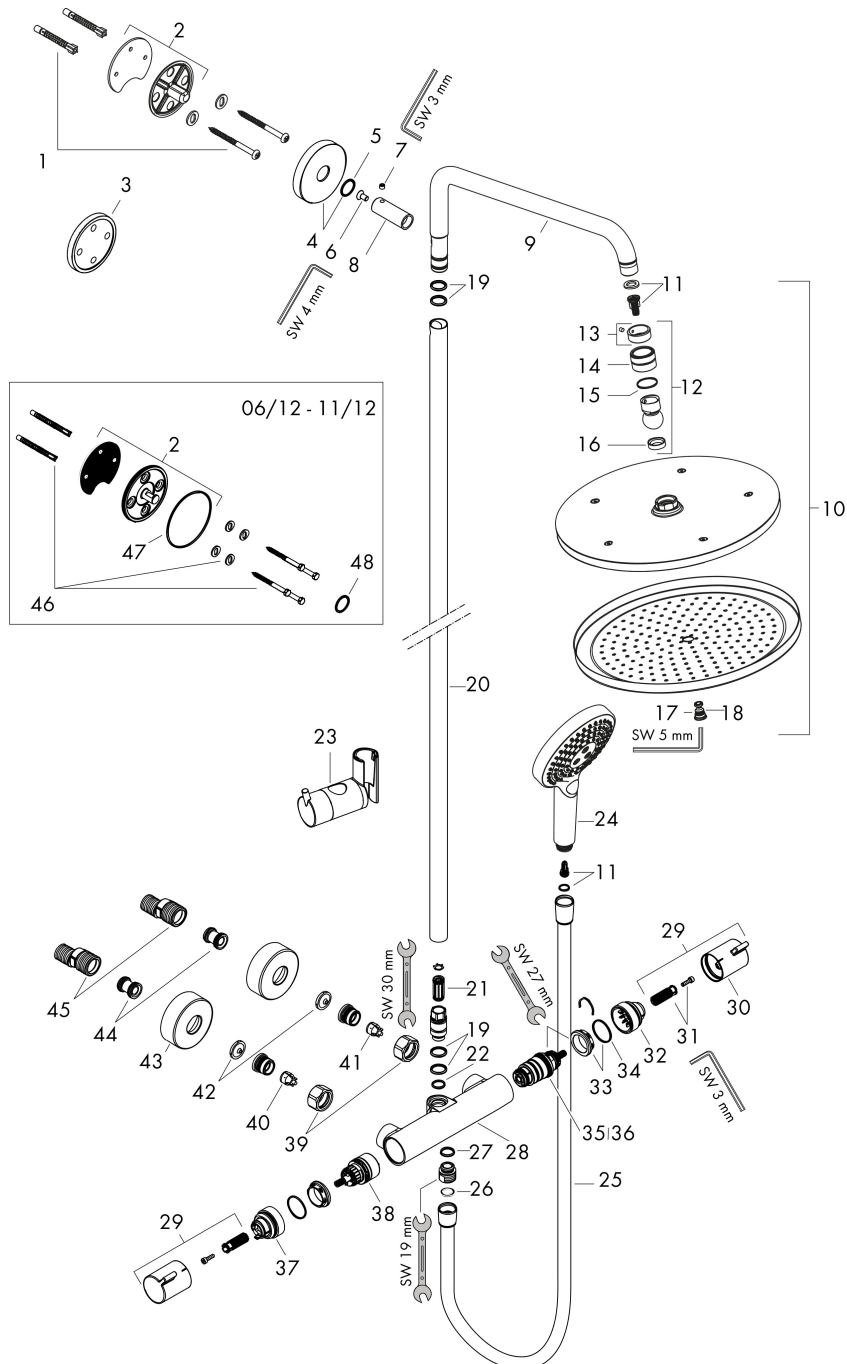

Merk hansgrohe
 Artikelnaam **Croma Select S** Showerpipe 280 1jet met thermostaat en handdouche Raindance Select 120 3jet
 Art.nr. 26890700
 Oppervlakte mat wit
 Netto prijs 1.465,65 EUR

Stroomschema

1 Handdouche
 2 Hoofddouche

Merk	hansgrohe
Artikelnaam	Croma Select S Showerpipe 280 1jet met thermostaat en handdouche Raindance Select 120 3jet
Art.nr.	26890700
Oppervlakte	mat wit
Netto prijs	1.465,65 EUR

Installatievoorbeelden

i Afmetingen kunnen variëren vanwege keramische toleranties die verband houden met het productieproces.

Merk	hansgrohe
Artikelnaam	Croma Select S Showerpipe 280 1jet met thermostaat en handdouche Raindance Select 120 3jet
Art.nr.	26890700
Oppervlakte	mat wit
Netto prijs	1.465,65 EUR

Explosietekening voor bouwjaar: >06/20

Merk	hansgrohe
Artikelnaam	Croma Select S Showerpipe 280 1jet met thermostaat en handdouche Raindance Select 120 3jet
Art.nr.	26890700
Oppervlakte	mat wit
Netto prijs	1.465,65 EUR