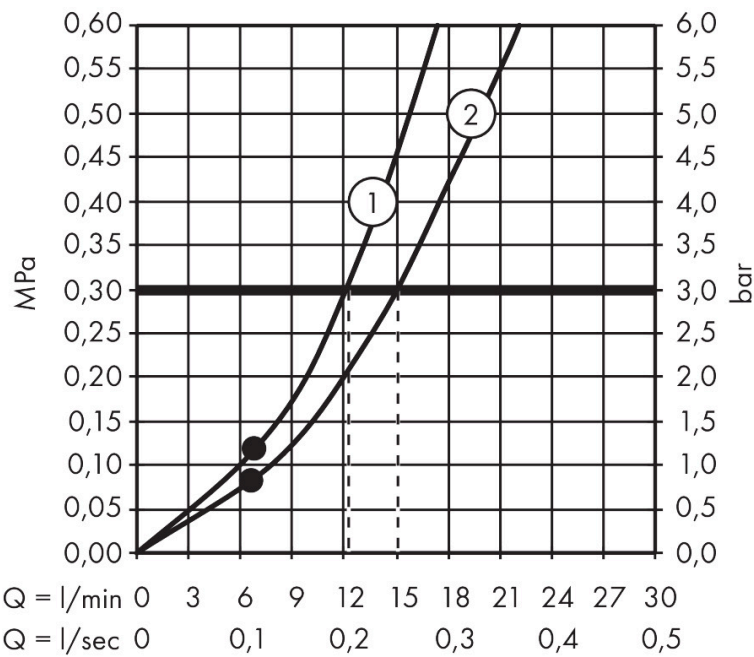

Merk hansgrohe
 Artikelnaam **Croma Select S** Showerpipe 280 1jet met thermostaat en handdouche Raindance Select 120 3jet
 Art.nr. 26890700
 Oppervlakte mat wit
 Netto prijs 1.465,65 EUR

Stroomschema

1 Handdouche
 2 Hoofddouche

Merk	hansgrohe
Artikelnaam	Croma Select S Showerpipe 280 1jet met thermostaat en handdouche Raindance Select 120 3jet
Art.nr.	26890700
Oppervlakte	mat wit
Netto prijs	1.465,65 EUR

Installatievoorbeelden

i Afmetingen kunnen variëren vanwege keramische toleranties die verband houden met het productieproces.

Merk	hansgrohe
Artikelnaam	Croma Select S Showerpipe 280 1jet met thermostaat en handdouche Raindance Select 120 3jet
Art.nr.	26890700
Oppervlakte	mat wit
Netto prijs	1.465,65 EUR