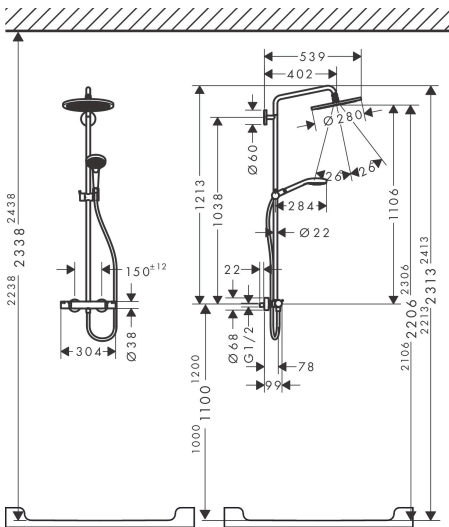

Merk hansgrohe
 Artikelnaam **Croma Select S** Showerpipe 280 1jet met thermostaat en handdouche Raindance Select 120 3jet
 Art.nr. 26890700
 Oppervlakte mat wit
 Netto prijs 1.465,65 EUR

Stroomschema

1 Handdouche
 2 Hoofddouche

i Afmetingen kunnen variëren vanwege keramische toleranties die verband houden met het productieproces.

Merk	hansgrohe
Artikelnaam	Croma Select S Showerpipe 280 1jet met thermostaat en handdouche Raindance Select 120 3jet
Art.nr.	26890700
Oppervlakte	mat wit
Netto prijs	1.465,65 EUR

Pos	Beschrijving	Art.nr.	Prijs
35	temperatuur regeleenheid	98282000	95,16
36	regeleenheid voor verwisselde aansluitingen	92373000	236,70
37	aanslagring voor bovendeeel	95927000	26,73
38	bovendeeel met omstelling	98283000	66,87
39	moeren set	96157700	40,14
40	terugslagklep (drukbestendig tot 2 MPa)	93136000	26,73
41	terugslagklep	96737000	26,73
42	zeefdichting	96922000	8,01
43	rozet Ø 68 mm	96467700	25,90
44	slagdemper	96429000	4,99
45	S-koppelingenset (±12 mm)	94140000	42,22
46	bevestigingsmateriaal	98716000	13,21
47	O-Ring 50x2	98187000	3,12
48	O-ring 20x2	98165000	3,12