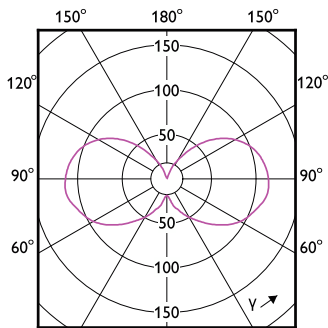

Fotometrische gegevens

Light Distribution Diagram - CorePro LEDcapsule 2-25W ND G9 827

General uniform lighting - CorePro LEDcapsule 2-25W ND G9 827