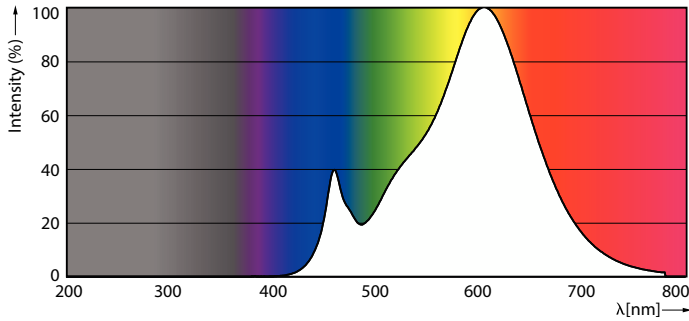

CorePro LEDcapsule MV - G9

Fotometrische gegevens

Spectral Power Distribution Colour - CorePro LEDcapsule 2-25W ND G9 827