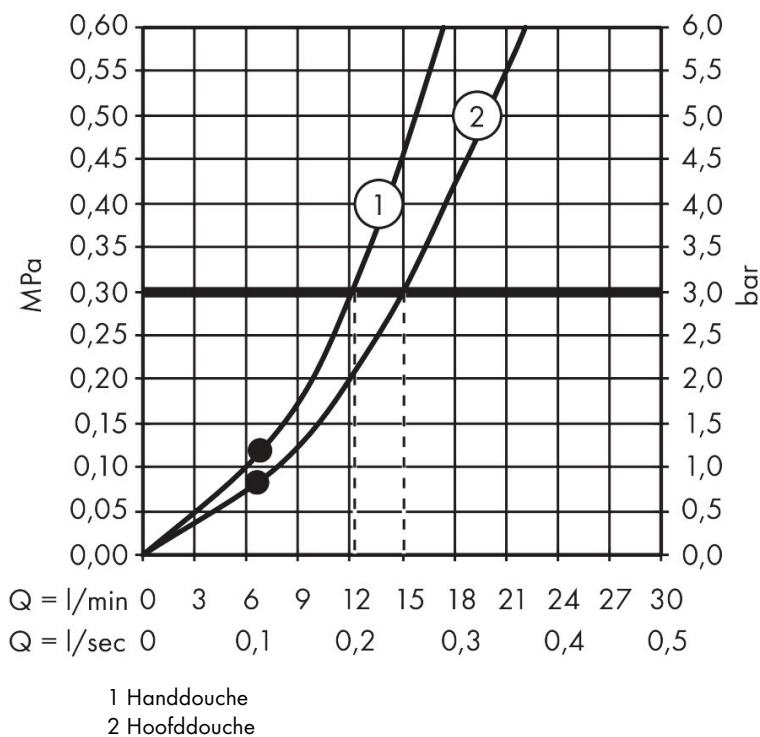

Maat tekeningen

Kenmerken

- bestaat uit: hoofddouche, handdouche, douchethermostaat, doucheslang, schuifstuk, douchestang
- hoofddouche Croma 280
- afmeting straalplaatoppervlak hoofddouche: 280 mm
- straalsoort hoofddouche: RainAir volle zachte regenstraal
- functie van: 8,7 l/min
- doorstroomhoeveelheid Rain bij 3 bar: 11 l/min
- straalsoort handdouche: RainAir volle zachte regenstraal, Rain, Whirl intensieve massagestraal
- maximale doorstroomhoeveelheid van handdouche bij 3 bar: 14,5 l/min
- maximale doorstroomhoeveelheid voor Showerpipe bij 3 bar: 15 l/min
- minimale bedrijfsdruk: 1 bar
- maximale bedrijfsdruk: 10 bar
- kogelgewricht: hoek hoofddouche verstelbaar
- schuifstuk met hoogteverstelling
- lengte douchearm hoofddouche: 400 mm
- draaibare douchearm
- thermostaat Ecostat Comfort
- Veiligheidsblokkering bij 40°C
- SafetyFunctie: maximale warmwatertemperatuur vooraf instelbaar
- functies bediend met draaggreep
- opbouwmontage

Technologie

Straalsoorten

Merk hansgrohe
 Artikelnaam **Croma Select S** Showerpipe 280 1jet met thermostaat en handdouche Raindance Select 120 3jet
 Art.nr. 26890990
 Oppervlakte Polished Gold Optic
 Netto prijs 1.576,41 EUR

Stroomschema

Merk	hansgrohe
Artikelnaam	Croma Select S Showerpipe 280 1jet met thermostaat en handdouche Raindance Select 120 3jet
Art.nr.	26890990
Oppervlakte	Polished Gold Optic
Netto prijs	1.576,41 EUR