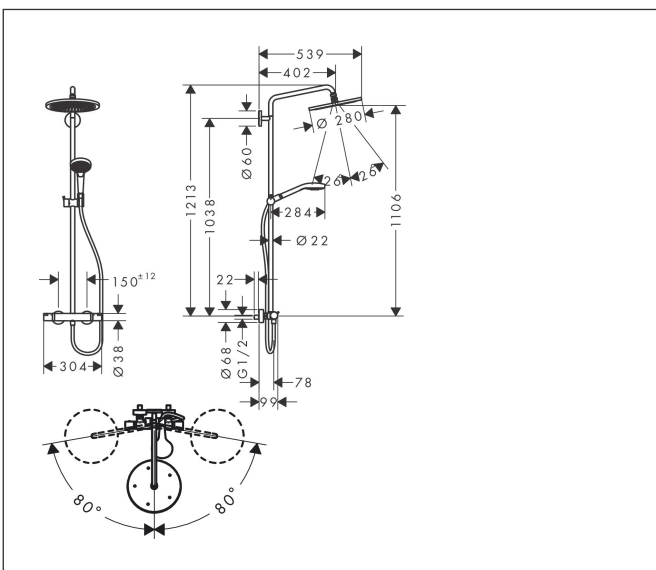

Merk	hansgrohe
Artikelnaam	Croma Select S Showerpipe 280 1jet met thermostaat en handdouche Raindance Select 120 3jet
Art.nr.	26890990
Oppervlakte	Polished Gold Optic
Netto prijs	1.576,41 EUR

Product foto

Maat tekeningen

Kenmerken

- bestaat uit: hoofddouche, handdouche, douchethermostaat, doucheslang, schuifstuk, douchestang
- hoofddouche Croma 280
- afmeting straalplaatoppervlak hoofddouche: 280 mm
- straalsoort hoofddouche: RainAir volle zachte regenstraal
- functie van: 8,7 l/min
- doorstroomhoeveelheid Rain bij 3 bar: 11 l/min
- straalsoort handdouche: RainAir volle zachte regenstraal, Rain, Whirl intensieve massagestraal
- maximale doorstroomhoeveelheid van handdouche bij 3 bar: 14,5 l/min
- maximale doorstroomhoeveelheid voor Showerpipe bij 3 bar: 15 l/min
- minimale bedrijfsdruk: 1 bar
- maximale bedrijfsdruk: 10 bar
- kogelgewricht: hoek hoofddouche verstelbaar
- schuifstuk met hoogteverstelling
- lengte douchearm hoofddouche: 400 mm
- draaibare douchearm
- thermostaat Ecostat Comfort
- Veiligheidsblokkering bij 40°C
- SafetyFunctie: maximale warmwatertemperatuur vooraf instelbaar
- functies bediend met draaggreep
- opbouwmontage

Technologie

Straalsoorten

Merk hansgrohe
 Artikelnaam **Croma Select S** Showerpipe 280 1jet met thermostaat en handdouche Raindance Select 120 3jet
 Art.nr. 26890990
 Oppervlakte Polished Gold Optic
 Netto prijs 1.576,41 EUR

Pos	Beschrijving	Art.nr.	Prijs
35	temperatuur regeleenheid	98282000	95,16
36	regeleenheid voor verwisselde aansluitingen	92373000	236,70
37	aanslagring voor bovendeeel	95927000	26,73
38	bovendeeel met omstelling	98283000	66,87
39	moeren set	96157990	40,14
40	terugslagklep (drukbestendig tot 2 MPa)	93136000	26,73
41	terugslagklep	96737000	26,73
42	zeefdichting	96922000	8,01
43	rozet Ø 68 mm	96467990	25,90
44	slagdemper	96429000	4,99
45	S-koppelingenset (±12 mm)	94140000	42,22
46	bevestigingsmateriaal	98716000	13,21
47	O-Ring 50x2	98187000	3,12
48	O-ring 20x2	98165000	3,12