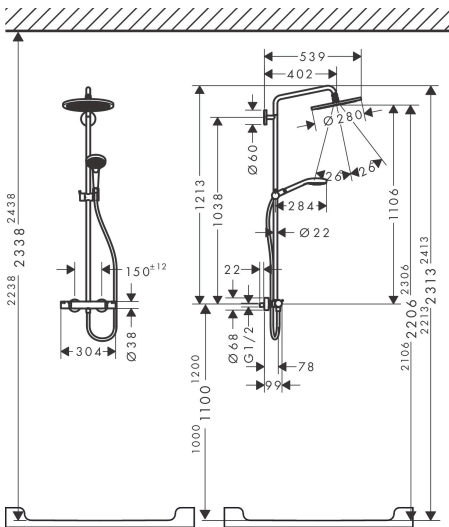

Merk	hansgrohe
Artikelnaam	Croma Select S Showerpipe 280 1jet met thermostaat en handdouche Raindance Select 120 3jet
Art.nr.	26890990
Oppervlakte	Polished Gold Optic
Netto prijs	1.576,41 EUR

Installatievoorbeelden

i Afmetingen kunnen variëren vanwege keramische toleranties die verband houden met het productieproces.