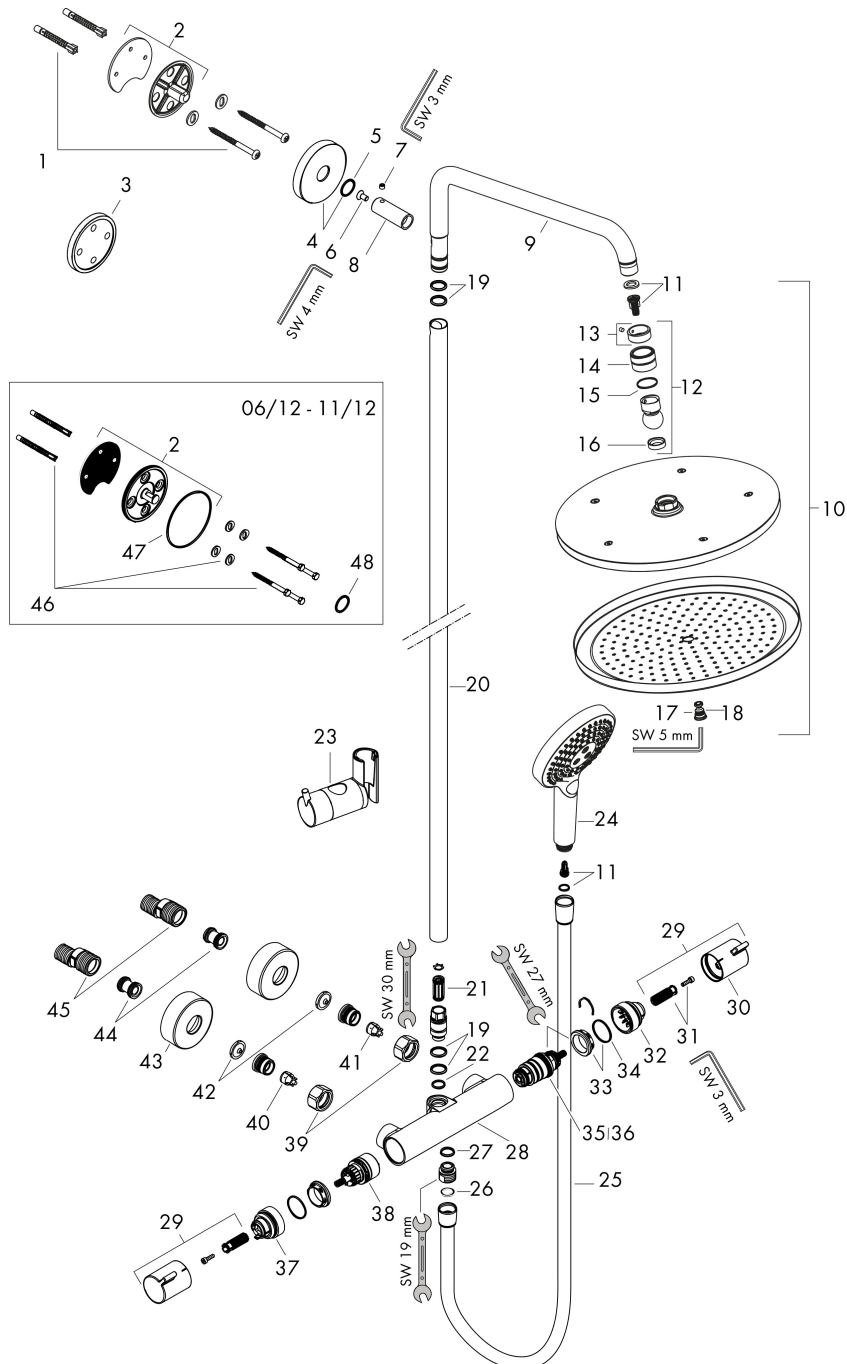

Merk	hansgrohe
Artikelnaam	Croma Select S Showerpipe 280 1jet met thermostaat en handdouche Raindance Select 120 3jet
Art.nr.	26890990
Oppervlakte	Polished Gold Optic
Netto prijs	1.576,41 EUR

Explosietekening voor bouwjaar: >06/20