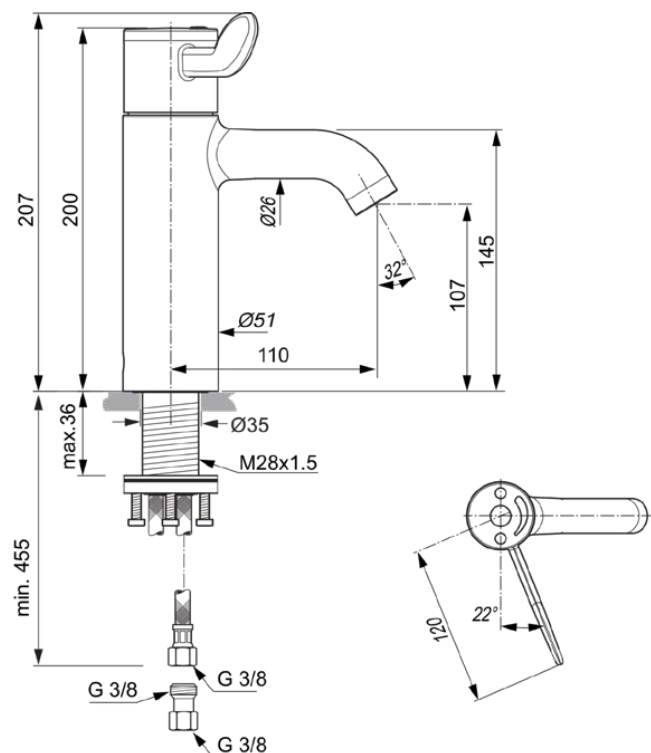

## A6692AA

CERAPLUS SAFE SQ | Wastafelmengkraan 136x146x207 mm, 110 mm sprong uitloop in chroom afwerking, 11 l/min (3 bar), zonder waste | Sequentieel mengpatroon, Verborgen straalregelaar, Thermostatische functie, Water- en energiebesparend, Thermische desinfectie, SmartShine

### Algemene informatie

Productcategorie:	Wastafelmengkranen
Producttype:	Wastafelmengkraan
Merk:	Ideal Standard
Collectie:	CERAPLUS SAFE SQ
Ontwerper:	Artefakt
Colour:	AA - Chroom
Afwerking van het oppervlak:	glanzend
Hoogte (mm):	207
Breedte (mm):	136
Lengte / sprong (mm):	146
Bevestigingswijze:	Schachtconstructie
Nettogewicht (kg):	2.26
EAN-code:	4015413338905