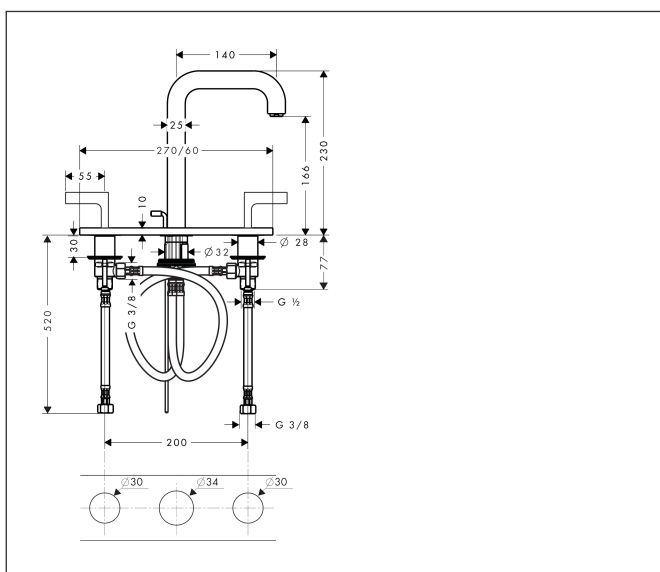

Merk	AXOR
Artikelnaam	<b>AXOR Citterio</b> 3-gats wastafelmengkraan 170 met rechte greep, plaat met PopUp trekwaste
Art.nr.	39136000
Oppervlakte	chrom
Netto prijs	1.128,90 EUR

## Kenmerken

- ComfortZone: 170
- voorsprong uitloop 140 mm
- uitloophoogte: 166 mm
- greepvariant: rechte greep
- vaste uitloop
- straalsoort: normale straal
- maximale doorstroomhoeveelheid bij 3 bar: 5 l/min
- keramische kranen warm/koud 90°
- pop-up afvoergarnituur G 1 ¼
- alleen op vlakke, gladde oppervlakken inzetbaar.
- EU taxonomie: max 6l/min - draagt substantieel bij aan duurzaamheid

## Maat tekeningen

## Onderdelen voor bouwjaar: >01/10

Pos	Beschrijving	Art.nr.	Prijs
1	uitloop 165 mm	95568000	365,40
2	perlator M18x1 (5 l/min)	95384000	32,70
3	trekstang compleet	96676000	20,40
4	rozet	95571000	32,70
5	greep	39293000	64,30
6	rozet coud	96679000	40,60
7	rozet warm	96678000	40,60
8	O-ring 52x1,5	98200000	4,80
9	rozet	95570000	227,60
10	O-ring 12x2	98214000	3,00
11	cilinderkopschroef M5x12	98639000	3,00
12	schachtbevestigingsset compl. (Ø 32)	13961000	20,40
13	moer	92854000	16,60
14	kraaneenheid compl.	97357000	113,70
15	O-Ring 32x2,5	96364000	20,40
16	O-ring 40x3	92634000	3,00
17	bovendeel links sluitend	94008000	32,70
18	bovendeel rechts sluitend	94009000	32,70
19	stelring	97548000	3,00
20	aansluitslang 450 mm M8x0,75 G3/8	97206000	25,70
21	O-ring 7x1,5	98422000	3,00
22	dichtingsset	95581000	4,80
23	aansluitslang 450 mm M10x1 G3/8	96507000	32,70
24	O-ring 8x1,75	97827000	3,00
25	slang verlengset voor 3-gats wastafelmengkraan	38959000	137,23
a	afvoergarnituur	94139000	71,40
b	schachtverlenging	13898000	64,30