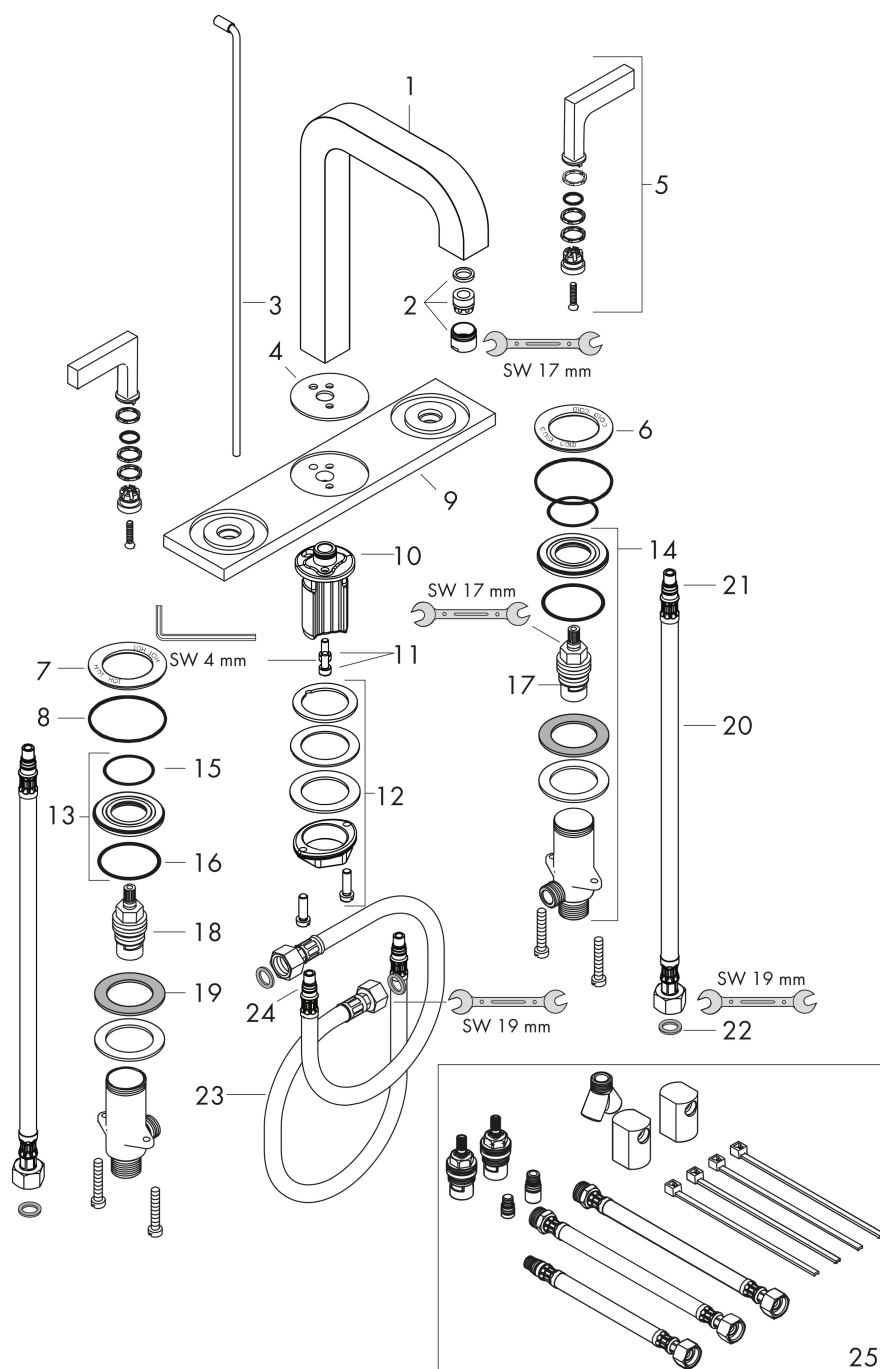

Merk	AXOR
Artikelnaam	AXOR Citterio 3-gats wastafelmengkraan 170 met rechte greep, plaat met PopUp trekwaste
Art.nr.	39136000
Oppervlakte	chrom
Netto prijs	1.128,90 EUR

Explosietekening voor bouwjaar: >01/10