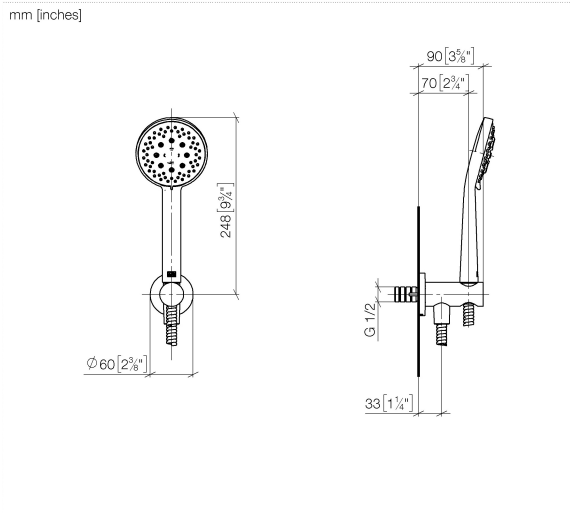

Technische Daten:

- Rosette Ø 60 mm
- Anschluss 1/2"

Hinweise:

	Bronze gebürstet (PVD)	27 813 660-42
	Chrom	27 813 660-00
	Platin gebürstet	27 813 660-06
	Platin	27 813 660-08
	Dark Chrome	27 813 660-19
	Light Gold (PVD)	27 813 660-26
	Light Gold gebürstet (PVD)	27 813 660-27
	Messing gebürstet (23kt Gold)	27 813 660-28
	Schwarz matt	27 813 660-33
	Gold gebürstet (PVD)	27 813 660-37
	Dark Brass gebürstet (PVD)	27 813 660-39
	Champagne gebürstet (22kt Gold)	27 813 660-46
	Champagne (22kt Gold)	27 813 660-47
	Chrom gebürstet	27 813 660-93
	Dark Platin gebürstet	27 813 660-99

Empfohlenes Zubehör

UP-Wandwinkel -

35 085 970 90

- Min. Einbautiefe 90 mm
- Max. Einbautiefe 163 mm

Schlauchbrausegarnitur mit integriertem Brausehalter - Bronze gebürstet (PVD) SERIENSPEZIFISC

27 813 660 Produktversion ab 01.09.2025

Belgaqua_25-344-2

Schlauchbrausegarnitur mit integriertem Brausehalter - Bronze gebürstet (PVD) SERIENSPEZIFISC

27 813 660 Produktversion ab 01.09.2025

Ersatzteilstückliste

Nr.	Artikelnummer	Benennung	Verbaumenge	Lieferzeit
4	09 14 10 213 90	O-Ring EPDM 70 12,0 x 1,5 mm -	1,00	2
10	90 14 20 026 00 90	Dichtung 14 x 8 x 2 mm Centellen WS 3820 -	1,00	2
8	90 24 03 325 00 90	Nippel	1,00	2
6	90 31 11 112 00 90	Befestigung Gewindestift M5 x 6 mm -	1,00	2
7	90 27 66 029 00-42	Rosette Ø 60 x 9,5 mm - Bronze gebürstet (PVD)	1,00	20
11	90 30 02 008 00-42	Schlauch mit Konus 1/2" x 1/2" x 1250 mm - Bronze gebürstet (PVD)	1,00	20
9	04 31 11 115 00 90	Beutel m. Gewindestift M4 x 20 mm -	1,00	2
2	09 18 40 216 90	Hülse 29 x 32 x 29 mm -	1,00	2
3	90 11 03 137 00-42	Wandanschlussbogen mit Brausehalter inkl. Befestigungssatz Ø 33,5 x 93 mm - Bronze gebürstet (PVD)	1,00	20
5	90 23 01 131 00 90	Rückflussverhinderer -	1,00	2
1	90 12 11 173 00-42	Handbrause 15 l/min. - Bronze gebürstet (PVD)	1,00	20