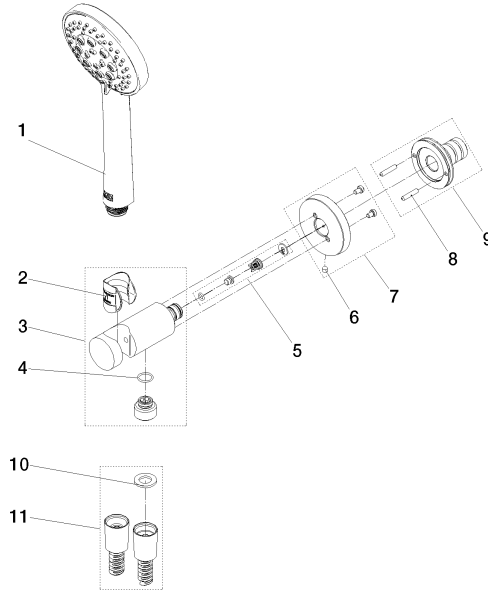

Technische Daten:

- Rosette Ø 60 mm
- Anschluss 1/2"

Hinweise:

	Bronze gebürstet (PVD)	27 813 660-42
	Chrom	27 813 660-00
	Platin gebürstet	27 813 660-06
	Platin	27 813 660-08
	Dark Chrome	27 813 660-19
	Light Gold (PVD)	27 813 660-26
	Light Gold gebürstet (PVD)	27 813 660-27
	Messing gebürstet (23kt Gold)	27 813 660-28
	Schwarz matt	27 813 660-33
	Gold gebürstet (PVD)	27 813 660-37
	Dark Brass gebürstet (PVD)	27 813 660-39
	Champagne gebürstet (22kt Gold)	27 813 660-46
	Champagne (22kt Gold)	27 813 660-47
	Chrom gebürstet	27 813 660-93
	Dark Platin gebürstet	27 813 660-99

Empfohlenes Zubehör

UP-Wandwinkel -

35 085 970 90

- Min. Einbautiefe 90 mm
- Max. Einbautiefe 163 mm

Schlauchbrausegarnitur mit integriertem Brausehalter - Bronze gebürstet (PVD) SERIENSPEZIFISC

27 813 660 Produktversion ab 01.09.2025

Belgaqua_25-344-2

Schlauchbrausegarnitur mit integriertem Brausehalter - Bronze gebürstet (PVD) SERIENSPEZIFISC

27 813 660 Produktversion ab 01.09.2025

Ersatzteilstückliste

Nr.	Artikelnummer	Benennung	Verbaumenge	Lieferzeit
4	09 14 10 213 90	O-Ring EPDM 70 12,0 x 1,5 mm -	1,00	2
10	90 14 20 026 00 90	Dichtung 14 x 8 x 2 mm Centellen WS 3820 -	1,00	2
8	90 24 03 325 00 90	Nippel	1,00	2
6	90 31 11 112 00 90	Befestigung Gewindestift M5 x 6 mm -	1,00	2
7	90 27 66 029 00-42	Rosette Ø 60 x 9,5 mm - Bronze gebürstet (PVD)	1,00	20
11	90 30 02 008 00-42	Schlauch mit Konus 1/2" x 1/2" x 1250 mm - Bronze gebürstet (PVD)	1,00	20
9	04 31 11 115 00 90	Beutel m. Gewindestift M4 x 20 mm -	1,00	2
2	09 18 40 216 90	Hülse 29 x 32 x 29 mm -	1,00	2
3	90 11 03 137 00-42	Wandanschlussbogen mit Brausehalter inkl. Befestigungssatz Ø 33,5 x 93 mm - Bronze gebürstet (PVD)	1,00	20
5	90 23 01 131 00 90	Rückflussverhinderer -	1,00	2
1	90 12 11 173 00-42	Handbrause 15 l/min. - Bronze gebürstet (PVD)	1,00	20