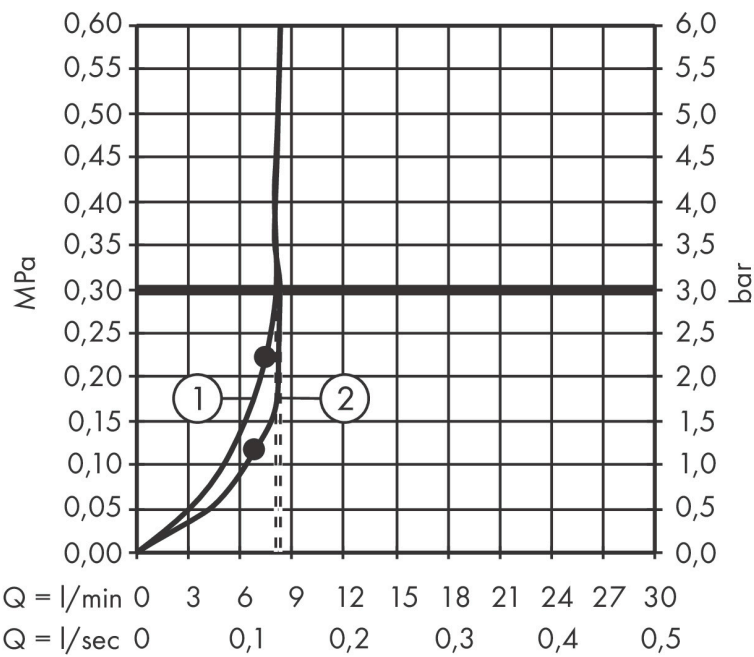

Kenmerken

- bestaat uit: hoofddouche, handdouche, douchethermostaat, doucheslang, schuifstuk, douchestang
- hoofddouche Croma 280
- afmeting straalplaatoppervlak hoofddouche: 280 mm
- straalsoort hoofddouche: RainAir volle zachte regenstraal
- functie van: 7,2 l/min
- doorstroomhoeveelheid Rain bij 3 bar: 8,2 l/min
- straalsoort handdouche: RainAir volle zachte regenstraal, Rain, Whirl intensieve massagestraal
- maximale doorstroomhoeveelheid van handdouche bij 3 bar: 8,4 l/min
- maximale doorstroomhoeveelheid voor Showerpipe bij 3 bar: 9 l/min
- minimale bedrijfsdruk: 2,2 bar
- maximale bedrijfsdruk: 10 bar
- kogelgewricht: hoek hoofddouche verstelbaar
- schuifstuk met hoogteverstelling
- lengte douchearm hoofddouche: 400 mm
- draaibare douchearm
- thermostaat Ecostat Comfort
- Veiligheidsblokkering bij 40°C
- SafetyFunctie: maximale warmwatertemperatuur vooraf instelbaar
- functies bediend met draaggreep
- opbouwmontage

Technologie

Straalsoorten

Merk hansgrohe
 Artikelnaam **Croma Select S** Showerpipe 280 1jet EcoSmart met douchethermostaat en handdouche 120 3jet
 Art.nr. 26891140
 Oppervlakte Brushed Bronze
 Netto prijs 1.576,41 EUR

Stroomschema

1 Hoofddouche
 2 Handdouche

Merk	hansgrohe
Artikelnaam	Croma Select S Showerpipe 280 1jet EcoSmart met douchethermostaat en handdouche 120 3jet
Art.nr.	26891140
Oppervlakte	Brushed Bronze
Netto prijs	1.576,41 EUR