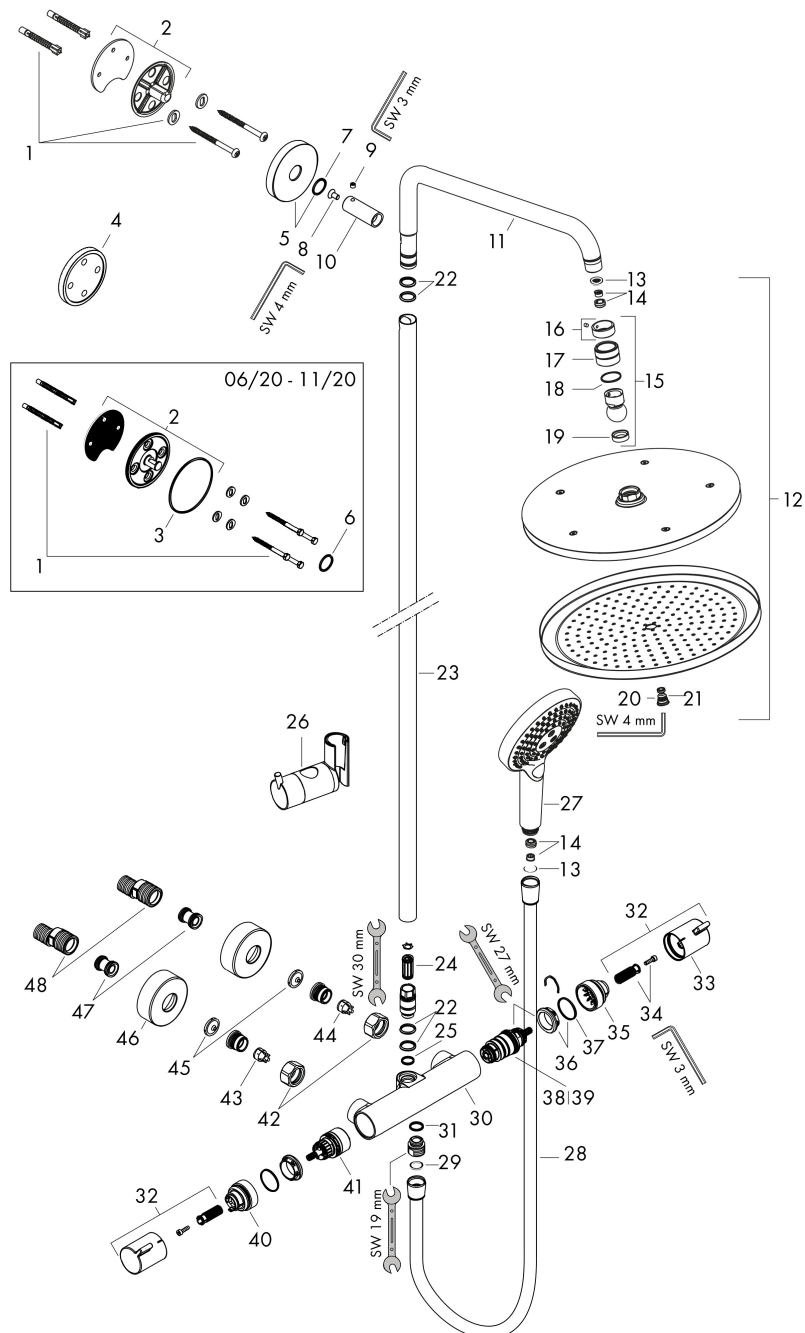

Kenmerken

- bestaat uit: hoofddouche, handdouche, douchethermostaat, doucheslang, schuifstuk, douchestang
- hoofddouche Croma 280
- afmeting straalplaatoppervlak hoofddouche: 280 mm
- straalsoort hoofddouche: RainAir volle zachte regenstraal
- functie van: 7,2 l/min
- doorstroomhoeveelheid Rain bij 3 bar: 8,2 l/min
- straalsoort handdouche: RainAir volle zachte regenstraal, Rain, Whirl intensieve massagestraal
- maximale doorstroomhoeveelheid van handdouche bij 3 bar: 8,4 l/min
- maximale doorstroomhoeveelheid voor Showerpipe bij 3 bar: 9 l/min
- minimale bedrijfsdruk: 2,2 bar
- maximale bedrijfsdruk: 10 bar
- kogelgewricht: hoek hoofddouche verstelbaar
- schuifstuk met hoogteverstelling
- lengte douchearm hoofddouche: 400 mm
- draaibare douchearm
- thermostaat Ecostat Comfort
- Veiligheidsblokkering bij 40°C
- SafetyFunctie: maximale warmwatertemperatuur vooraf instelbaar
- functies bediend met draaggreep
- opbouwmontage

Stroomschema

1 Hoofddouche
 2 Handdouche

Merk	hansgrohe
Artikelnaam	Croma Select S Showerpipe 280 1jet EcoSmart met douchethermostaat en handdouche 120 3jet
Art.nr.	26891140
Oppervlakte	Brushed Bronze
Netto prijs	1.576,41 EUR

Installatievoorbeelden

i Afmetingen kunnen variëren vanwege keramische toleranties die verband houden met het productieproces.

Merk	hansgrohe
Artikelnaam	Croma Select S Showerpipe 280 1jet EcoSmart met douchethermostaat en handdouche 120 3jet
Art.nr.	26891140
Oppervlakte	Brushed Bronze
Netto prijs	1.576,41 EUR

Explosietekening voor bouwjaar: >06/20

Merk	hansgrohe
Artikelnaam	Croma Select S Showerpipe 280 1jet EcoSmart met douchethermostaat en handdouche 120 3jet
Art.nr.	26891140
Oppervlakte	Brushed Bronze
Netto prijs	1.576,41 EUR