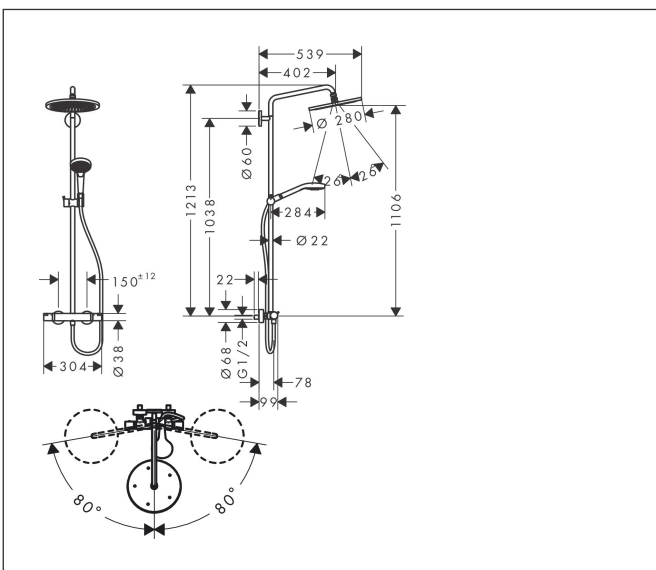

Merk	hansgrohe
Artikelnaam	Croma Select S Showerpipe 280 1jet EcoSmart met douchethermostaat en handdouche 120 3jet
Art.nr.	26891140
Oppervlakte	Brushed Bronze
Netto prijs	1.576,41 EUR

Product foto

Maat tekeningen

Kenmerken

- bestaat uit: hoofddouche, handdouche, douchethermostaat, doucheslang, schuifstuk, douchestang
- hoofddouche Croma 280
- afmeting straalplaatoppervlak hoofddouche: 280 mm
- straalsoort hoofddouche: RainAir volle zachte regenstraal
- functie van: 7,2 l/min
- doorstroomhoeveelheid Rain bij 3 bar: 8,2 l/min
- straalsoort handdouche: RainAir volle zachte regenstraal, Rain, Whirl intensieve massagestraal
- maximale doorstroomhoeveelheid van handdouche bij 3 bar: 8,4 l/min
- maximale doorstroomhoeveelheid voor Showerpipe bij 3 bar: 9 l/min
- minimale bedrijfsdruk: 2,2 bar
- maximale bedrijfsdruk: 10 bar
- kogelgewricht: hoek hoofddouche verstelbaar
- schuifstuk met hoogteverstelling
- lengte douchearm hoofddouche: 400 mm
- draaibare douchearm
- thermostaat Ecostat Comfort
- Veiligheidsblokkering bij 40°C
- SafetyFunctie: maximale warmwatertemperatuur vooraf instelbaar
- functies bediend met draaggreep
- opbouwmontage

Stroomschema

1 Hoofddouche
 2 Handdouche

Merk	hansgrohe
Artikelnaam	Croma Select S Showerpipe 280 1jet EcoSmart met douchethermostaat en handdouche 120 3jet
Art.nr.	26891140
Oppervlakte	Brushed Bronze
Netto prijs	1.576,41 EUR

Pos	Beschrijving	Art.nr.	Prijs
35	aanslagring	95839000	17,26
36	moer	98913000	17,26
37	O-ring 26x1,5	98390000	3,12
38	temperatuur regeleenheid	98282000	95,16
39	regeleenheid voor verwisselde aansluitingen	92373000	236,70
40	aanslagring voor bovendeeel	95927000	26,73
41	bovendeeel met omstelling	98283000	66,87
42	moeren set	96157140	40,14
43	terugslagklep (drukbestendig tot 2 MPa)	93136000	26,73
44	terugslagklep	96737000	26,73
45	zeefdichting	96922000	8,01
46	rozet Ø 68 mm	96467140	25,90
47	slagdemper	96429000	4,99
48	S-koppelingenset (±12 mm)	94140000	42,22