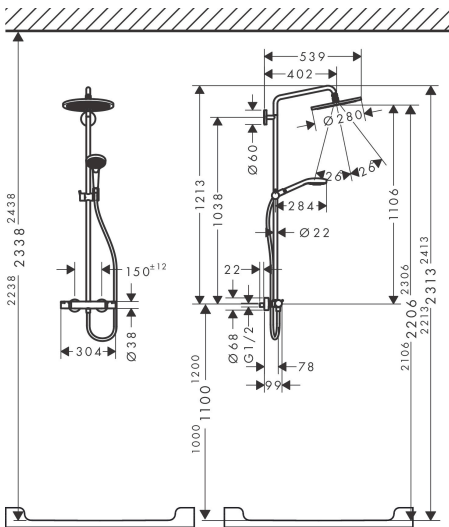

Kenmerken

- bestaat uit: hoofddouche, handdouche, douchethermostaat, doucheslang, schuifstuk, douchestang
- hoofddouche Croma 280
- afmeting straalplaatoppervlak hoofddouche: 280 mm
- straalsoort hoofddouche: RainAir volle zachte regenstraal
- functie van: 7,2 l/min
- doorstroomhoeveelheid Rain bij 3 bar: 8,2 l/min
- straalsoort handdouche: RainAir volle zachte regenstraal, Rain, Whirl intensieve massagestraal
- maximale doorstroomhoeveelheid van handdouche bij 3 bar: 8,4 l/min
- maximale doorstroomhoeveelheid voor Showerpipe bij 3 bar: 9 l/min
- minimale bedrijfsdruk: 2,2 bar
- maximale bedrijfsdruk: 10 bar
- kogelgewricht: hoek hoofddouche verstelbaar
- schuifstuk met hoogteverstelling
- lengte douchearm hoofddouche: 400 mm
- draaibare douchearm
- thermostaat Ecostat Comfort
- Veiligheidsblokkering bij 40°C
- SafetyFunctie: maximale warmwatertemperatuur vooraf instelbaar
- functies bediend met draaggreep
- opbouwmontage

Stroomschema

1 Hoofddouche
 2 Handdouche

Merk	hansgrohe
Artikelnaam	Croma Select S Showerpipe 280 1jet EcoSmart met douchethermostaat en handdouche 120 3jet
Art.nr.	26891140
Oppervlakte	Brushed Bronze
Netto prijs	1.576,41 EUR

Installatievoorbeelden

i Afmetingen kunnen variëren vanwege keramische toleranties die verband houden met het productieproces.

Merk	hansgrohe
Artikelnaam	Croma Select S Showerpipe 280 1jet EcoSmart met douchethermostaat en handdouche 120 3jet
Art.nr.	26891140
Oppervlakte	Brushed Bronze
Netto prijs	1.576,41 EUR