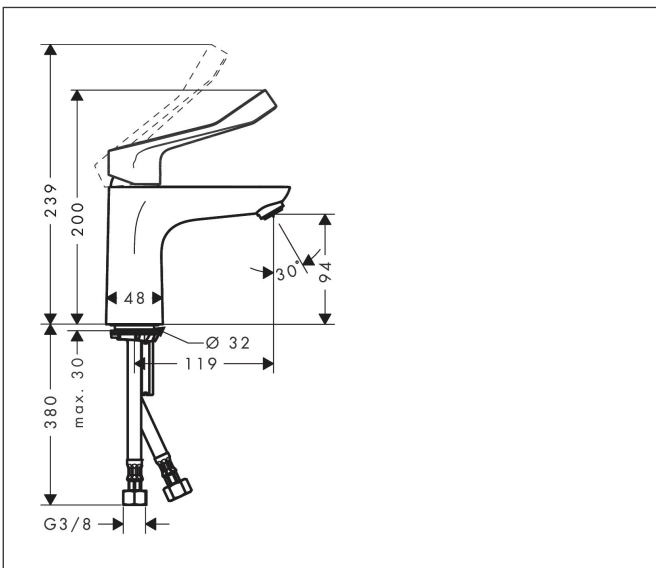

Merk	hansgrohe
Artikelnaam	Focus ééngreeps wastafelmengkraan 100 met verlengde greep zonder afvoer
Art.nr.	31915000
Oppervlakte	chrom
Netto prijs	165,34 EUR

Product foto

Kenmerken

- ComfortZone: 100
- voorsprong uitloop 119 mm
- uitloophoogte: 94 mm
- greepvariant: rechte greep
- vaste uitloop
- straalsoort: laminaire straal
- maximale doorstroomhoeveelheid bij 3 bar: 5 l/min
- keramisch kardoes
- EU taxonomie: max 6l/min - draagt substantieel bij aan duurzaamheid

Maat tekeningen

Technologie

Certificaat

Merk hansgrohe
 Artikelnaam **Focus** ééngreeps wastafelmengkraan 100 met verlengde greep zonder afvoer
 Art.nr. 31915000
 Oppervlakte chroom
 Netto prijs 165,34 EUR

Stroomschema

Merk	hansgrohe
Artikelnaam	Focus ééngreeps wastafelmengkraan 100 met verlengde greep zonder afvoer
Art.nr.	31915000
Oppervlakte	chrom
Netto prijs	165,34 EUR

Explosietekening voor bouwjaar: >04/17

Merk	hansgrohe
Artikelnaam	Focus ééngreeps wastafelmengkraan 100 met verlengde greep zonder afvoer
Art.nr.	31915000
Oppervlakte	chrom
Netto prijs	165,34 EUR

Onderdelen voor bouwjaar: >04/17

Pos	Beschrijving	Art.nr.	Prijs
1	greep	92119000	52,00
2	greepstop	96338000	3,00
3	afdekkap	97406000	16,60
4	moer	97209000	12,70
5	O-Ring 32x2	98193000	3,00
6	kardoes compl.	92730000	52,00
7	borgschroef	95140000	4,80
8	dichting	95008000	7,70
9	kardoesadapter	98750000	10,40
10	O-Ring 30x2	98186000	3,00
11	O-ring 35x2	92604000	4,80
12	perlator laminar M24x1 (5 l/min)	95987000	16,60
13	schroef M8 x 68	97736000	4,80
14	dichting Ø 42	98722000	4,80
15	schachtbevestigingsset compl.	96016000	25,70
16	aansluitslang 450 mm M8x0,75 G3/8	97206000	25,70
17	O-ring 6,6x1,6	93019000	3,00