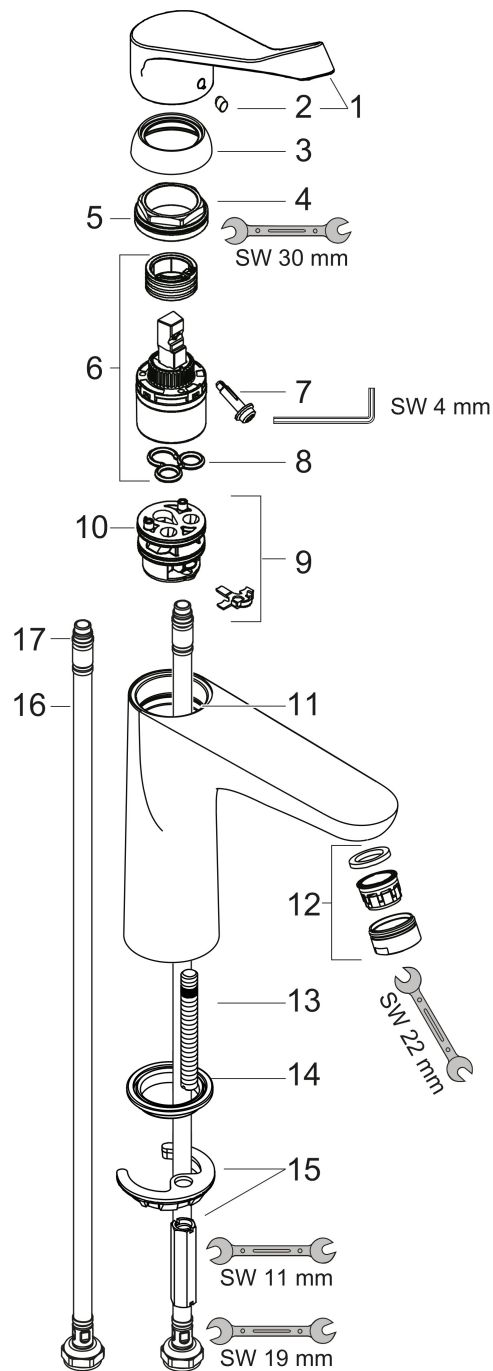

Merk	hansgrohe
Artikelnaam	Focus ééngreeps wastafelmengkraan 100 met verlengde greep zonder afvoer
Art.nr.	31915000
Oppervlakte	chrom
Netto prijs	165,34 EUR

Product foto

Kenmerken

- ComfortZone: 100
- voorsprong uitloop 119 mm
- uitloophoogte: 94 mm
- greepvariant: rechte greep
- vaste uitloop
- straalsoort: laminaire straal
- maximale doorstroomhoeveelheid bij 3 bar: 5 l/min
- keramisch kardoes
- EU taxonomie: max 6l/min - draagt substantieel bij aan duurzaamheid

Maat tekeningen

Technologie

Certificaat

Merk hansgrohe
 Artikelnaam **Focus** ééngreeps wastafelmengkraan 100 met verlengde greep zonder afvoer
 Art.nr. 31915000
 Oppervlakte chroom
 Netto prijs 165,34 EUR

Stroomschema

Merk	hansgrohe
Artikelnaam	Focus ééngreeps wastafelmengkraan 100 met verlengde greep zonder afvoer
Art.nr.	31915000
Oppervlakte	chrom
Netto prijs	165,34 EUR

Explosietekening voor bouwjaar: >04/17

Merk	hansgrohe
Artikelnaam	Focus ééngreeps wastafelmengkraan 100 met verlengde greep zonder afvoer
Art.nr.	31915000
Oppervlakte	chrom
Netto prijs	165,34 EUR

Onderdelen voor bouwjaar: >04/17

Pos	Beschrijving	Art.nr.	Prijs
1	greep	92119000	52,00
2	greepstop	96338000	3,00
3	afdekkap	97406000	16,60
4	moer	97209000	12,70
5	O-Ring 32x2	98193000	3,00
6	kardoes compl.	92730000	52,00
7	borgschroef	95140000	4,80
8	dichting	95008000	7,70
9	kardoesadapter	98750000	10,40
10	O-Ring 30x2	98186000	3,00
11	O-ring 35x2	92604000	4,80
12	perlator laminar M24x1 (5 l/min)	95987000	16,60
13	schroef M8 x 68	97736000	4,80
14	dichting Ø 42	98722000	4,80
15	schachtbevestigingsset compl.	96016000	25,70
16	aansluitslang 450 mm M8x0,75 G3/8	97206000	25,70
17	O-ring 6,6x1,6	93019000	3,00