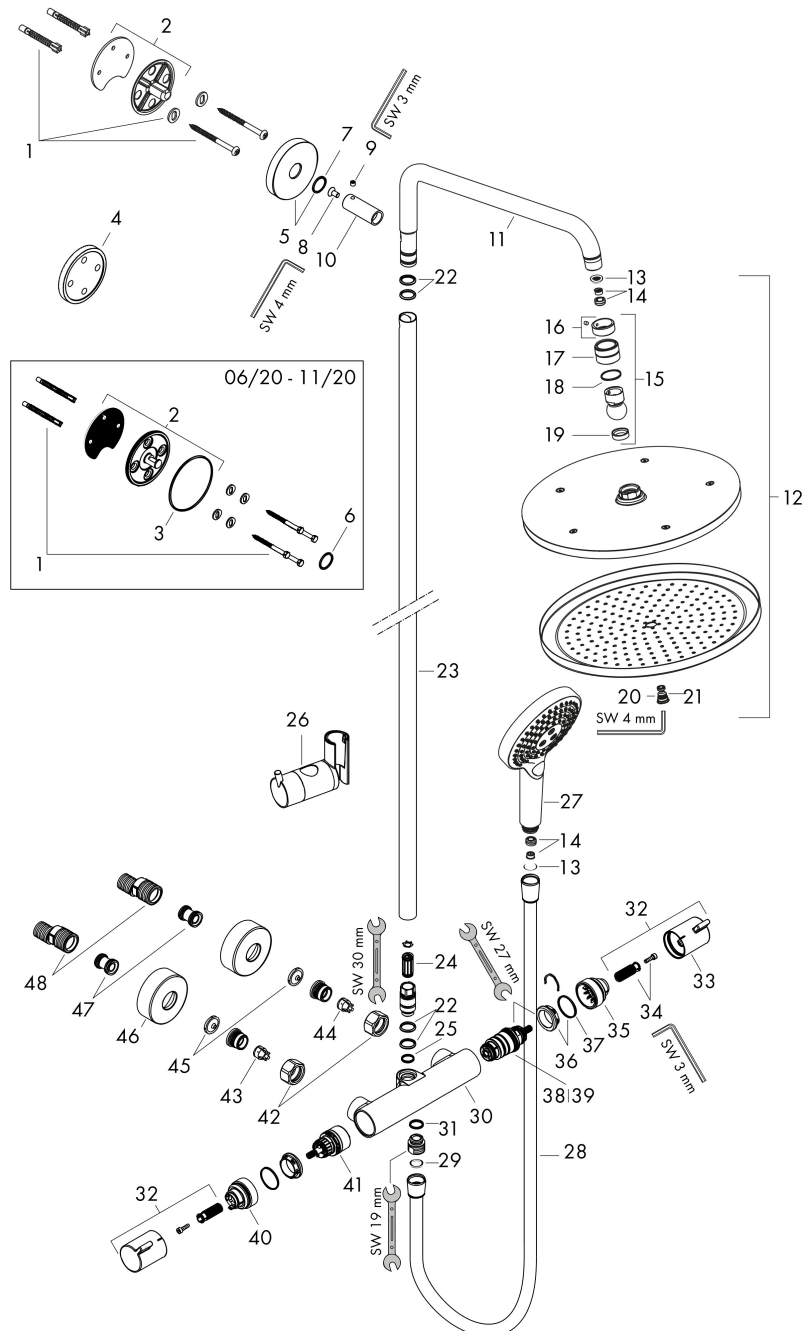

Maat tekeningen

Kenmerken

- bestaat uit: hoofddouche, handdouche, douchethermostaat, doucheslang, schuifstuk, douchestang
- hoofddouche Croma 280
- afmeting straalplaatoppervlak hoofddouche: 280 mm
- straalsoort hoofddouche: RainAir volle zachte regenstraal
- functie van: 7,2 l/min
- doorstroomhoeveelheid Rain bij 3 bar: 8,2 l/min
- straalsoort handdouche: RainAir volle zachte regenstraal, Rain, Whirl intensieve massagestraal
- maximale doorstroomhoeveelheid van handdouche bij 3 bar: 8,4 l/min
- maximale doorstroomhoeveelheid voor Showerpipe bij 3 bar: 9 l/min
- minimale bedrijfsdruk: 2,2 bar
- maximale bedrijfsdruk: 10 bar
- kogelgewricht: hoek hoofddouche verstelbaar
- schuifstuk met hoogteverstelling
- lengte douchearm hoofddouche: 400 mm
- draaibare douchearm
- thermostaat Ecostat Comfort
- Veiligheidsblokkering bij 40°C
- SafetyFunctie: maximale warmwatertemperatuur vooraf instelbaar
- functies bediend met draaigreep
- opbouwmontage

Stroomschema

1 Hoofddouche
 2 Handdouche

Merk	hansgrohe
Artikelnaam	Croma Select S Showerpipe 280 1jet EcoSmart met douchethermostaat en handdouche 120 3jet
Art.nr.	26891340
Oppervlakte	Brushed Black Chrome
Netto prijs	1.576,41 EUR

Installatievoorbeelden

i Afmetingen kunnen variëren vanwege keramische toleranties die verband houden met het productieproces.

Merk hansgrohe
 Artikelnaam **Croma Select S** Showerpipe 280 1jet EcoSmart met douchethermostaat en handdouche 120 3jet
 Art.nr. 26891340
 Oppervlakte Brushed Black Chrome
 Netto prijs 1.576,41 EUR

Explosietekening voor bouwjaar: >06/20

Merk	hansgrohe
Artikelnaam	Croma Select S Showerpipe 280 1jet EcoSmart met douchethermostaat en handdouche 120 3jet
Art.nr.	26891340
Oppervlakte	Brushed Black Chrome
Netto prijs	1.576,41 EUR