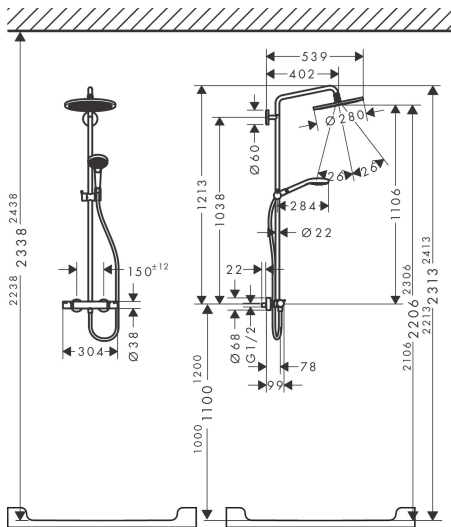

Maat tekeningen

Kenmerken

- bestaat uit: hoofddouche, handdouche, douchethermostaat, doucheslang, schuifstuk, douchestang
- hoofddouche Croma 280
- afmeting straalplaatoppervlak hoofddouche: 280 mm
- straalsoort hoofddouche: RainAir volle zachte regenstraal
- functie van: 7,2 l/min
- doorstroomhoeveelheid Rain bij 3 bar: 8,2 l/min
- straalsoort handdouche: RainAir volle zachte regenstraal, Rain, Whirl intensieve massagestraal
- maximale doorstroomhoeveelheid van handdouche bij 3 bar: 8,4 l/min
- maximale doorstroomhoeveelheid voor Showerpipe bij 3 bar: 9 l/min
- minimale bedrijfsdruk: 2,2 bar
- maximale bedrijfsdruk: 10 bar
- kogelgewricht: hoek hoofddouche verstelbaar
- schuifstuk met hoogteverstelling
- lengte douchearm hoofddouche: 400 mm
- draaibare douchearm
- thermostaat Ecostat Comfort
- Veiligheidsblokkering bij 40°C
- SafetyFunctie: maximale warmwatertemperatuur vooraf instelbaar
- functies bediend met draaigreep
- opbouwmontage

Stroomschema

1 Hoofddouche
 2 Handdouche

Merk	hansgrohe
Artikelnaam	Croma Select S Showerpipe 280 1jet EcoSmart met douchethermostaat en handdouche 120 3jet
Art.nr.	26891340
Oppervlakte	Brushed Black Chrome
Netto prijs	1.576,41 EUR

Installatievoorbeelden

i Afmetingen kunnen variëren vanwege keramische toleranties die verband houden met het productieproces.

Merk hansgrohe
 Artikelnaam **Croma Select S** Showerpipe 280 1jet EcoSmart met douchethermostaat en handdouche 120 3jet
 Art.nr. 26891340
 Oppervlakte Brushed Black Chrome
 Netto prijs 1.576,41 EUR