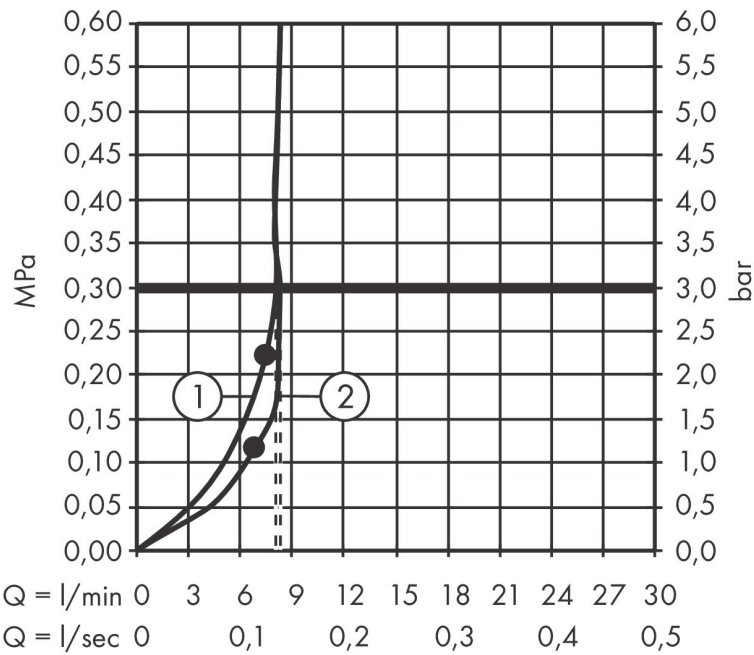

Maat tekeningen

Kenmerken

- bestaat uit: hoofddouche, handdouche, douchethermostaat, doucheslang, schuifstuk, douchestang
- hoofddouche Croma 280
- afmeting straalplaatoppervlak hoofddouche: 280 mm
- straalsoort hoofddouche: RainAir volle zachte regenstraal
- functie van: 7,2 l/min
- doorstroomhoeveelheid Rain bij 3 bar: 8,2 l/min
- straalsoort handdouche: RainAir volle zachte regenstraal, Rain, Whirl intensieve massagestraal
- maximale doorstroomhoeveelheid van handdouche bij 3 bar: 8,4 l/min
- maximale doorstroomhoeveelheid voor Showerpipe bij 3 bar: 9 l/min
- minimale bedrijfsdruk: 2,2 bar
- maximale bedrijfsdruk: 10 bar
- kogelgewricht: hoek hoofddouche verstelbaar
- schuifstuk met hoogteverstelling
- lengte douchearm hoofddouche: 400 mm
- draaibare douchearm
- thermostaat Ecostat Comfort
- Veiligheidsblokkering bij 40°C
- SafetyFunctie: maximale warmwatertemperatuur vooraf instelbaar
- functies bediend met draaigreep
- opbouwmontage

Technologie

Straalsoorten

Merk hansgrohe
 Artikelnaam **Croma Select S** Showerpipe 280 1jet EcoSmart met douchethermostaat en handdouche 120 3jet
 Art.nr. 26891340
 Oppervlakte Brushed Black Chrome
 Netto prijs 1.576,41 EUR

Stroomschema

1 Hoofddouche
 2 Handdouche

Merk	hansgrohe
Artikelnaam	Croma Select S Showerpipe 280 1jet EcoSmart met douchethermostaat en handdouche 120 3jet
Art.nr.	26891340
Oppervlakte	Brushed Black Chrome
Netto prijs	1.576,41 EUR