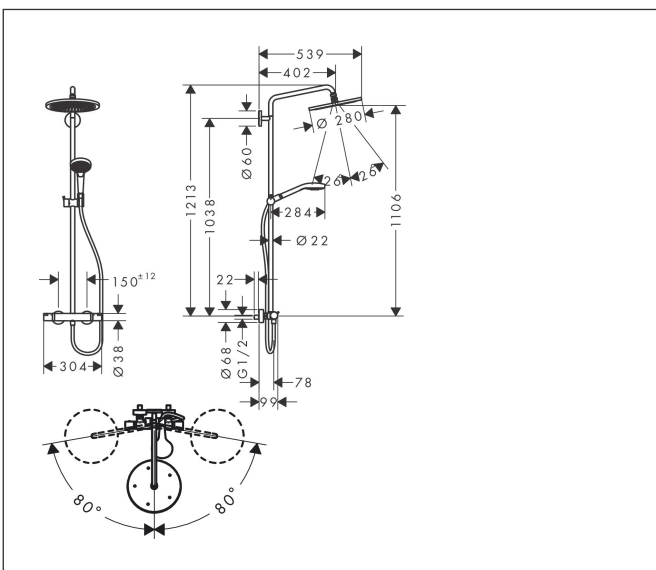

Merk hansgrohe
 Artikelnaam **Croma Select S** Showerpipe 280 1jet EcoSmart met douchethermostaat en handdouche 120 3jet
 Art.nr. 26891340
 Oppervlakte Brushed Black Chrome
 Netto prijs 1.576,41 EUR

Product foto

Maat tekeningen

Kenmerken

- bestaat uit: hoofddouche, handdouche, douchethermostaat, doucheslang, schuifstuk, douchestang
- hoofddouche Croma 280
- afmeting straalplaatoppervlak hoofddouche: 280 mm
- straalsoort hoofddouche: RainAir volle zachte regenstraal
- functie van: 7,2 l/min
- doorstroomhoeveelheid Rain bij 3 bar: 8,2 l/min
- straalsoort handdouche: RainAir volle zachte regenstraal, Rain, Whirl intensieve massagestraal
- maximale doorstroomhoeveelheid van handdouche bij 3 bar: 8,4 l/min
- maximale doorstroomhoeveelheid voor Showerpipe bij 3 bar: 9 l/min
- minimale bedrijfsdruk: 2,2 bar
- maximale bedrijfsdruk: 10 bar
- kogelgewricht: hoek hoofddouche verstelbaar
- schuifstuk met hoogteverstelling
- lengte douchearm hoofddouche: 400 mm
- draaibare douchearm
- thermostaat Ecostat Comfort
- Veiligheidsblokkering bij 40°C
- SafetyFunctie: maximale warmwatertemperatuur vooraf instelbaar
- functies bediend met draaigreep
- opbouwmontage

Technologie

Straalsoorten

Merk hansgrohe
 Artikelnaam **Croma Select S** Showerpipe 280 1jet EcoSmart met douchethermostaat en handdouche 120 3jet
 Art.nr. 26891340
 Oppervlakte Brushed Black Chrome
 Netto prijs 1.576,41 EUR

Stroomschema

1 Hoofddouche
 2 Handdouche

Merk	hansgrohe
Artikelnaam	Croma Select S Showerpipe 280 1jet EcoSmart met douchethermostaat en handdouche 120 3jet
Art.nr.	26891340
Oppervlakte	Brushed Black Chrome
Netto prijs	1.576,41 EUR