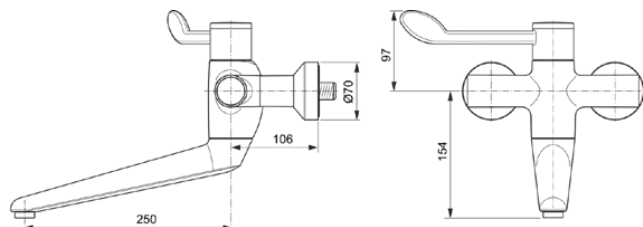

CERAPLUS SAFE SQ

A6704AA

CERAPLUS SAFE SQ | Wandmengkraan 400x375x251 mm, 250 mm sprong uitloop, ON / OFF S-Connectors in chroom afwerking, 8 l/min (3 bar), zonder waste | Sequentieel mengpatroon, Thermostatische functie, Water- en energiebesparend, Thermische disinfectie, SmartShine

Afbeelding & technische tekening

Algemene informatie

Productcategorie:	Wastafelmengkranen
Producttype:	Wandmengkraan
Merk:	Ideal Standard
Collectie:	CERAPLUS SAFE SQ
Ontwerper:	Artefakt
Colour:	AA - Chroom
Afwerking van het oppervlak:	glanzend
Hoogte (mm):	251
Breedte (mm):	400
Lengte / sprong (mm):	375
Bevestigingswijze:	S-koppelingen
Nettogewicht (kg):	4,14
EAN-code:	4015413339667