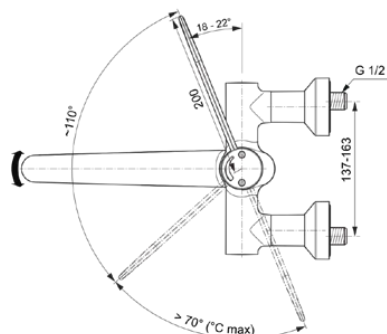

CERAPLUS SAFE SQ

A6704AA

CERAPLUS SAFE SQ | Wandmengkraan 400x375x251 mm, 250 mm sprong uitloop, ON / OFF S-Connectors in chroom afwerking, 8 l/min (3 bar), zonder waste | Sequentieel mengpatroon, Thermostatische functie, Water- en energiebesparend, Thermische disinfectie, SmartShine

Afbeelding & technische tekening

Algemene informatie

Productcategorie:	Wastafelmengkranen
Producttype:	Wandmengkraan
Merk:	Ideal Standard
Collectie:	CERAPLUS SAFE SQ
Ontwerper:	Artefakt
Colour:	AA - Chroom
Afwerking van het oppervlak:	glanzend
Hoogte (mm):	251
Breedte (mm):	400
Lengte / sprong (mm):	375
Bevestigingswijze:	S-koppelingen
Nettogewicht (kg):	4,14
EAN-code:	4015413339667