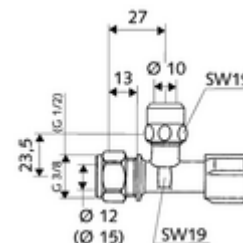

Artikelnummer: 05 039 06 99

Haakse-kraan met regelfunctie COMFORT

Met COMFORT-greep. Korte vorm.

Leveringsomvang

- Haakse-kraan (korte vorm)
 - COMFORT-greep
- Trekvaste messing conus-klemschroefkoppeling met lengtecompensatie

Technische gegevens

- Werkstof: Messing conform de Duitse drinkwaterverordening
- Oppervlak: Chroom
- Aansluiting: Messing klemring schroefverbinding $\varnothing 12$ (DN 10 G 3/8 M)
- Uitgang: $\varnothing 10$ mm (DN 10 G 3/8 M)
- Certificaten: P-IX 212/IA, ACS, kiwa
- Geluidsklasse: I
- Debietsklasse: A