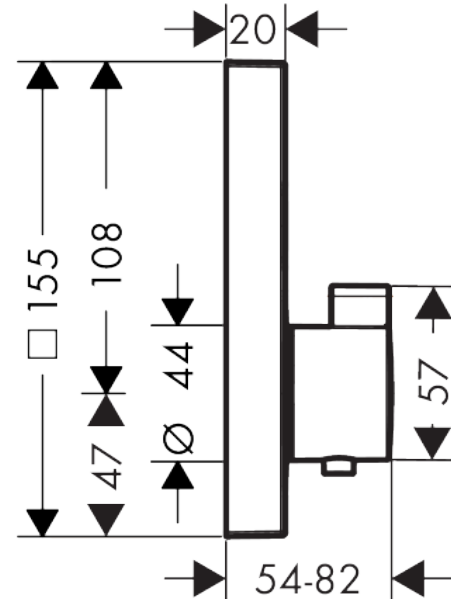

ShowerSelect
thermostaat afbouwdeel voor 2 functies
 Finish: **Brushed Black Chrome** Artikelnummer: **15763340**

Beschrijving

- gelijktijdig gebruik van verschillende functies
- Select-knop aan/uit bediening voor 2 uitlaten
- thermostaatkardoes, start-/stopkraan
- doorstroomhoeveelheid bovenste uitloop: 25 l/min
- doorstroomhoeveelheid onderuitloop: 23 l/min
- doorstroomhoeveelheid door gelijktijdig gebruik van alle functies: 29,7 l/min
- maximale doorstroomhoeveelheid bij 3 bar: 29,7 l/min
- Veiligheidsblokkering bij 40°C
- temperatuurbegrenzing instelbaar
- aansluiting: inbouwdeel
- thermostaat wordt geleverd met de knoppen handdouche en Rain large

Artikeldetails

Vrijblijvende advies verkoopprijs excl. BTW	1.069,85 €
Vrijblijvende advies verkoopprijs incl. BTW	1.294,52 €

Technologie

Designprijzen

Productfoto

Maattekening

ShowerSelect
thermostaat afbouwdeel voor 2 functies

Finish: **Brushed Black Chrome** Artikelnummer: **15763340**

Doorstroomdiagram

De verbruikswaarden werden in overeenstemming met de praktijk met de bijbehorende armaturen (thermostaat/mengkraan/inbouwventiel) gemeten.

ShowerSelect
thermostaat afbouwdeel voor 2 functies
 Finish: **Brushed Black Chrome** Artikelnummer: **15763340**

Explosietekening

Bouwjaar: >11/19

ShowerSelect
thermostaat afbouwdeel voor 2 functies
 Finish: **Brushed Black Chrome** Artikelnummer: **15763340**