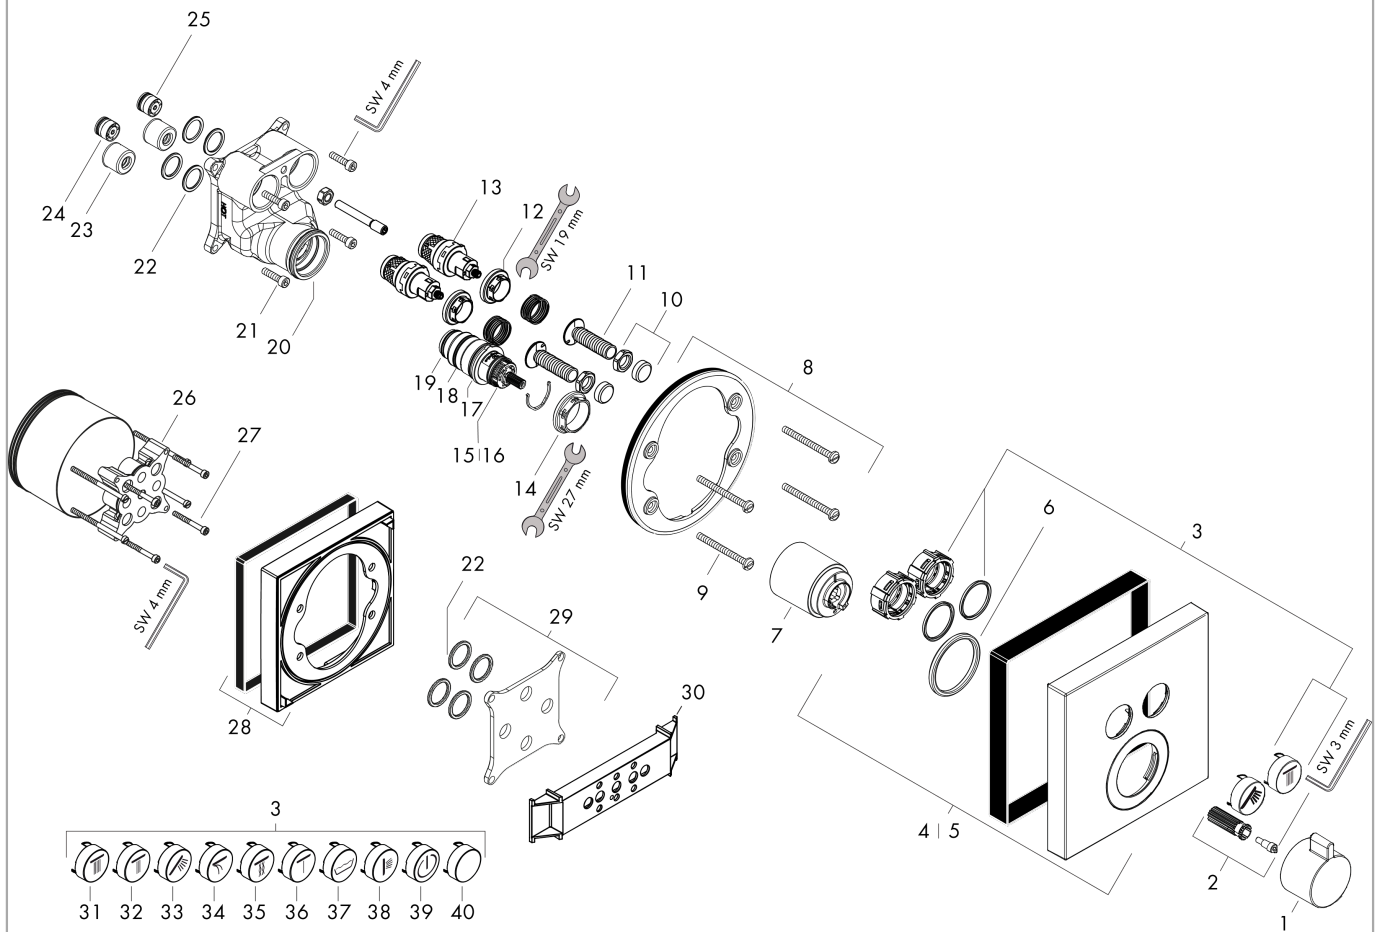

ShowerSelect
thermostaat afbouwdeel voor 2 functies
 Finish: **Brushed Black Chrome** Artikelnummer: **15763340**

Beschrijving

- gelijktijdig gebruik van verschillende functies
- Select-knop aan/uit bediening voor 2 uitlaten
- thermostaatkardoes, start-/stopkraan
- doorstroomhoeveelheid bovenste uitloop: 25 l/min
- doorstroomhoeveelheid onderuitloop: 23 l/min
- doorstroomhoeveelheid door gelijktijdig gebruik van alle functies: 29,7 l/min
- maximale doorstroomhoeveelheid bij 3 bar: 29,7 l/min
- Veiligheidsblokkering bij 40°C
- temperatuurbegrenzing instelbaar
- aansluiting: inbouwdeel
- thermostaat wordt geleverd met de knoppen handdouche en Rain large

Finish: **Brushed Black Chrome** Artikelnummer: **15763340**

Doorstroomdiagram

De verbruikswaarden werden in overeenstemming met de praktijk met de bijbehorende armaturen (thermostaat/mengkraan/inbouwventiel) gemeten.

ShowerSelect
thermostaat afbouwdeel voor 2 functies
 Finish: **Brushed Black Chrome** Artikelnummer: **15763340**

Explosietekening

Bouwjaar: >11/19

ShowerSelect
thermostaat afbouwdeel voor 2 functies
 Finish: **Brushed Black Chrome** Artikelnummer: **15763340**

ShowerSelect
thermostaat afbouwdeel voor 2 functiesFinish: **Brushed Black Chrome** Artikelnummer: **15763340****Reserveonderdelenlijst**

Bouwjaar: >11/19

Regel	Beschrijving	Artikelnummer	Prijs incl. BTW	VE
b	Kranenvet	90920000	14,04 €	1