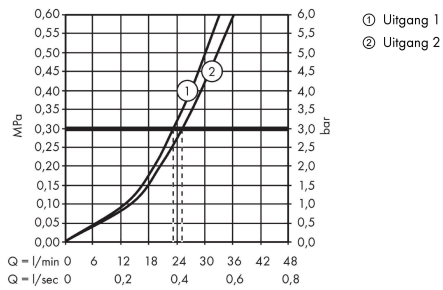

ShowerSelect
thermostaat afbouwdeel voor 2 functies

Finish: **Brushed Black Chrome** Artikelnummer: **15763340**

Doorstroomdiagram

De verbruikswaarden werden in overeenstemming met de praktijk met de bijbehorende armaturen (thermostaat/mengkraan/inbouwventiel) gemeten.