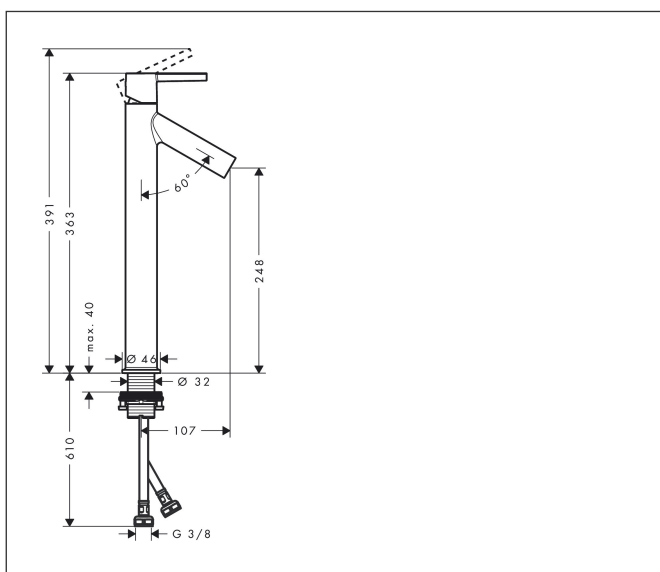

Merk	AXOR
Artikelnaam	<b>AXOR Starck</b> ééngreeps wastafelmengkraan 250 met rechte greep en PushOpen afvoerplug
Art.nr.	10103000
Oppervlakte	chrom
Netto prijs	495,55 EUR

## Kenmerken

- ComfortZone: 250
- voorsprong uitloop 107 mm
- uitloophoogte: 248 mm
- greepvariant: rechte greep
- vaste uitloop
- straalsoort: normale straal
- maximale doorstroomhoeveelheid bij 3 bar: 5 l/min
- keramisch kardoes
- zonder wastegarnituur, met afvoerplug (art.nr. 50001)
- EU taxonomie: max 6l/min - draagt substantieel bij aan duurzaamheid

## Maat tekeningen