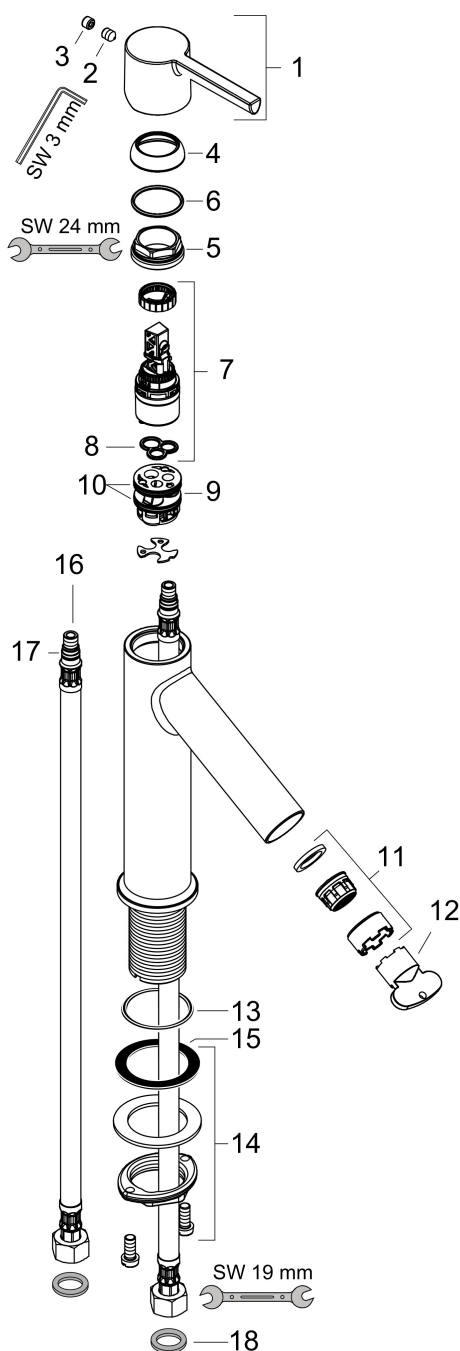

Merk	AXOR
Artikelnaam	AXOR Starck ééngreeps wastafelmengkraan 250 met rechte greep en PushOpen afvoerplug
Art.nr.	10103000
Oppervlakte	chrom
Netto prijs	495,55 EUR

Explosietekening voor bouwjaar: >11/14