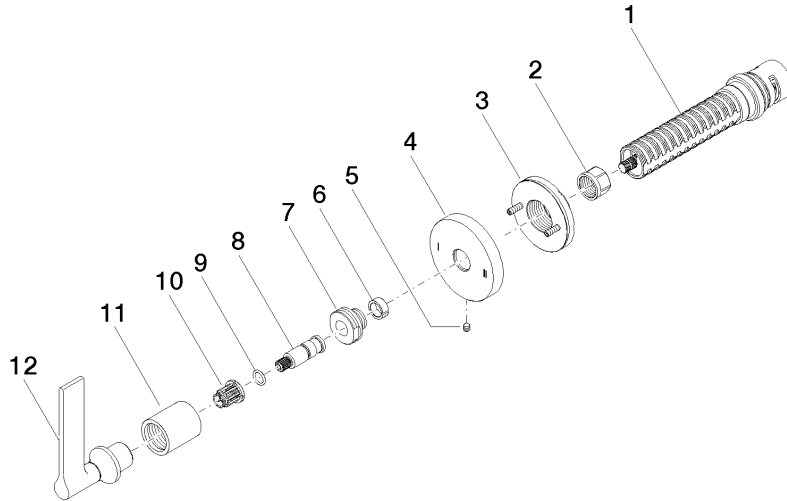

36 200 819

Produktversion ab 4/1/2022