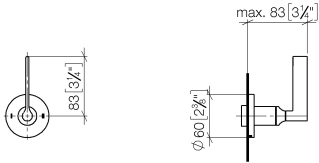

**Benötigtes Zubehör**

- UP-Zweiwege-Umstellung -**
- Max. Einbautiefe 160 mm
  - Min. Einbautiefe 85 mm

35 202 970 90

36 200 819

mm [inches]

Durchflussdiagramm

Codes & Standards

DIN 4109