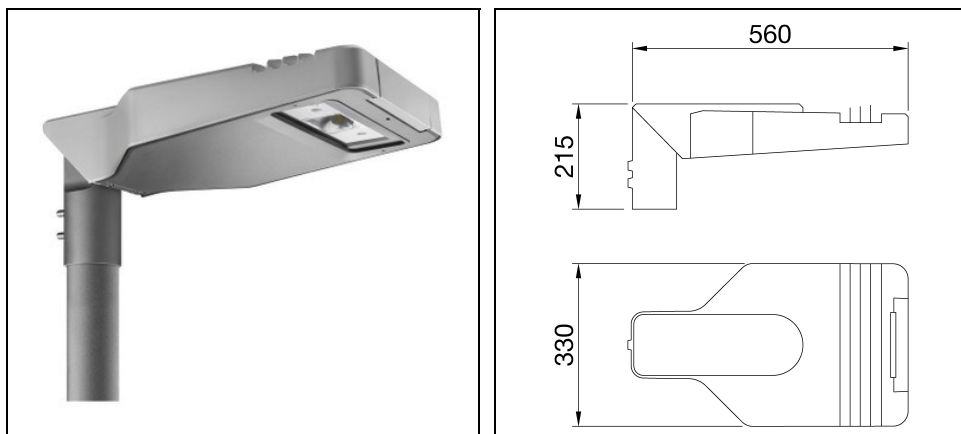

ROAD [5] MINI 1X3 LED WIDE

Bestelnr. GWR5211M

Omschrijving

Straatverlichtingsarmatuur met afscherming, frame en mastbevestiging in EN AB46100 gegoten aluminium met laag kopergehalte:

- Polyester poedercoating
- High-power LED
- Metalen printplaat
- Overspanningsbeveiliging tot 10kV
- Veiligheidsschakelaar
- PA6.6 + FV bedradingsplaat
- Kabelinvoer via PG13,5
- Optisch systeem van hoogreflecterend aluminium
- Afscherming van vlak veiligheidsglas (dikte 4 mm)
- Opening- en sluitsysteem met geïntegreerde handgreep aan de voorzijde
- Geschikt voor omgevingstemperaturen tot 50°C, maar met reductie van de voedingsstroom zoals aangegeven in de handleiding
- Geschikt voor paaltop- en wandinstallatie, verstelbaar in stappen van 5°
- L90B10 (Tq 25°C) > 115.000 h; L90B10 (Tq 40°C) = 115.000 h

Product gegevens

ETIM Groep:	EG000027	ETIM Klasse:	EC000062
-------------	----------	--------------	----------

Algemene informatie

Lamphouder:	LED	Lichtbron:	LED
Reële lichtstroom [lm]:	5000	Armatuur wattage [W]:	37 W
Specifieke lichtstroom [lm/W]:	135	CRI:	70
Kleurtemperatuur [K]:	4000	Kleur / Afwerking:	GR-RAL9006 / Grijs RAL9006
IP waarde:	IP66	IK-J-xxIP:	IK08 5J xx5
Beschermingsklasse:	II	Optiek:	WIDE - Wegoptiek
Nettogewicht [kg]:	6.554	Totale lengte [mm]:	560
Totale breedte [mm]:	330	Totale hoogte [mm]:	215