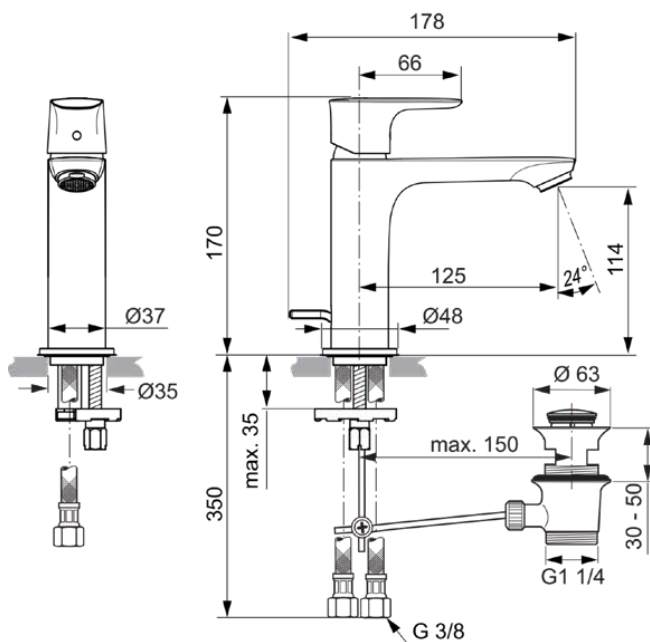

CONNECT AIR

A7012AA

CONNECT AIR | Wastafelmengkraan 48x178x170 mm, 125 mm sprong uitloop in chroom afwerking, 5 l/min (3 bar), met waste | EasyFix, Ecoflow, EPD, SmartShine

Afbeelding & technische tekening

Algemene informatie

Productcategorie:	Wastafelmengkranen
Producttype:	Wastafelmengkraan
Merk:	Ideal Standard
Collectie:	CONNECT AIR
Ontwerper:	Ideal Standard
Colour:	AA - Chroom
Afwerking van het oppervlak:	glanzend
Hoogte (mm):	170
Breedte (mm):	48
Lengte / sprong (mm):	178
Bevestigingswijze:	EasyFix
Nettogewicht (kg):	1.41
EAN-code:	4015413341899

Normen:	EN 248 DIN 4109-1 EN 817
Naam van het KIWA-certificaat:	K99067
Naam van het BGCC-certificaat:	14-NURVSPSRB-4110
Aansluitdraad van de straalregelaar:	

Product specificaties

Aantal rozetten:	1
Aantal grepen:	1
BlueStart technologie:	Nee
Kleurcode:	AA
Kleuromschrijving:	chroom
Cool Body Technologie:	Nee
DVGW intrinsiek veilig:	Nee
Toepassing greep:	Volume & temperatuurregeling
Positie greep:	Bovenkant
Ideal Pure technologie:	Nee
Met kettingoog:	Nee
Geïntegreerde elektronica:	Nee