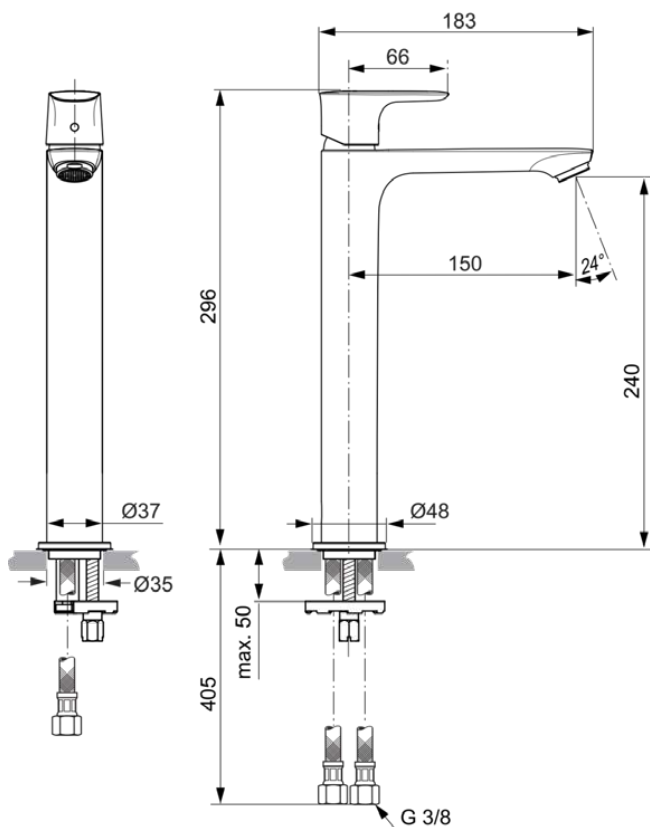

CONNECT AIR

A7027AA

CONNECT AIR | Wastafelmengkraan 48x188.5x296 mm, 150 mm sprong uitloop in chroom afwerking, 5 l/min (3 bar), zonder waste | EasyFix, Ecoflow, EPD, SmartShine

Afbeelding & technische tekening

Algemene informatie

Productcategorie:	Wastafelmengkranen
Producttype:	Wastafelmengkraan
Merk:	Ideal Standard
Collectie:	CONNECT AIR
Ontwerper:	Ideal Standard
Colour:	AA - Chroom
Afwerking van het oppervlak:	glanzend
Hoogte (mm):	296
Breedte (mm):	48
Lengte / sprong (mm):	188.5
Bevestigingswijze:	EasyFix
Nettogewicht (kg):	1.60
EAN-code:	4015413342049

Normen:	EN 248 DIN 4109-1 EN 817
Naam van het KIWA-certificaat:	K99067
Naam van het BGCC-certificaat:	14-NURVSPSRB-4110
Aansluitdraad van de straalregelaar:	

Product specificaties

Aantal rozetten:	1
Aantal grepen:	1
BlueStart technologie:	Nee
Kleurcode:	AA
Kleuromschrijving:	chroom
Cool Body Technologie:	Nee
DVGW intrinsiek veilig:	Nee
Positie greep:	Bovenkant
Ideal Pure technologie:	Nee
Met kettingoog:	Nee
Geïntegreerde elektronica:	Nee
Lagedrukmodel:	Nee