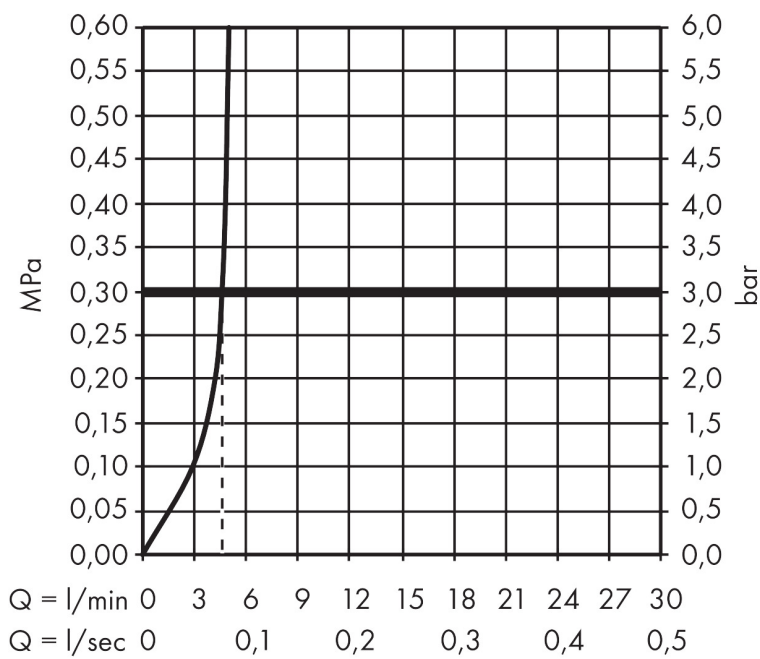

Merk	hansgrohe
Artikelnaam	Metropol ééngreeps wastafelmengkraan 230 met rechte greep en PushOpen afvoerplug
Art.nr.	32511700
Oppervlakte	Mat wit
Netto prijs	675,82 EUR

Product foto

Kenmerken

- ComfortZone: 230
- voorsprong uitloop 165 mm
- uitloophoogte: 226 mm
- greepvariant: rechte greep
- met draaibare uitloop
- draaibereik met draaibare uitloop van 120° voor meer bewegingsvrijheid
- straalsoort: normale straal
- maximale doorstroomhoeveelheid bij 3 bar: 5 l/min
- keramisch kardoes
- push-open afvoergarnituur G 1¼
- materiaal afvoergarnituur: metaal
- de greep bevindt zich onderaan aan de zijkant van de kraan (niet geschikt voor waskommen)
- EU taxonomie: max 6l/min - draagt substantieel bij aan duurzaamheid

Maat tekeningen

Technologie

Certificaat

Merk hansgrohe
 Artikelnaam **Metropol** ééngreeps wastafelmengkraan 230 met rechte greep en PushOpen afvoerplug
 Art.nr. 32511700
 Oppervlakte Mat wit
 Netto prijs 675,82 EUR

Stroomschema

Merk	hansgrohe
Artikelnaam	Metropol ééngreeps wastafelmengkraan 230 met rechte greep en PushOpen afvoerplug
Art.nr.	32511700
Oppervlakte	Mat wit
Netto prijs	675,82 EUR

Onderdelen voor bouwjaar: >07/21