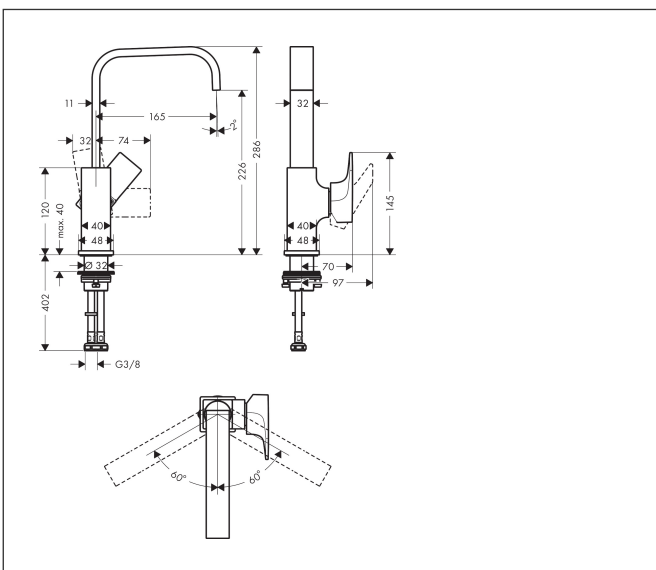

Merk	hansgrohe
Artikelnaam	Metropol ééngreeps wastafelmengkraan 230 met rechte greep en PushOpen afvoerplug
Art.nr.	32511700
Oppervlakte	Mat wit
Netto prijs	675,82 EUR

Product foto

Kenmerken

- ComfortZone: 230
- voorsprong uitloop 165 mm
- uitloophoogte: 226 mm
- greepvariant: rechte greep
- met draaibare uitloop
- draaibereik met draaibare uitloop van 120° voor meer bewegingsvrijheid
- straalsoort: normale straal
- maximale doorstroomhoeveelheid bij 3 bar: 5 l/min
- keramisch kardoes
- push-open afvoergarnituur G 1¼
- materiaal afvoergarnituur: metaal
- de greep bevindt zich onderaan aan de zijkant van de kraan (niet geschikt voor waskommen)
- EU taxonomie: max 6l/min - draagt substantieel bij aan duurzaamheid

Maat tekeningen

Technologie

Certificaat

Merk hansgrohe
 Artikelnaam **Metropol** ééngreeps wastafelmengkraan 230 met rechte greep en PushOpen afvoerplug
 Art.nr. 32511700
 Oppervlakte Mat wit
 Netto prijs 675,82 EUR

Stroomschema

Merk	hansgrohe
Artikelnaam	Metropol ééngreeps wastafelmengkraan 230 met rechte greep en PushOpen afvoerplug
Art.nr.	32511700
Oppervlakte	Mat wit
Netto prijs	675,82 EUR

Onderdelen voor bouwjaar: >07/21

Pos	Beschrijving	Art.nr.	Prijs
1	uitloop 165 mm	93084700	450,60
2	straalschijf	93085000	25,70
3	O-ring 30x1,5	98433000	3,00
4	O-ring 8x2	98112000	3,00
5	greep	93082700	78,00
6	inbusschroef M6x10 DIN 916	96029000	3,00
7	greepstop	95704000	3,00
8	afdekkap	95493700	24,90
9	moer	93086000	
10	O-Ring 22x2	98185000	3,00
11	O-ring 27x1,5	92527000	7,70
12	kardoes compl.	97685000	52,00
13	dichting	98865000	25,70
14	Stop	93087000	3,00
15	schroef	93088000	32,70
16	rozet	93048700	49,10
17	O-ring 32x1,5	92936000	3,00
18	O-ring 24x2	98388000	3,00
19	O-ring 26x1,5	98390000	3,00
20	vlakdichting	98749000	4,80
21	schachtbevestigingsset compl. (Ø 32)	13961000	20,40
22	stelring	97548000	3,00
23	aansluitslang 450 mm M8x0,75 G3/8	97206000	25,70
24	O-ring 6,6x1,6	93019000	3,00
a	Afvoerplug Push-Open	50100700	94,71
b	schachtverlenging	13898000	64,30